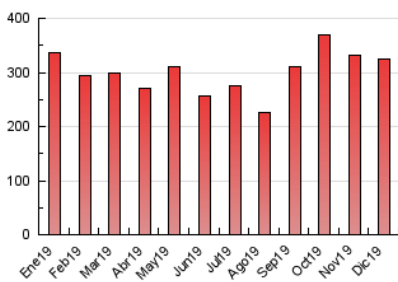

Páginas (x 1000)