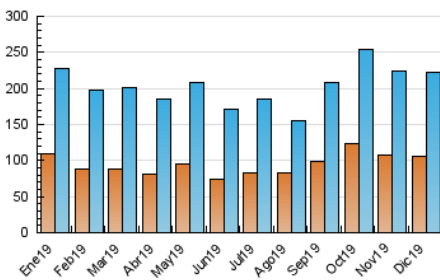

#### 3. Por día del mes (Nacional)

Día	N. únicos	Visitas	Páginas	Día	N. únicos	Visitas	Páginas	Día	N. únicos	Visitas	Páginas
1	4.625	5.391	7.474	11	5.020	6.857	10.188	21	7.183	8.499	10.882
2	4.696	6.906	10.514	12	5.789	7.634	10.855	22	8.524	9.811	12.224
3	4.431	6.303	9.465	13	6.329	8.303	11.866	23	6.024	8.025	11.173
4	6.456	8.333	11.982	14	3.851	4.685	6.242	24	5.023	6.545	8.752
5	5.942	7.709	10.783	15	3.713	4.523	6.195	25	3.226	3.941	5.153
6	2.924	3.567	4.877	16	5.964	8.623	12.811	26	6.946	7.926	10.162
7	2.583	3.142	4.297	17	4.870	6.805	10.135	27	10.530	12.626	16.567
8	2.434	3.108	4.220	18	5.428	7.146	10.171	28	5.195	6.212	8.097
9	5.635	8.330	12.511	19	10.026	11.925	15.783	29	2.841	3.604	4.891
10	4.808	6.941	10.624	20	9.406	11.272	14.850	30	7.245	9.528	13.032
								31	7.203	8.715	11.188

4. Gráficas (Nacional)

4.1 Por día de la semana (promedio)

N. únicos / Visitas (x 100)

Páginas (x 100)

4.2 Por franja horaria (promedio)

Visitas (x 1000)

Páginas (x 1000)

4.3 Por meses

N. únicos / Visitas (x 1000)

Páginas (x 1000)