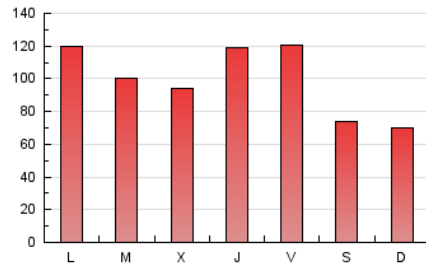

#### 3. Por día del mes (Nacional)

Día	N. únicos	Visitas	Páginas	Día	N. únicos	Visitas	Páginas	Día	N. únicos	Visitas	Páginas
1	4.625	5.391	7.474	11	5.020	6.857	10.188	21	7.183	8.499	10.882
2	4.696	6.906	10.514	12	5.789	7.634	10.855	22	8.524	9.811	12.224
3	4.431	6.303	9.465	13	6.329	8.303	11.866	23	6.024	8.025	11.173
4	6.456	8.333	11.982	14	3.851	4.685	6.242	24	5.023	6.545	8.752
5	5.942	7.709	10.783	15	3.713	4.523	6.195	25	3.226	3.941	5.153
6	2.924	3.567	4.877	16	5.964	8.623	12.811	26	6.946	7.926	10.162
7	2.583	3.142	4.297	17	4.870	6.805	10.135	27	10.530	12.626	16.567
8	2.434	3.108	4.220	18	5.428	7.146	10.171	28	5.195	6.212	8.097
9	5.635	8.330	12.511	19	10.026	11.925	15.783	29	2.841	3.604	4.891
10	4.808	6.941	10.624	20	9.406	11.272	14.850	30	7.245	9.528	13.032
								31	7.203	8.715	11.188

4. Gráficas (Nacional)

4.1 Por día de la semana (promedio)

N. únicos / Visitas (x 100)

Páginas (x 100)

4.2 Por franja horaria (promedio)

Visitas (x 1000)

Páginas (x 1000)

4.3 Por meses