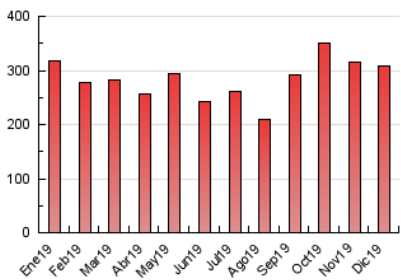

#### 3. Por día del mes (Nacional)

Día	N. únicos	Visitas	Páginas	Día	N. únicos	Visitas	Páginas	Día	N. únicos	Visitas	Páginas
1	4.625	5.391	7.474	11	5.020	6.857	10.188	21	7.183	8.499	10.882
2	4.696	6.906	10.514	12	5.789	7.634	10.855	22	8.524	9.811	12.224
3	4.431	6.303	9.465	13	6.329	8.303	11.866	23	6.024	8.025	11.173
4	6.456	8.333	11.982	14	3.851	4.685	6.242	24	5.023	6.545	8.752
5	5.942	7.709	10.783	15	3.713	4.523	6.195	25	3.226	3.941	5.153
6	2.924	3.567	4.877	16	5.964	8.623	12.811	26	6.946	7.926	10.162
7	2.583	3.142	4.297	17	4.870	6.805	10.135	27	10.530	12.626	16.567
8	2.434	3.108	4.220	18	5.428	7.146	10.171	28	5.195	6.212	8.097
9	5.635	8.330	12.511	19	10.026	11.925	15.783	29	2.841	3.604	4.891
10	4.808	6.941	10.624	20	9.406	11.272	14.850	30	7.245	9.528	13.032
								31	7.203	8.715	11.188

4. Gráficas (Nacional)

4.1 Por día de la semana (promedio)

N. únicos / Visitas (x 100)

Páginas (x 100)

4.2 Por franja horaria (promedio)

Visitas (x 1000)

Páginas (x 1000)

4.3 Por meses

N. únicos / Visitas (x 1000)

Páginas (x 1000)