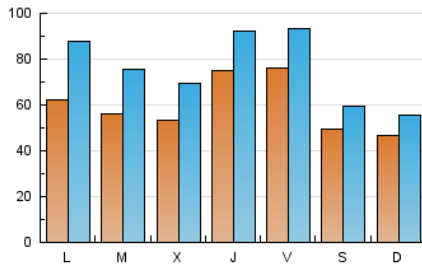

4. Gráficas (Nacional e Internacional)

4.1 Por día de la semana (promedio)

N. únicos / Visitas (x 100)