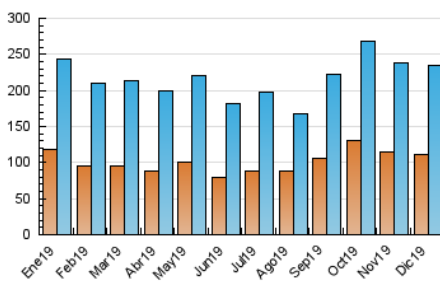

### 3. Por día del mes (Nacional e Internacional)

Día	N. únicos	Visitas	Páginas	Día	N. únicos	Visitas	Páginas	Día	N. únicos	Visitas	Páginas
1	4.888	5.707	7.900	11	5.341	7.332	10.804	21	7.428	8.829	11.298
2	5.004	7.411	11.242	12	6.119	8.104	11.521	22	8.771	10.115	12.578
3	4.818	6.859	10.168	13	6.664	8.782	12.435	23	6.296	8.399	11.665
4	6.815	8.849	12.639	14	4.086	4.975	6.599	24	5.244	6.844	9.140
5	6.267	8.182	11.438	15	3.924	4.786	6.523	25	3.371	4.129	5.368
6	3.147	3.853	5.277	16	6.298	9.120	13.430	26	7.166	8.201	10.504
7	2.837	3.460	4.662	17	5.182	7.259	10.741	27	10.833	13.037	17.101
8	2.635	3.358	4.533	18	5.720	7.570	10.762	28	5.417	6.486	8.433
9	5.998	8.899	13.285	19	10.369	12.390	16.405	29	3.011	3.838	5.205
10	5.138	7.465	11.357	20	9.737	11.713	15.397	30	7.620	10.059	13.763
								31	7.606	9.246	11.844

4. Gráficas (Nacional e Internacional)

4.1 Por día de la semana (promedio)

N. únicos / Visitas (x 100)

Páginas (x 100)

4.2 Por franja horaria (promedio)

Visitas (x 1000)

Páginas (x 1000)

4.3 Por meses

N. únicos / Visitas (x 1000)

Páginas (x 1000)

### Duración Visita:

Tiempo en segundos de todas las visitas de dos o más páginas vistas, dividido por el número total de visitas de dos o más páginas vistas.