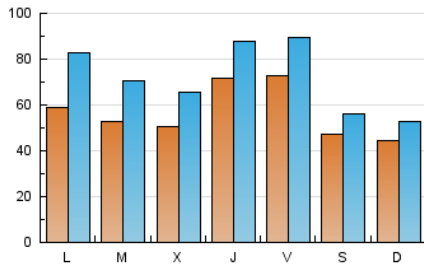

4. Gráficas (Nacional)

4.1 Por día de la semana (promedio)

N. únicos / Visitas (x 100)