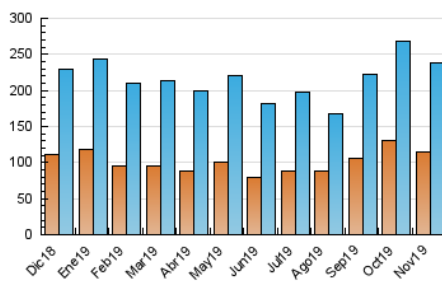

4.3 Per mesos

N. únics / Visites (x 1000)