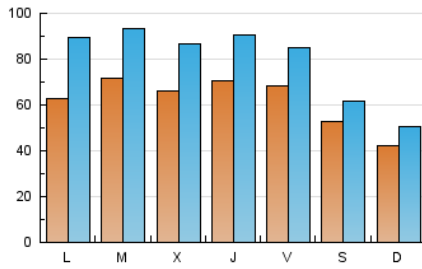

4. Gràfiques (Nacional i Internacional)

4.1 Per dia de la setmana (promig)

N. únics / Visites (x 100)