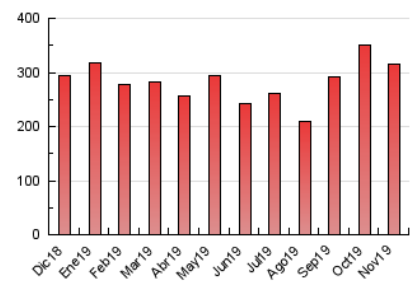

#### 4.1 Per dia de la setmana (promig)

N. únics / Visites (x 100)

Pàgines (x 100)

#### 4.2 Per franja horària (promig)

Visites (x 1000)

Pàgines (x 1000)

#### 4.3 Per mesos

N. únics / Visites (x 1000)

Pàgines (x 1000)