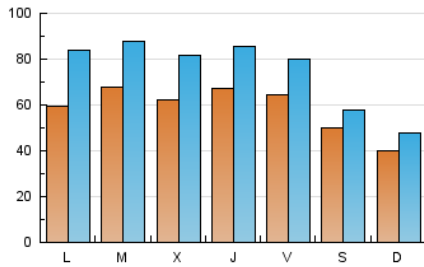

4. Gràfiques (Nacional)

4.1 Per dia de la setmana (promig)

N. únics / Visites (x 100)