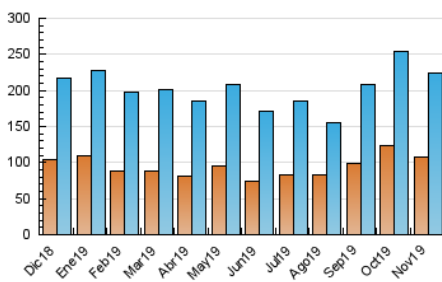

#### 4.1 Per dia de la setmana (promig)

N. únics / Visites (x 100)

Pàgines (x 100)

#### 4.2 Per franja horària (promig)

Visites (x 1000)

Pàgines (x 1000)

#### 4.3 Per mesos

N. únics / Visites (x 1000)

Pàgines (x 1000)