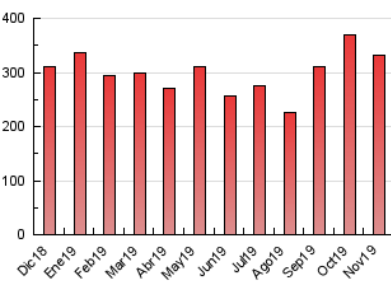

Pàgines (x 1000)