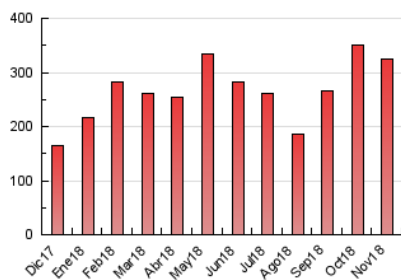

Pàgines (x 1000)