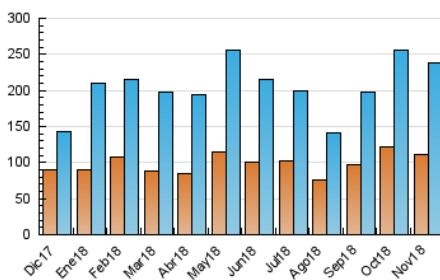

4.3 Per mesos

N. únics / Visites (x 1000)