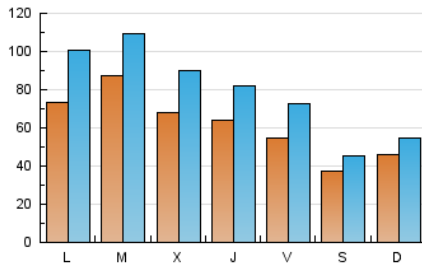

4. Gràfiques (Nacional i Internacional)

4.1 Per dia de la setmana (promig)

N. únics / Visites (x 100)