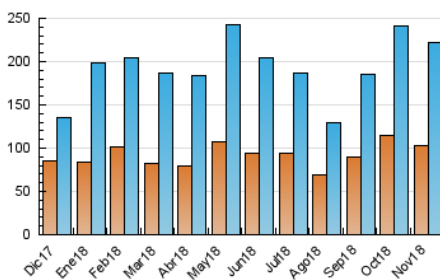

4.3 Per mesos

N. únics / Visites (x 1000)