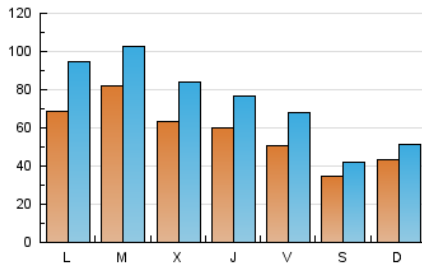

4. Gràfiques (Nacional)

4.1 Per dia de la setmana (promig)

N. únics / Visites (x 100)