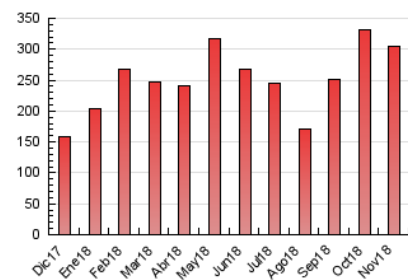

Pàgines (x 1000)