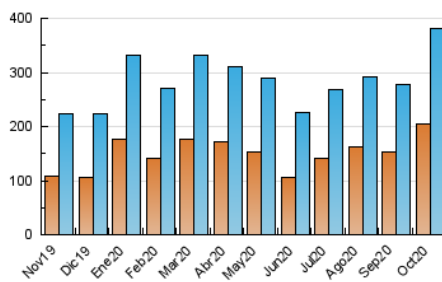

#### 3. Por día del mes (Nacional)

Día	N. únicos	Visitas	Páginas	Día	N. únicos	Visitas	Páginas	Día	N. únicos	Visitas	Páginas
1	12.409	14.783	19.503	11	8.602	9.578	11.274	21	16.196	18.909	23.435
2	10.205	12.551	16.912	12	6.569	8.069	10.190	22	11.933	14.476	18.703
3	9.559	10.473	12.761	13	7.185	9.896	13.798	23	11.088	13.380	17.413
4	14.081	15.106	18.003	14	9.067	11.271	15.130	24	7.746	8.752	10.999
5	12.889	15.639	20.300	15	6.026	8.182	11.761	25	7.754	8.820	10.906
6	15.832	18.579	23.928	16	13.369	15.531	20.306	26	13.078	15.931	20.762
7	11.455	13.745	18.327	17	8.706	9.704	11.984	27	8.508	10.713	14.517
8	11.464	13.870	18.086	18	6.389	7.539	9.790	28	9.850	13.187	18.468
9	8.914	11.016	14.410	19	6.535	8.974	12.913	29	15.236	17.795	22.553
10	8.356	9.383	11.393	20	11.032	13.475	18.053	30	8.817	11.018	14.907
								31	9.414	10.625	12.809

##### 4.1 Por día de la semana (promedio)

N. únicos / Visitas (x 100)

Páginas (x 100)

##### 4.2 Por franja horaria (promedio)

Visitas (x 1000)

Páginas (x 1000)

##### 4.3 Por meses

N. únicos / Visitas (x 1000)

Páginas (x 1000)