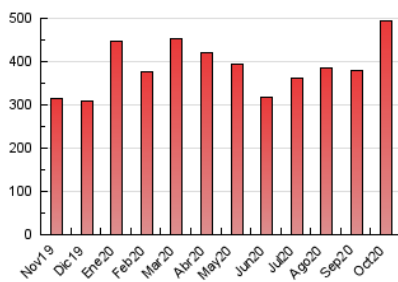

#### 3. Por día del mes (Nacional)

Día	N. únicos	Visitas	Páginas	Día	N. únicos	Visitas	Páginas	Día	N. únicos	Visitas	Páginas
1	12.409	14.783	19.503	11	8.602	9.578	11.274	21	16.196	18.909	23.435
2	10.205	12.551	16.912	12	6.569	8.069	10.190	22	11.933	14.476	18.703
3	9.559	10.473	12.761	13	7.185	9.896	13.798	23	11.088	13.380	17.413
4	14.081	15.106	18.003	14	9.067	11.271	15.130	24	7.746	8.752	10.999
5	12.889	15.639	20.300	15	6.026	8.182	11.761	25	7.754	8.820	10.906
6	15.832	18.579	23.928	16	13.369	15.531	20.306	26	13.078	15.931	20.762
7	11.455	13.745	18.327	17	8.706	9.704	11.984	27	8.508	10.713	14.517
8	11.464	13.870	18.086	18	6.389	7.539	9.790	28	9.850	13.187	18.468
9	8.914	11.016	14.410	19	6.535	8.974	12.913	29	15.236	17.795	22.553
10	8.356	9.383	11.393	20	11.032	13.475	18.053	30	8.817	11.018	14.907
								31	9.414	10.625	12.809

##### 4.1 Por día de la semana (promedio)

N. únicos / Visitas (x 100)

Páginas (x 100)

##### 4.2 Por franja horaria (promedio)

Visitas (x 1000)

Páginas (x 1000)

##### 4.3 Por meses

N. únicos / Visitas (x 1000)

Páginas (x 1000)