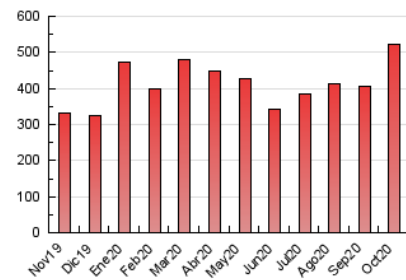

### 1. Cifras totales y promedios (Nacional e Internacional)

MES - AÑO	NAVEGADORES UNICOS	VISITAS	PAGINAS
Octubre - 2020	220.198	405.089	523.680
<b>PROMEDIO DIARIO</b>	<b>10.892</b>	<b>13.067</b>	<b>16.893</b>
<b>PROMEDIO LUNES-VIERNES</b>	11.492	14.105	18.546
<b>PROMEDIO SABADO-DOMINGO</b>	9.426	10.530	12.852
<b>PAGINAS / VISITAS</b>	1,29		
<b>DURACION MEDIA VISITAS</b>	0:00:48		
<b>DURACION MEDIA PAGINAS</b>	0:02:43		

### 3. Por día del mes (Nacional e Internacional)

Día	N. únicos	Visitas	Páginas	Día	N. únicos	Visitas	Páginas	Día	N. únicos	Visitas	Páginas
1	13.125	15.686	20.606	11	9.149	10.169	11.962	21	16.888	19.834	24.555
2	10.784	13.300	17.900	12	7.120	8.738	10.990	22	12.742	15.490	19.958
3	10.049	11.021	13.397	13	7.795	10.744	14.849	23	11.789	14.220	18.401
4	14.593	15.712	18.769	14	9.759	12.137	16.171	24	8.191	9.256	11.610
5	13.590	16.561	21.439	15	6.628	8.944	12.709	25	8.180	9.310	11.483
6	16.585	19.524	25.094	16	13.980	16.282	21.216	26	13.905	17.020	22.078
7	12.156	14.613	19.391	17	9.142	10.215	12.601	27	9.292	11.688	15.717
8	12.141	14.710	19.085	18	6.768	7.987	10.349	28	10.721	14.353	19.929
9	9.492	11.759	15.317	19	7.064	9.728	13.812	29	16.091	18.816	23.782
10	8.903	9.985	12.101	20	11.693	14.320	19.104	30	9.487	11.852	15.905
								31	9.859	11.115	13.400

4. Gráficas (Nacional e Internacional)

4.1 Por día de la semana (promedio)

N. únicos / Visitas (x 100)

Páginas (x 100)

4.2 Por franja horaria (promedio)

Visitas (x 1000)

Páginas (x 1000)

4.3 Por meses

N. únicos / Visitas (x 1000)

Páginas (x 1000)