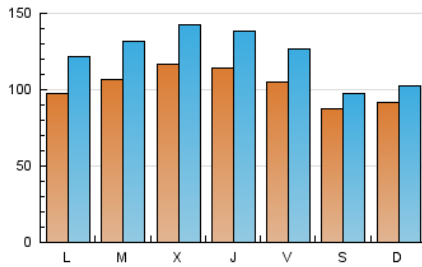

4. Gráficas (Nacional)

4.1 Por día de la semana (promedio)

N. únicos / Visitas (x 100)