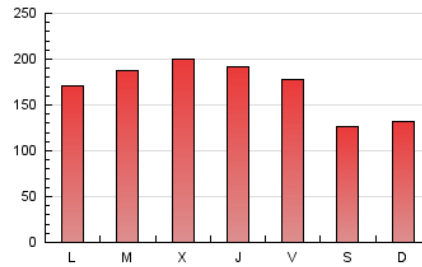

### 1. Cifras totales y promedios (Nacional e Internacional)

MES - AÑO	NAVEGADORES UNICOS	VISITAS	PAGINAS
Octubre - 2020	220.198	405.089	523.680
<b>PROMEDIO DIARIO</b>	<b>10.892</b>	<b>13.067</b>	<b>16.893</b>
<b>PROMEDIO LUNES-VIERNES</b>	11.492	14.105	18.546
<b>PROMEDIO SABADO-DOMINGO</b>	9.426	10.530	12.852
<b>PAGINAS / VISITAS</b>	1,29		
<b>DURACION MEDIA VISITAS</b>	0:00:48		
<b>DURACION MEDIA PAGINAS</b>	0:02:43		

### 3. Por día del mes (Nacional e Internacional)

Día	N. únicos	Visitas	Páginas	Día	N. únicos	Visitas	Páginas	Día	N. únicos	Visitas	Páginas
1	13.125	15.686	20.606	11	9.149	10.169	11.962	21	16.888	19.834	24.555
2	10.784	13.300	17.900	12	7.120	8.738	10.990	22	12.742	15.490	19.958
3	10.049	11.021	13.397	13	7.795	10.744	14.849	23	11.789	14.220	18.401
4	14.593	15.712	18.769	14	9.759	12.137	16.171	24	8.191	9.256	11.610
5	13.590	16.561	21.439	15	6.628	8.944	12.709	25	8.180	9.310	11.483
6	16.585	19.524	25.094	16	13.980	16.282	21.216	26	13.905	17.020	22.078
7	12.156	14.613	19.391	17	9.142	10.215	12.601	27	9.292	11.688	15.717
8	12.141	14.710	19.085	18	6.768	7.987	10.349	28	10.721	14.353	19.929
9	9.492	11.759	15.317	19	7.064	9.728	13.812	29	16.091	18.816	23.782
10	8.903	9.985	12.101	20	11.693	14.320	19.104	30	9.487	11.852	15.905
								31	9.859	11.115	13.400

4. Gráficas (Nacional e Internacional)

4.1 Por día de la semana (promedio)

N. únicos / Visitas (x 100)

Páginas (x 100)

4.2 Por franja horaria (promedio)

Visitas (x 1000)

Páginas (x 1000)

4.3 Por meses