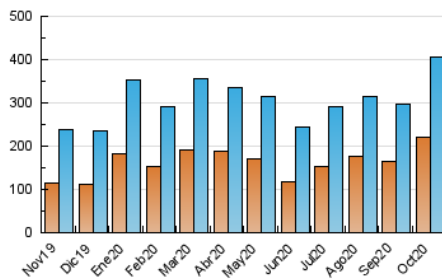

### 3. Por día del mes (Nacional e Internacional)

Día	N. únicos	Visitas	Páginas	Día	N. únicos	Visitas	Páginas	Día	N. únicos	Visitas	Páginas
1	13.125	15.686	20.606	11	9.149	10.169	11.962	21	16.888	19.834	24.555
2	10.784	13.300	17.900	12	7.120	8.738	10.990	22	12.742	15.490	19.958
3	10.049	11.021	13.397	13	7.795	10.744	14.849	23	11.789	14.220	18.401
4	14.593	15.712	18.769	14	9.759	12.137	16.171	24	8.191	9.256	11.610
5	13.590	16.561	21.439	15	6.628	8.944	12.709	25	8.180	9.310	11.483
6	16.585	19.524	25.094	16	13.980	16.282	21.216	26	13.905	17.020	22.078
7	12.156	14.613	19.391	17	9.142	10.215	12.601	27	9.292	11.688	15.717
8	12.141	14.710	19.085	18	6.768	7.987	10.349	28	10.721	14.353	19.929
9	9.492	11.759	15.317	19	7.064	9.728	13.812	29	16.091	18.816	23.782
10	8.903	9.985	12.101	20	11.693	14.320	19.104	30	9.487	11.852	15.905
								31	9.859	11.115	13.400

4. Gráficas (Nacional e Internacional)

4.1 Por día de la semana (promedio)

N. únicos / Visitas (x 100)

Páginas (x 100)

4.2 Por franja horaria (promedio)

Visitas (x 1000)

Páginas (x 1000)

4.3 Por meses

N. únicos / Visitas (x 1000)

Páginas (x 1000)