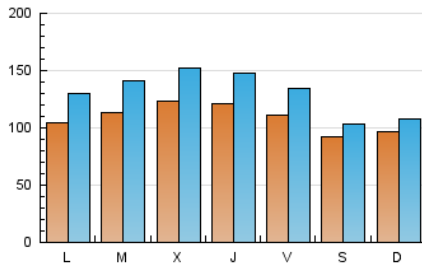

4. Gráficas (Nacional e Internacional)

4.1 Por día de la semana (promedio)

N. únicos / Visitas (x 100)