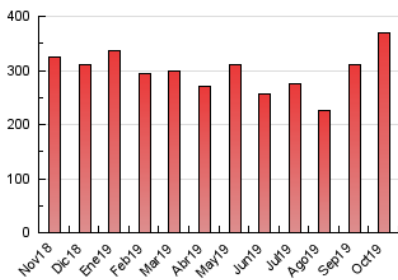

Pàgines (x 1000)