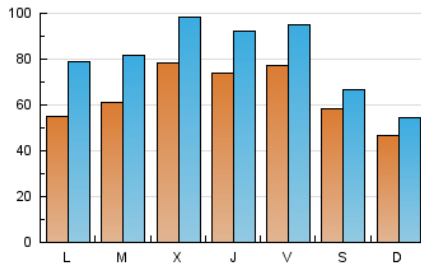

4. Gràfiques (Nacional)

4.1 Per dia de la setmana (promig)

N. únics / Visites (x 100)