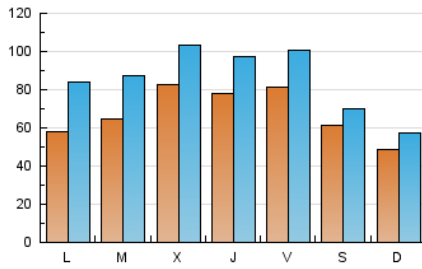

4. Gràfiques (Nacional i Internacional)

4.1 Per dia de la setmana (promig)

N. únics / Visites (x 100)