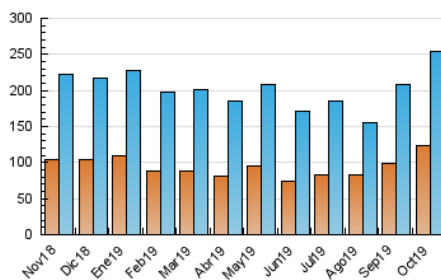

4.3 Per mesos

N. únics / Visites (x 1000)