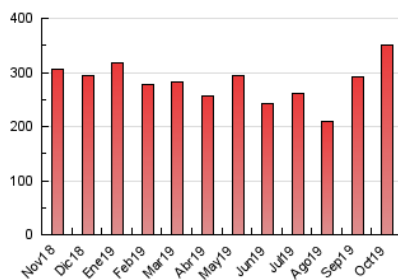

Pàgines (x 1000)