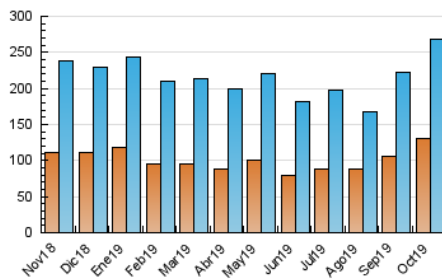

4.3 Per mesos

N. únics / Visites (x 1000)