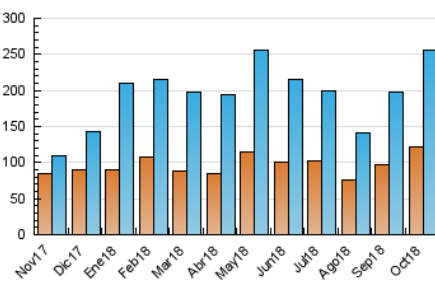

4.3 Per mesos

N. únics / Visites (x 1000)