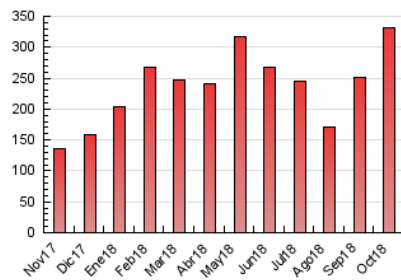

Pàgines (x 1000)