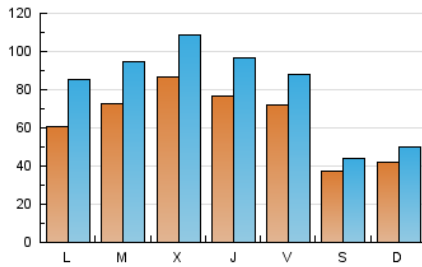

4. Gràfiques (Nacional i Internacional)

4.1 Per dia de la setmana (promig)

N. únics / Visites (x 100)