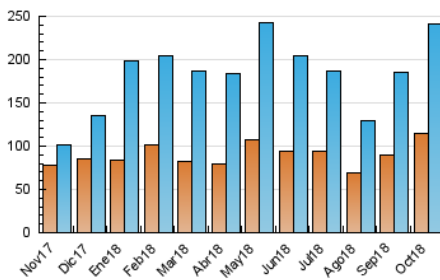

4.3 Per mesos

N. únics / Visites (x 1000)