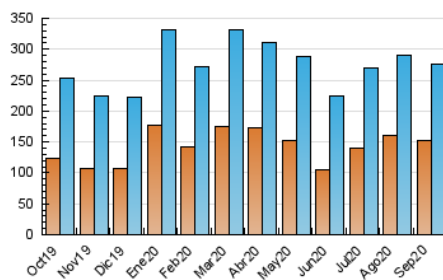

4.3 Por meses

N. únicos / Visitas (x 1000)