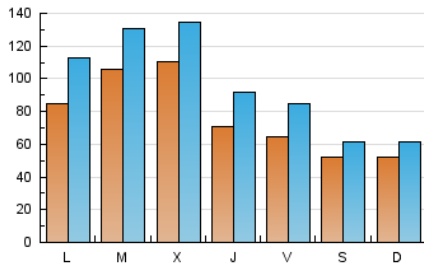

1. Cifras totales y promedios (Nacional e Internacional)

MES - AÑO	NAVEGADORES UNICOS	VISITAS	PAGINAS
Septiembre - 2020	165.635	297.653	404.386
PROMEDIO DIARIO	7.929	9.922	13.480
PROMEDIO LUNES-VIERNES	8.918	11.293	15.417
PROMEDIO SABADO-DOMINGO	5.211	6.150	8.151
PAGINAS / VISITAS	1,36		
DURACION MEDIA VISITAS	0:00:54		
DURACION MEDIA PAGINAS	0:02:31		

2. Secciones (Nacional e Internacional)

	PAGINAS	%
HOME	144.311	35.69 %
RESTO	260.075	64.31 %

3. Por día del mes (Nacional e Internacional)

Día	N. únicos	Visitas	Páginas	Día	N. únicos	Visitas	Páginas	Día	N. únicos	Visitas	Páginas
1	6.325	8.956	12.955	11	4.397	5.894	8.024	21	14.371	17.189	22.108
2	6.158	8.534	12.201	12	4.571	5.477	7.422	22	10.946	13.547	17.975
3	7.055	9.260	13.074	13	4.048	4.942	6.660	23	8.439	10.696	14.744
4	6.523	8.546	12.338	14	7.042	10.077	14.478	24	6.822	8.597	11.557
5	4.697	5.514	7.515	15	6.727	8.814	12.622	25	5.764	7.930	11.525
6	3.846	4.673	6.499	16	6.657	8.773	12.645	26	4.123	5.072	7.070
7	6.310	9.069	13.257	17	6.954	9.002	12.451	27	5.683	6.675	8.727
8	5.423	7.790	11.568	18	9.278	11.576	16.160	28	6.240	8.807	12.703
9	10.402	13.007	17.788	19	7.416	8.576	10.827	29	23.368	26.371	33.298
10	7.609	9.846	13.644	20	7.306	8.270	10.484	30	23.382	26.173	32.067

4. Gráficas (Nacional e Internacional)

4.1 Por día de la semana (promedio)

N. únicos / Visitas (x 100)

Páginas (x 100)

4.2 Por franja horaria (promedio)

Visitas (x 1000)

Páginas (x 1000)

4.3 Por meses