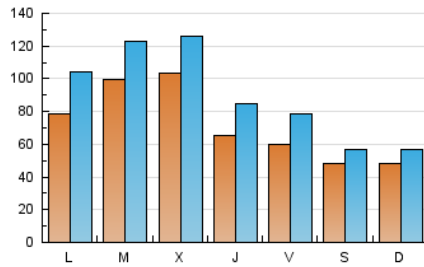

1. Cifras totales y promedios (Nacional)

MES - AÑO	NAVEGADORES UNICOS	VISITAS	PAGINAS
Septiembre - 2020	152.487	276.719	379.204
PROMEDIO DIARIO	7.378	9.224	12.640
PROMEDIO LUNES-VIERNES	8.312	10.506	14.463
PROMEDIO SABADO-DOMINGO	4.811	5.697	7.626
PAGINAS / VISITAS	1,37		
DURACION MEDIA VISITAS	0:00:55		
DURACION MEDIA PAGINAS	0:02:29		

2. Secciones (Nacional)

	PAGINAS	%
HOME	135.590	35.76 %
RESTO	243.614	64.24 %

3. Por día del mes (Nacional)

Día	N. únicos	Visitas	Páginas	Día	N. únicos	Visitas	Páginas	Día	N. únicos	Visitas	Páginas
1	5.781	8.106	11.830	11	3.961	5.356	7.403	21	13.819	16.429	21.204
2	5.548	7.763	11.278	12	4.217	5.060	6.933	22	10.317	12.774	17.035
3	6.489	8.528	12.223	13	3.682	4.528	6.170	23	7.706	9.812	13.670
4	5.980	7.866	11.536	14	6.480	9.258	13.486	24	6.235	7.836	10.679
5	4.285	5.063	6.971	15	6.107	8.054	11.723	25	5.239	7.247	10.669
6	3.473	4.241	6.023	16	6.096	8.050	11.761	26	3.699	4.593	6.511
7	5.688	8.202	12.204	17	6.406	8.336	11.649	27	5.190	6.119	8.105
8	4.873	7.070	10.693	18	8.749	10.874	15.284	28	5.507	7.823	11.566
9	9.743	12.179	16.753	19	7.017	8.130	10.296	29	22.563	25.386	32.085
10	7.061	9.116	12.763	20	6.923	7.845	10.000	30	22.508	25.075	30.701

4. Gráficas (Nacional)

4.1 Por día de la semana (promedio)

N. únicos / Visitas (x 100)

Páginas (x 100)

4.2 Por franja horaria (promedio)

Visitas (x 1000)

Páginas (x 1000)

4.3 Por meses