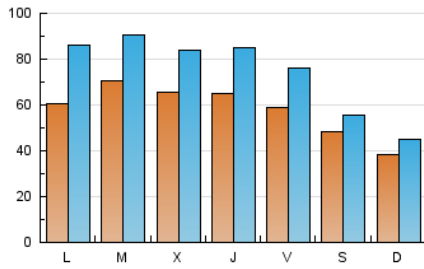

4. Gràfiques (Nacional i Internacional)

4.1 Per dia de la setmana (promig)

N. únics / Visites (x 100)