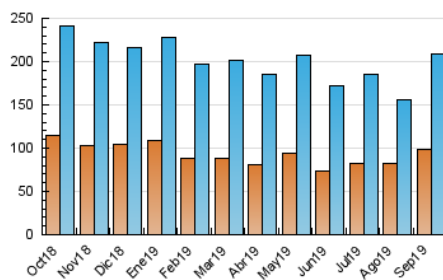

4.3 Per mesos

N. únics / Visites (x 1000)