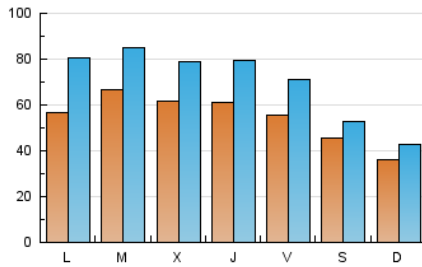

4. Gràfiques (Nacional)

4.1 Per dia de la setmana (promig)

N. únics / Visites (x 100)