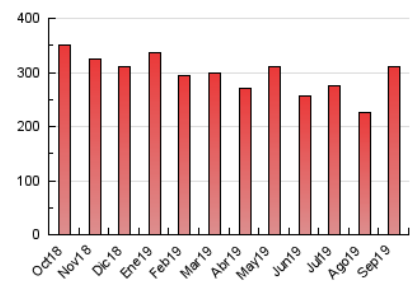

Pàgines (x 1000)