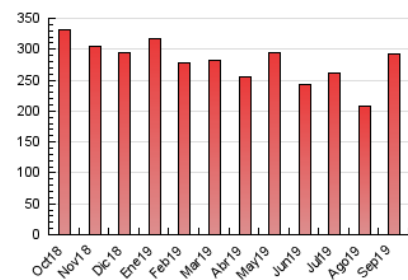

Pàgines (x 1000)