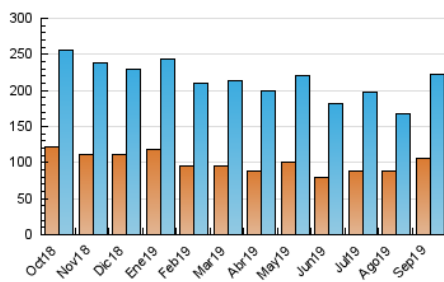

4.3 Per mesos

N. únics / Visites (x 1000)