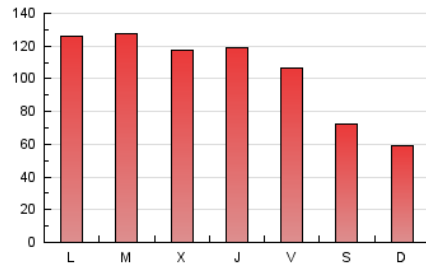

Pàgines (x 100)