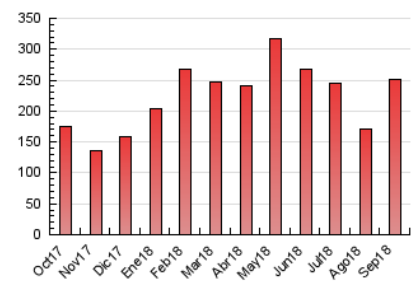

Pàgines (x 1000)