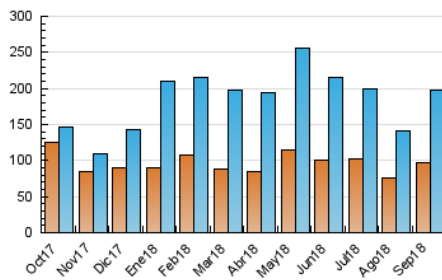

4.3 Per mesos

N. únics / Visites (x 1000)