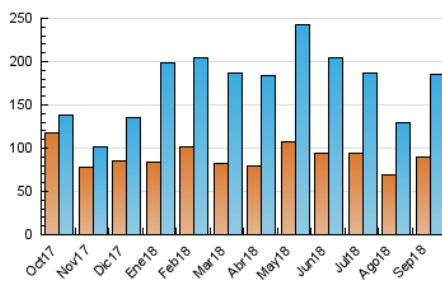

4.3 Per mesos

N. únics / Visites (x 1000)