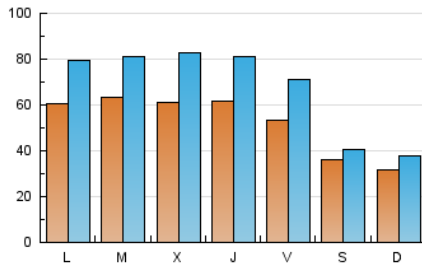

4. Gràfiques (Nacional i Internacional)

4.1 Per dia de la setmana (promig)

N. únics / Visites (x 100)