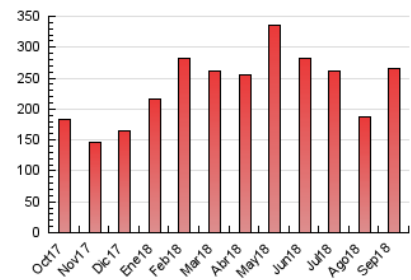

Pàgines (x 1000)