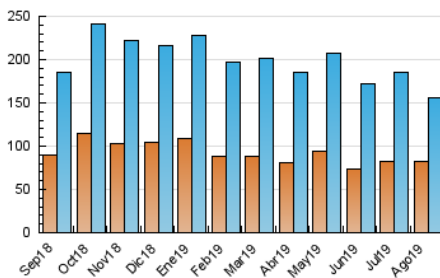

4.3 Per mesos

N. únics / Visites (x 1000)