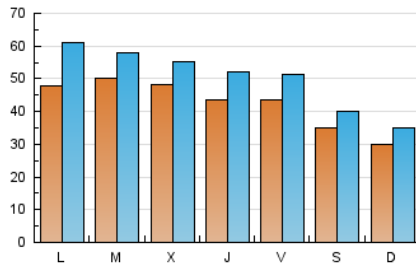

4. Gràfiques (Nacional)

4.1 Per dia de la setmana (promig)

N. únics / Visites (x 100)