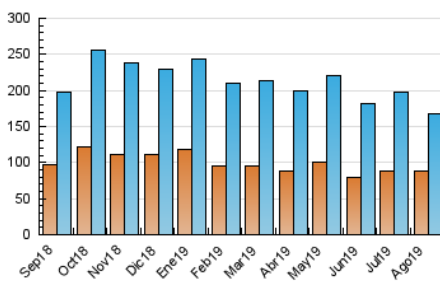

4.3 Per mesos

N. únics / Visites (x 1000)