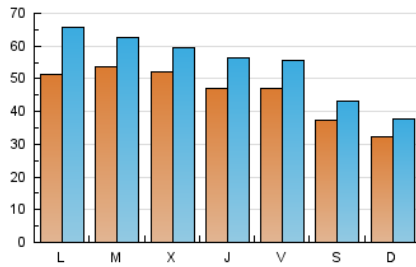

4. Gràfiques (Nacional i Internacional)

4.1 Per dia de la setmana (promig)

N. únics / Visites (x 100)