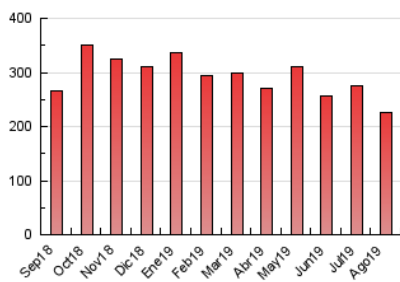

Pàgines (x 1000)