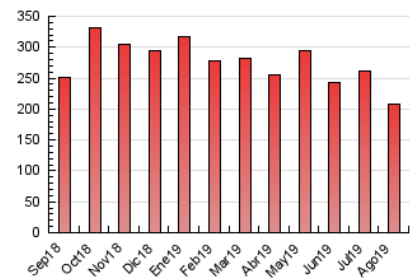

Pàgines (x 1000)