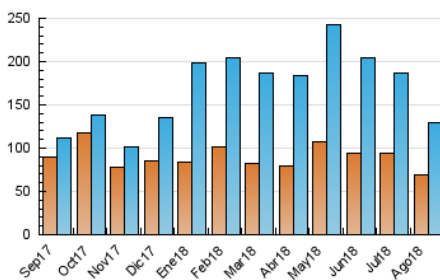

4.3 Per mesos

N. únics / Visites (x 1000)