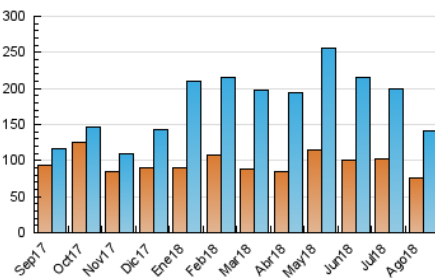

4.3 Per mesos

N. únics / Visites (x 1000)