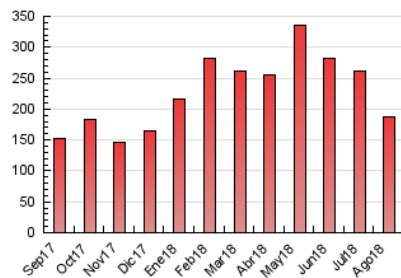

Pàgines (x 1000)