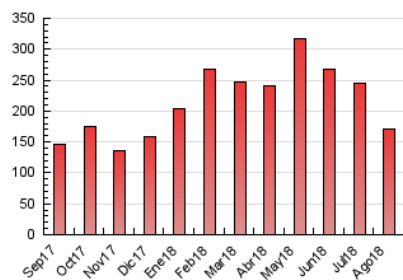

Pàgines (x 1000)