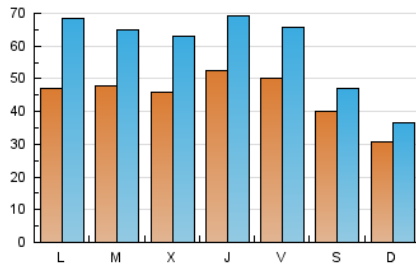

4. Gràfiques (Nacional)

4.1 Per dia de la setmana (promig)

N. únics / Visites (x 100)