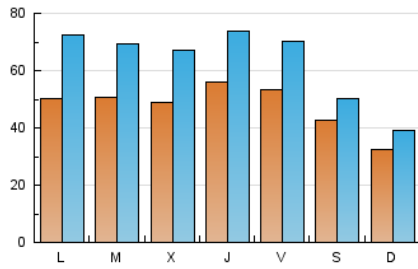

4. Gràfiques (Nacional i Internacional)

4.1 Per dia de la setmana (promig)

N. únics / Visites (x 100)