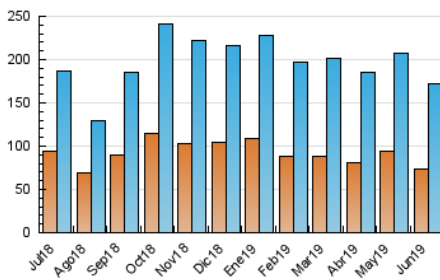

4.3 Per mesos

N. únics / Visites (x 1000)