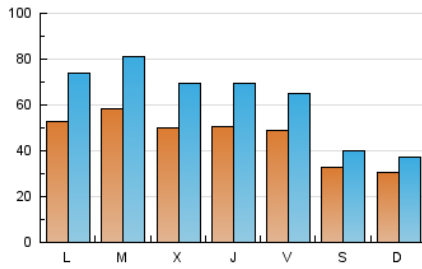

4. Gràfiques (Nacional i Internacional)

4.1 Per dia de la setmana (promig)

N. únics / Visites (x 100)