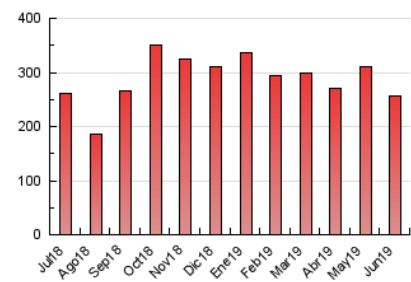

Pàgines (x 1000)