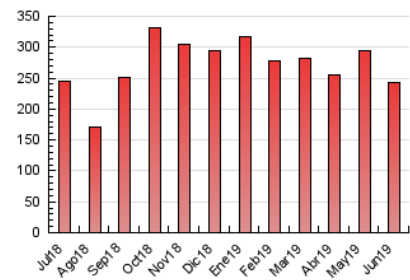

Pàgines (x 1000)