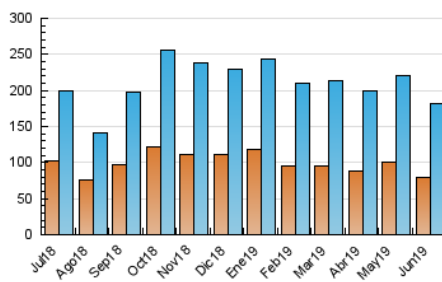

4.3 Per mesos

N. únics / Visites (x 1000)