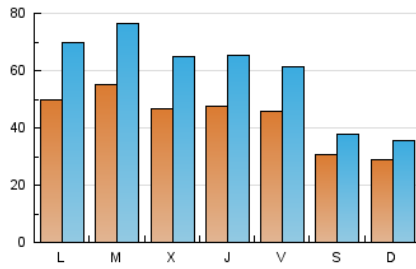

4. Gràfiques (Nacional)

4.1 Per dia de la setmana (promig)

N. únics / Visites (x 100)