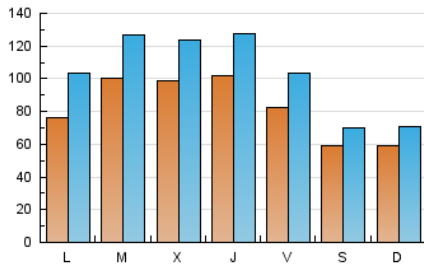

1. Cifras totales y promedios (Nacional e Internacional)

MES - AÑO	NAVEGADORES UNICOS	VISITAS	PAGINAS
Mayo - 2020	169.809	314.702	426.044
PROMEDIO DIARIO	8.099	10.152	13.743
PROMEDIO LUNES-VIERNES	9.149	11.641	15.861
PROMEDIO SABADO-DOMINGO	5.894	7.024	9.296
PAGINAS / VISITAS	1,35		
DURACION MEDIA VISITAS	0:00:56		
DURACION MEDIA PAGINAS	0:02:39		

2. Secciones (Nacional e Internacional)

	PAGINAS	%
HOME	150.317	35.28 %
RESTO	275.727	64.72 %

3. Por día del mes (Nacional e Internacional)

Día	N. únicos	Visitas	Páginas	Día	N. únicos	Visitas	Páginas	Día	N. únicos	Visitas	Páginas
1	6.315	7.389	9.679	11	9.571	12.711	17.162	21	8.176	10.560	14.569
2	5.001	6.071	8.259	12	8.144	10.674	14.902	22	7.079	9.261	12.638
3	4.256	5.241	7.119	13	10.095	12.731	17.391	23	4.449	5.453	7.297
4	6.391	8.891	12.961	14	9.465	11.920	16.215	24	4.101	5.101	6.809
5	13.059	15.769	20.804	15	7.582	9.806	13.540	25	5.394	7.804	11.283
6	9.405	11.885	16.091	16	6.336	7.515	9.655	26	6.082	8.350	12.148
7	14.493	17.618	23.435	17	6.078	7.349	9.609	27	6.828	9.164	12.787
8	10.938	13.747	18.449	18	9.055	11.993	16.087	28	8.600	11.076	15.082
9	6.408	7.650	10.328	19	12.965	15.809	20.875	29	9.291	11.595	15.566
10	8.158	9.620	13.004	20	13.191	15.707	21.424	30	7.288	8.358	10.793
								31	6.864	7.884	10.083

4. Gráficas (Nacional e Internacional)

4.1 Por día de la semana (promedio)

N. únicos / Visitas (x 100)

Páginas (x 100)

4.2 Por franja horaria (promedio)

Visitas (x 1000)

Páginas (x 1000)

4.3 Por meses