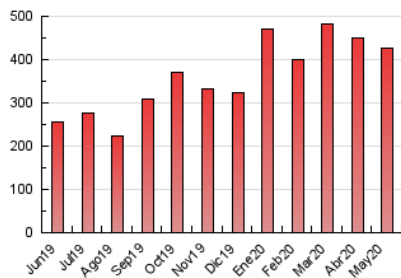

Páginas (x 1000)