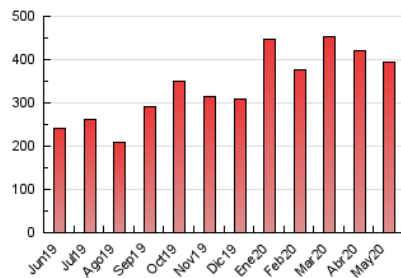

Páginas (x 1000)