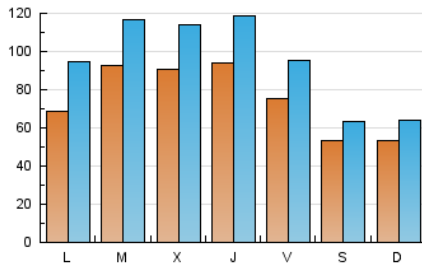

1. Cifras totales y promedios (Nacional)

MES - AÑO	NAVEGADORES UNICOS	VISITAS	PAGINAS
Mayo - 2020	151.788	288.757	394.883
PROMEDIO DIARIO	7.398	9.315	12.738
PROMEDIO LUNES-VIERNES	8.388	10.711	14.737
PROMEDIO SABADO-DOMINGO	5.320	6.384	8.540
PAGINAS / VISITAS	1,37		
DURACION MEDIA VISITAS	0:00:58		
DURACION MEDIA PAGINAS	0:02:38		

2. Secciones (Nacional)

	PAGINAS	%
HOME	140.776	35.65 %
RESTO	254.107	64.35 %

3. Por día del mes (Nacional)

Día	N. únicos	Visitas	Páginas	Día	N. únicos	Visitas	Páginas	Día	N. únicos	Visitas	Páginas
1	5.827	6.842	9.018	11	8.809	11.769	16.065	21	7.464	9.700	13.543
2	4.460	5.496	7.602	12	7.157	9.520	13.504	22	6.389	8.391	11.567
3	3.767	4.706	6.487	13	9.135	11.605	15.979	23	3.957	4.877	6.629
4	5.811	8.116	12.023	14	8.449	10.752	14.849	24	3.578	4.487	6.067
5	12.390	14.902	19.723	15	6.582	8.657	12.217	25	4.761	6.924	10.212
6	8.767	10.996	14.990	16	5.496	6.561	8.519	26	5.436	7.558	11.185
7	13.776	16.753	22.369	17	5.302	6.532	8.663	27	6.003	8.190	11.650
8	10.286	12.923	17.463	18	8.193	10.930	14.811	28	7.839	10.140	13.929
9	5.913	7.104	9.669	19	12.146	14.811	19.634	29	8.580	10.729	14.521
10	7.615	8.983	12.222	20	12.352	14.713	20.229	30	6.752	7.766	10.099
								31	6.357	7.324	9.445

4. Gráficas (Nacional)

4.1 Por día de la semana (promedio)

N. únicos / Visitas (x 100)

Páginas (x 100)

4.2 Por franja horaria (promedio)

Visitas (x 1000)

Páginas (x 1000)

4.3 Por meses