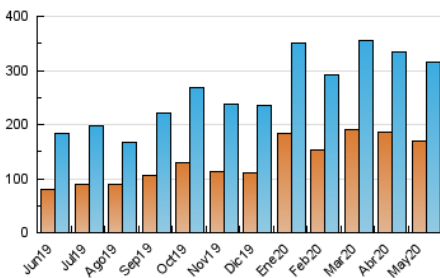

4.3 Por meses

N. únicos / Visitas (x 1000)