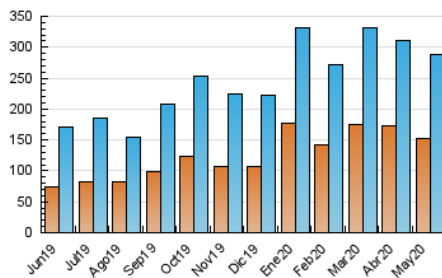

4.3 Por meses

N. únicos / Visitas (x 1000)