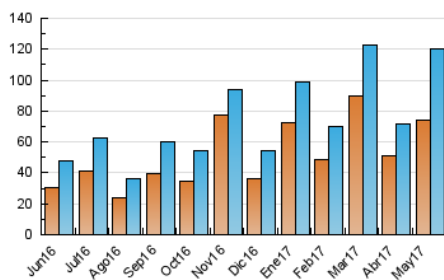

4.3 Per mesos

N. únics / Visites (x 1000)