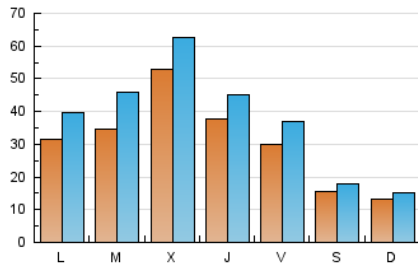

4. Gràfiques (Nacional i Internacional)

4.1 Per dia de la setmana (promig)

N. únics / Visites (x 100)