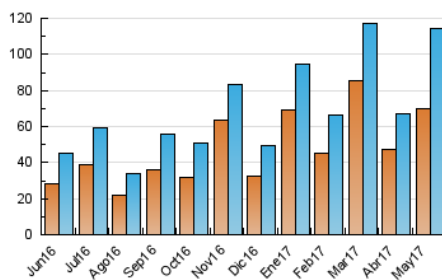

4.3 Per mesos

N. únics / Visites (x 1000)