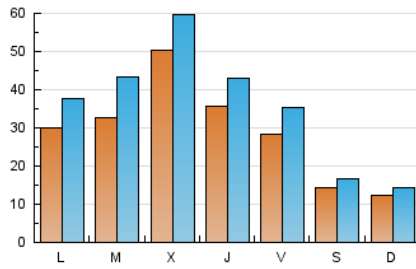

4. Gràfiques (Nacional)

4.1 Per dia de la setmana (promig)

N. únics / Visites (x 100)