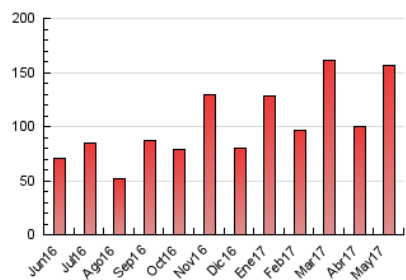

Pàgines (x 1000)