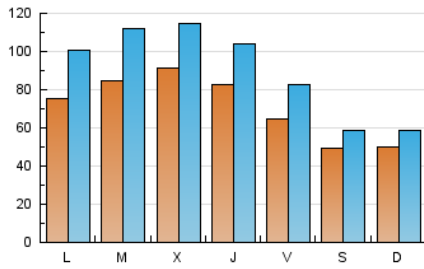

1. Cifras totales y promedios (Nacional)

MES - AÑO	NAVEGADORES UNICOS	VISITAS	PAGINAS
Abril - 2021	137.754	271.164	371.179
PROMEDIO DIARIO	7.127	9.039	12.373
PROMEDIO LUNES-VIERNES	7.920	10.185	14.102
PROMEDIO SABADO-DOMINGO	4.945	5.886	7.616
PAGINAS / VISITAS	1,37		
DURACION MEDIA VISITAS	0:00:50		
DURACION MEDIA PAGINAS	0:02:16		

2. Secciones (Nacional)

	PAGINAS	%
HOME	149.631	40.31 %
RESTO	221.548	59.69 %

3. Por día del mes (Nacional)

Día	N. únicos	Visitas	Páginas	Día	N. únicos	Visitas	Páginas	Día	N. únicos	Visitas	Páginas
1	5.870	7.700	10.725	11	3.725	4.674	6.500	21	11.017	13.528	18.127
2	3.985	4.849	6.537	12	9.745	12.650	17.754	22	8.352	10.503	14.381
3	2.925	3.676	5.140	13	10.288	12.581	17.237	23	6.342	7.923	10.726
4	2.943	3.737	4.994	14	9.013	11.423	15.645	24	6.231	7.170	8.813
5	5.117	6.915	9.386	15	10.112	12.274	16.208	25	7.003	8.003	9.862
6	5.797	9.096	13.469	16	8.375	10.768	15.064	26	7.528	10.264	14.854
7	7.221	9.508	13.383	17	6.374	7.469	9.376	27	9.296	11.528	15.714
8	9.087	11.419	15.330	18	6.214	7.179	9.130	28	9.226	11.537	15.942
9	6.895	8.833	12.118	19	7.714	10.348	14.853	29	7.827	9.941	14.352
10	4.145	5.178	7.110	20	8.590	11.585	15.773	30	6.842	8.905	12.676

4. Gráficas (Nacional)

4.1 Por día de la semana (promedio)

N. únicos / Visitas (x 100)

Páginas (x 100)

4.2 Por franja horaria (promedio)

Visitas (x 1000)

Páginas (x 1000)

4.3 Por meses