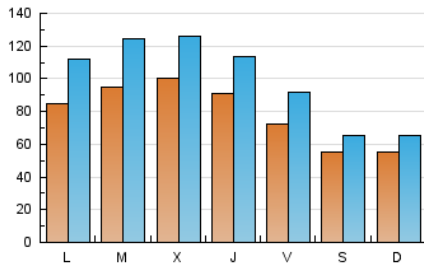

1. Cifras totales y promedios (Nacional e Internacional)

MES - AÑO	NAVEGADORES UNICOS	VISITAS	PAGINAS
Abril - 2021	156.991	300.242	406.736
PROMEDIO DIARIO	7.918	10.008	13.558
PROMEDIO LUNES-VIERNES	8.784	11.263	15.435
PROMEDIO SABADO-DOMINGO	5.536	6.556	8.395
PAGINAS / VISITAS	1,35		
DURACION MEDIA VISITAS	0:00:49		
DURACION MEDIA PAGINAS	0:02:18		

2. Secciones (Nacional e Internacional)

	PAGINAS	%
HOME	160.695	39.51 %
RESTO	246.041	60.49 %

3. Por día del mes (Nacional e Internacional)

Día	N. únicos	Visitas	Páginas	Día	N. únicos	Visitas	Páginas	Día	N. únicos	Visitas	Páginas
1	6.494	8.454	11.633	11	4.274	5.286	7.193	21	12.127	14.869	19.716
2	4.456	5.396	7.219	12	10.918	14.110	19.793	22	9.301	11.688	15.808
3	3.408	4.240	5.828	13	11.522	14.011	19.284	23	7.151	8.914	11.889
4	3.413	4.275	5.612	14	9.854	12.455	16.924	24	6.832	7.839	9.570
5	5.743	7.697	10.336	15	11.019	13.352	17.500	25	7.594	8.687	10.667
6	6.582	10.232	14.846	16	9.266	11.838	16.389	26	8.468	11.490	16.337
7	7.999	10.503	14.610	17	7.119	8.318	10.385	27	10.202	12.634	17.086
8	9.856	12.407	16.547	18	6.940	7.978	10.029	28	10.085	12.622	17.251
9	7.645	9.759	13.206	19	8.691	11.643	16.409	29	8.685	11.032	15.681
10	4.706	5.824	7.873	20	9.534	12.752	17.213	30	7.646	9.937	13.902

4. Gráficas (Nacional e Internacional)

4.1 Por día de la semana (promedio)

N. únicos / Visitas (x 100)

Páginas (x 100)

4.2 Por franja horaria (promedio)

Visitas (x 1000)

Páginas (x 1000)

4.3 Por meses