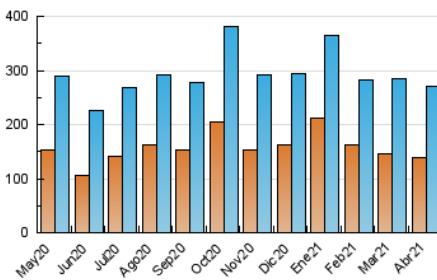

1. Cifras totales y promedios (Nacional)

MES - AÑO	NAVEGADORES UNICOS	VISITAS	PAGINAS
Abril - 2021	137.754	271.164	371.179
PROMEDIO DIARIO	7.127	9.039	12.373
PROMEDIO LUNES-VIERNES	7.920	10.185	14.102
PROMEDIO SABADO-DOMINGO	4.945	5.886	7.616
PAGINAS / VISITAS	1,37		
DURACION MEDIA VISITAS	0:00:50		
DURACION MEDIA PAGINAS	0:02:16		

2. Secciones (Nacional)

	PAGINAS	%
HOME	149.631	40.31 %
RESTO	221.548	59.69 %

3. Por día del mes (Nacional)

Día	N. únicos	Visitas	Páginas	Día	N. únicos	Visitas	Páginas	Día	N. únicos	Visitas	Páginas
1	5.870	7.700	10.725	11	3.725	4.674	6.500	21	11.017	13.528	18.127
2	3.985	4.849	6.537	12	9.745	12.650	17.754	22	8.352	10.503	14.381
3	2.925	3.676	5.140	13	10.288	12.581	17.237	23	6.342	7.923	10.726
4	2.943	3.737	4.994	14	9.013	11.423	15.645	24	6.231	7.170	8.813
5	5.117	6.915	9.386	15	10.112	12.274	16.208	25	7.003	8.003	9.862
6	5.797	9.096	13.469	16	8.375	10.768	15.064	26	7.528	10.264	14.854
7	7.221	9.508	13.383	17	6.374	7.469	9.376	27	9.296	11.528	15.714
8	9.087	11.419	15.330	18	6.214	7.179	9.130	28	9.226	11.537	15.942
9	6.895	8.833	12.118	19	7.714	10.348	14.853	29	7.827	9.941	14.352
10	4.145	5.178	7.110	20	8.590	11.585	15.773	30	6.842	8.905	12.676

4. Gráficas (Nacional)

4.1 Por día de la semana (promedio)

N. únicos / Visitas (x 100)

Páginas (x 100)

4.2 Por franja horaria (promedio)

Visitas (x 1000)

Páginas (x 1000)

4.3 Por meses

N. únicos / Visitas (x 1000)

Páginas (x 1000)

5. Observaciones

Este Medio Electrónico de Comunicación ha sido medido por la herramienta Google Analytics de Google

6. Definiciones básicas (Para más información ver Normas Técnicas para el Control de los Medios Electrónicos de Comunicación)