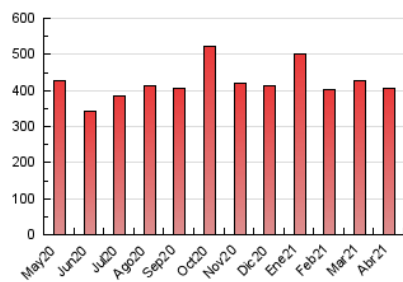

Páginas (x 1000)