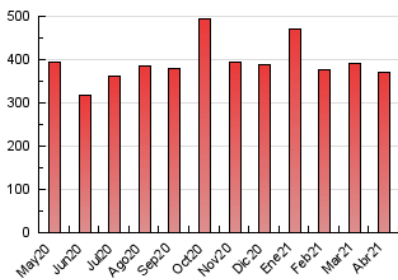

1. Cifras totales y promedios (Nacional)

MES - AÑO	NAVEGADORES UNICOS	VISITAS	PAGINAS
Abril - 2021	137.754	271.164	371.179
PROMEDIO DIARIO	7.127	9.039	12.373
PROMEDIO LUNES-VIERNES	7.920	10.185	14.102
PROMEDIO SABADO-DOMINGO	4.945	5.886	7.616
PAGINAS / VISITAS	1,37		
DURACION MEDIA VISITAS	0:00:50		
DURACION MEDIA PAGINAS	0:02:16		

2. Secciones (Nacional)

	PAGINAS	%
HOME	149.631	40.31 %
RESTO	221.548	59.69 %

3. Por día del mes (Nacional)

Día	N. únicos	Visitas	Páginas	Día	N. únicos	Visitas	Páginas	Día	N. únicos	Visitas	Páginas
1	5.870	7.700	10.725	11	3.725	4.674	6.500	21	11.017	13.528	18.127
2	3.985	4.849	6.537	12	9.745	12.650	17.754	22	8.352	10.503	14.381
3	2.925	3.676	5.140	13	10.288	12.581	17.237	23	6.342	7.923	10.726
4	2.943	3.737	4.994	14	9.013	11.423	15.645	24	6.231	7.170	8.813
5	5.117	6.915	9.386	15	10.112	12.274	16.208	25	7.003	8.003	9.862
6	5.797	9.096	13.469	16	8.375	10.768	15.064	26	7.528	10.264	14.854
7	7.221	9.508	13.383	17	6.374	7.469	9.376	27	9.296	11.528	15.714
8	9.087	11.419	15.330	18	6.214	7.179	9.130	28	9.226	11.537	15.942
9	6.895	8.833	12.118	19	7.714	10.348	14.853	29	7.827	9.941	14.352
10	4.145	5.178	7.110	20	8.590	11.585	15.773	30	6.842	8.905	12.676

4. Gráficas (Nacional)

4.1 Por día de la semana (promedio)

N. únicos / Visitas (x 100)

Páginas (x 100)

4.2 Por franja horaria (promedio)

Visitas (x 1000)

Páginas (x 1000)

4.3 Por meses

N. únicos / Visitas (x 1000)

Páginas (x 1000)

5. Observaciones

Este Medio Electrónico de Comunicación ha sido medido por la herramienta Google Analytics de Google

6. Definiciones básicas (Para más información ver Normas Técnicas para el Control de los Medios Electrónicos de Comunicación)