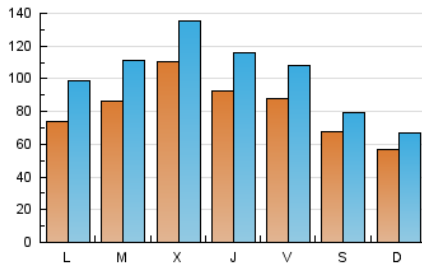

1. Cifras totales y promedios (Nacional)

MES - AÑO	NAVEGADORES UNICOS	VISITAS	PAGINAS
Abril - 2020	171.920	311.116	420.527
PROMEDIO DIARIO	8.345	10.371	14.018
PROMEDIO LUNES-VIERNES	9.113	11.483	15.635
PROMEDIO SABADO-DOMINGO	6.233	7.312	9.570
PAGINAS / VISITAS	1,35		
DURACION MEDIA VISITAS	0:00:54		
DURACION MEDIA PAGINAS	0:02:33		

2. Secciones (Nacional)

	PAGINAS	%
HOME	143.952	34.23 %
RESTO	276.575	65.77 %

3. Por día del mes (Nacional)

Día	N. únicos	Visitas	Páginas	Día	N. únicos	Visitas	Páginas	Día	N. únicos	Visitas	Páginas
1	7.669	10.008	14.025	11	7.566	8.709	11.120	21	9.577	12.078	16.622
2	11.065	13.823	18.543	12	4.944	5.874	7.784	22	11.151	13.463	17.708
3	10.612	13.041	17.340	13	6.237	7.900	10.578	23	9.406	11.585	15.478
4	6.029	7.071	8.936	14	10.061	12.823	17.588	24	7.791	9.745	13.485
5	6.057	7.163	9.355	15	19.659	22.542	27.743	25	7.047	8.010	10.648
6	7.113	9.875	14.090	16	10.848	13.273	17.723	26	6.178	7.120	9.399
7	7.720	10.078	13.931	17	8.170	10.509	14.552	27	7.836	10.496	15.080
8	7.713	10.022	14.176	18	6.557	7.829	10.288	28	7.141	9.458	13.522
9	7.395	9.679	13.357	19	5.487	6.717	9.026	29	9.012	11.546	16.251
10	8.445	9.819	12.741	20	8.357	11.142	15.886	30	7.518	9.718	13.552

4. Gráficas (Nacional)

4.1 Por día de la semana (promedio)

N. únicos / Visitas (x 100)

Páginas (x 100)

4.2 Por franja horaria (promedio)

Visitas (x 1000)

Páginas (x 1000)

4.3 Por meses