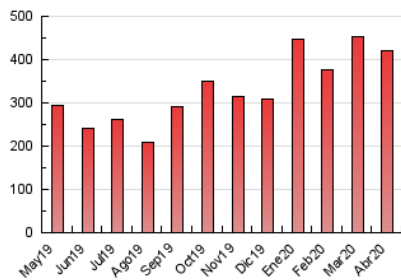

Páginas (x 1000)