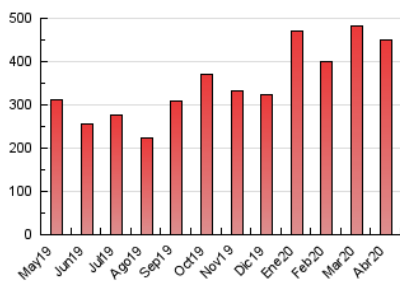

Páginas (x 1000)