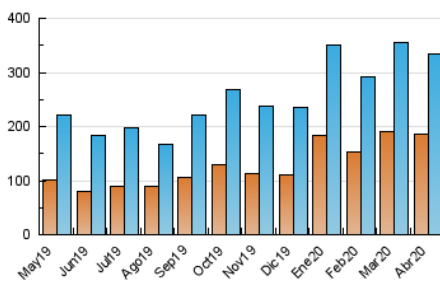

4.3 Por meses

N. únicos / Visitas (x 1000)