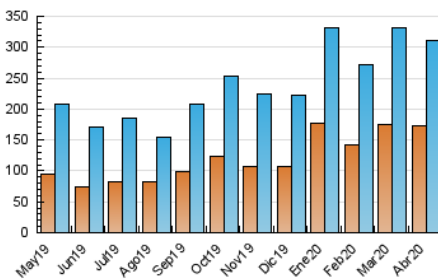

4.3 Por meses

N. únicos / Visitas (x 1000)