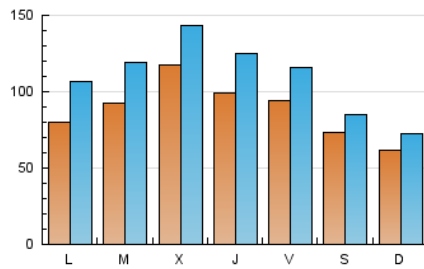

1. Cifras totales y promedios (Nacional e Internacional)

MES - AÑO	NAVEGADORES UNICOS	VISITAS	PAGINAS
Abril - 2020	186.963	333.963	448.759
PROMEDIO DIARIO	8.969	11.132	14.959
PROMEDIO LUNES-VIERNES	9.777	12.309	16.667
PROMEDIO SABADO-DOMINGO	6.748	7.895	10.260
PAGINAS / VISITAS	1,34		
DURACION MEDIA VISITAS	0:00:53		
DURACION MEDIA PAGINAS	0:02:34		

2. Secciones (Nacional e Internacional)

	PAGINAS	%
HOME	152.877	34.07 %
RESTO	295.882	65.93 %

3. Por día del mes (Nacional e Internacional)

Día	N. únicos	Visitas	Páginas	Día	N. únicos	Visitas	Páginas	Día	N. únicos	Visitas	Páginas
1	8.368	10.878	15.155	11	8.078	9.298	11.828	21	10.319	12.996	17.733
2	11.911	14.864	19.829	12	5.347	6.332	8.305	22	11.814	14.271	18.723
3	11.357	13.959	18.519	13	6.747	8.492	11.279	23	10.107	12.439	16.507
4	6.554	7.700	9.708	14	10.704	13.670	18.672	24	8.471	10.586	14.528
5	6.566	7.746	10.037	15	20.317	23.366	28.744	25	7.578	8.589	11.298
6	7.755	10.690	15.140	16	11.488	14.076	18.743	26	6.782	7.770	10.158
7	8.283	10.796	14.868	17	8.769	11.258	15.487	27	8.519	11.360	16.130
8	8.413	10.905	15.283	18	7.084	8.417	10.984	28	7.834	10.331	14.681
9	8.022	10.484	14.360	19	5.998	7.308	9.758	29	9.678	12.387	17.287
10	8.991	10.454	13.504	20	9.011	11.988	16.929	30	8.212	10.553	14.582

4. Gráficas (Nacional e Internacional)

4.1 Por día de la semana (promedio)

N. únicos / Visitas (x 100)

Páginas (x 100)

4.2 Por franja horaria (promedio)

Visitas (x 1000)

Páginas (x 1000)

4.3 Por meses