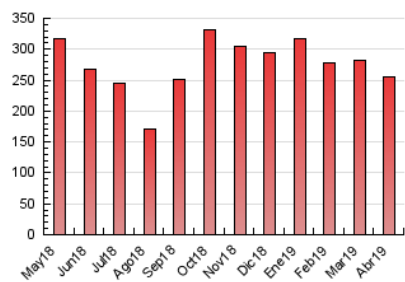

Pàgines (x 1000)