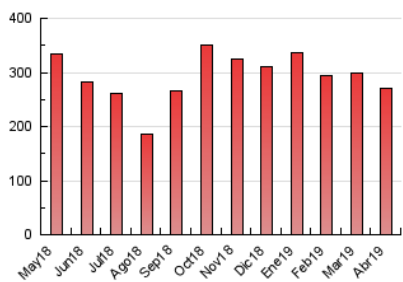

Pàgines (x 1000)