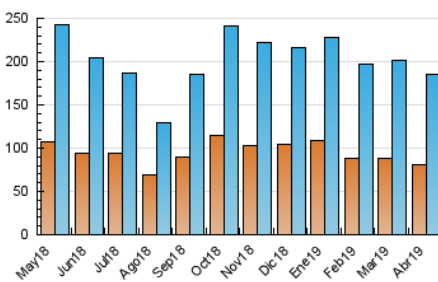

4.3 Per mesos

N. únics / Visites (x 1000)