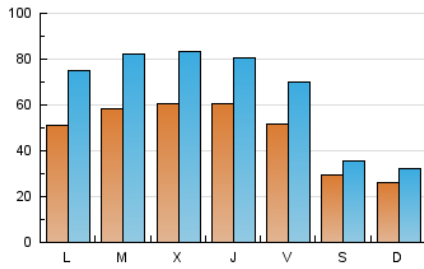

4. Gràfiques (Nacional i Internacional)

4.1 Per dia de la setmana (promig)

N. únics / Visites (x 100)