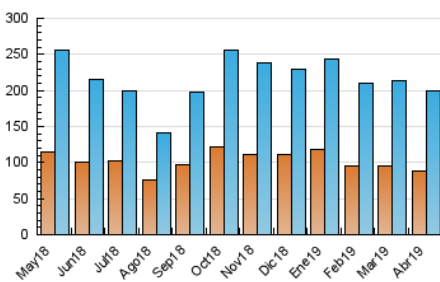

4.3 Per mesos

N. únics / Visites (x 1000)