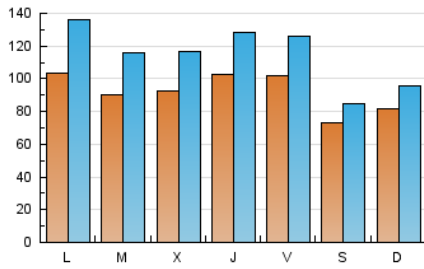

1. Cifras totales y promedios (Nacional e Internacional)

MES - AÑO	NAVEGADORES UNICOS	VISITAS	PAGINAS
Marzo - 2020	190.755	356.180	481.483
PROMEDIO DIARIO	9.202	11.490	15.532
PROMEDIO LUNES-VIERNES	9.781	12.473	17.102
PROMEDIO SABADO-DOMINGO	7.786	9.085	11.693
PAGINAS / VISITAS	1,35		
DURACION MEDIA VISITAS	0:00:55		
DURACION MEDIA PAGINAS	0:02:35		

2. Secciones (Nacional e Internacional)

	PAGINAS	%
HOME	157.604	32.73 %
RESTO	323.879	67.27 %

3. Por día del mes (Nacional e Internacional)

Día	N. únicos	Visitas	Páginas	Día	N. únicos	Visitas	Páginas	Día	N. únicos	Visitas	Páginas
1	3.800	4.787	6.441	11	14.572	17.067	21.927	21	8.724	10.019	12.599
2	9.079	11.938	16.833	12	10.808	13.204	17.632	22	10.092	11.283	13.909
3	7.854	10.058	13.927	13	16.007	18.568	23.321	23	10.416	13.797	18.881
4	6.635	8.970	12.901	14	8.743	9.874	12.230	24	9.412	11.978	16.331
5	6.143	8.412	12.122	15	11.871	14.180	19.089	25	8.073	10.481	14.513
6	6.925	9.057	12.671	16	11.846	15.281	20.702	26	13.671	16.689	22.033
7	5.304	6.213	8.023	17	8.558	11.276	16.186	27	10.181	12.908	17.879
8	4.243	5.228	6.872	18	7.669	10.227	14.734	28	6.381	7.651	10.175
9	9.422	12.469	17.638	19	10.392	13.077	18.094	29	10.918	12.531	15.897
10	7.888	10.395	14.920	20	7.577	9.967	13.770	30	10.772	14.388	19.729
								31	11.279	14.207	19.504

4. Gráficas (Nacional e Internacional)

4.1 Por día de la semana (promedio)

N. únicos / Visitas (x 100)

Páginas (x 100)

4.2 Por franja horaria (promedio)

Visitas (x 1000)

Páginas (x 1000)

4.3 Por meses