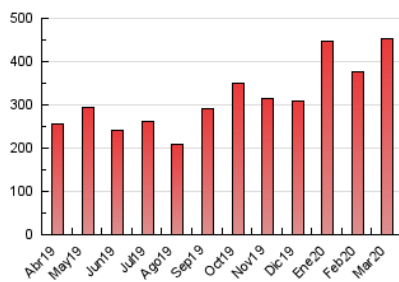

Páginas (x 1000)