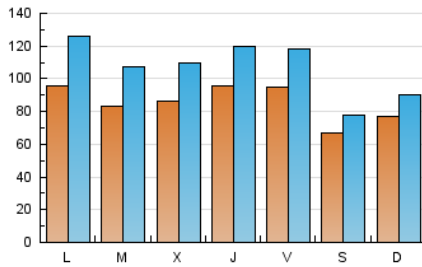

1. Cifras totales y promedios (Nacional)

MES - AÑO	NAVEGADORES UNICOS	VISITAS	PAGINAS
Marzo - 2020	175.312	332.201	451.850
PROMEDIO DIARIO	8.568	10.716	14.576
PROMEDIO LUNES-VIERNES	9.111	11.634	16.053
PROMEDIO SABADO-DOMINGO	7.242	8.474	10.966
PAGINAS / VISITAS	1,36		
DURACION MEDIA VISITAS	0:00:55		
DURACION MEDIA PAGINAS	0:02:33		

2. Secciones (Nacional)

	PAGINAS	%
HOME	147.717	32.69 %
RESTO	304.133	67.31 %

3. Por día del mes (Nacional)

Día	N. únicos	Visitas	Páginas	Día	N. únicos	Visitas	Páginas	Día	N. únicos	Visitas	Páginas
1	3.523	4.454	6.024	11	13.969	16.303	20.931	21	7.870	9.101	11.571
2	8.498	11.149	15.829	12	10.211	12.446	16.619	22	9.217	10.330	12.795
3	7.340	9.395	13.086	13	15.374	17.794	22.330	23	9.388	12.583	17.426
4	6.121	8.300	12.076	14	8.373	9.443	11.701	24	8.630	11.026	15.200
5	5.678	7.809	11.369	15	11.421	13.655	18.372	25	7.417	9.666	13.536
6	6.309	8.306	11.704	16	11.166	14.396	19.610	26	12.522	15.370	20.443
7	4.891	5.755	7.474	17	7.900	10.444	15.154	27	9.279	11.842	16.585
8	3.925	4.843	6.427	18	7.128	9.499	13.775	28	5.727	6.912	9.310
9	8.813	11.649	16.555	19	9.886	12.438	17.291	29	10.234	11.769	15.018
10	7.401	9.736	14.031	20	6.961	9.201	12.816	30	10.007	13.400	18.535
								31	10.437	13.187	18.257

4. Gráficas (Nacional)

4.1 Por día de la semana (promedio)

N. únicos / Visitas (x 100)

Páginas (x 100)

4.2 Por franja horaria (promedio)

Visitas (x 1000)

Páginas (x 1000)

4.3 Por meses