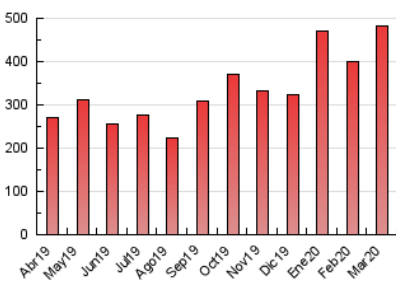

Páginas (x 1000)