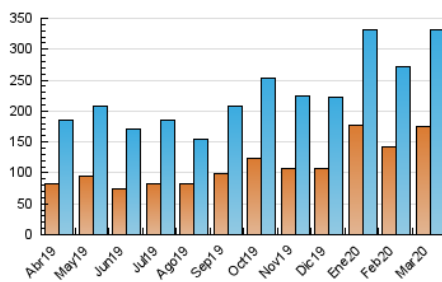

4.3 Por meses

N. únicos / Visitas (x 1000)