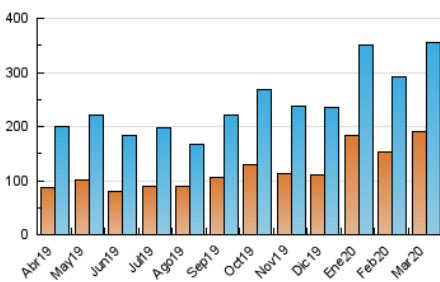

4.3 Por meses

N. únicos / Visitas (x 1000)