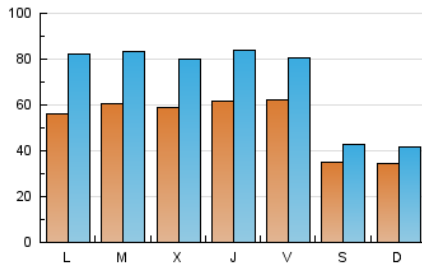

4. Gràfiques (Nacional i Internacional)

4.1 Per dia de la setmana (promig)

N. únics / Visites (x 100)