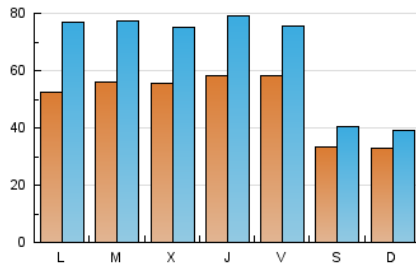

4. Gràfiques (Nacional)

4.1 Per dia de la setmana (promig)

N. únics / Visites (x 100)