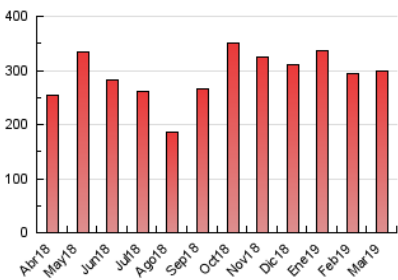

Pàgines (x 1000)