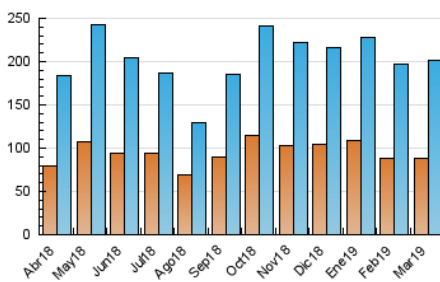

4.3 Per mesos

N. únics / Visites (x 1000)