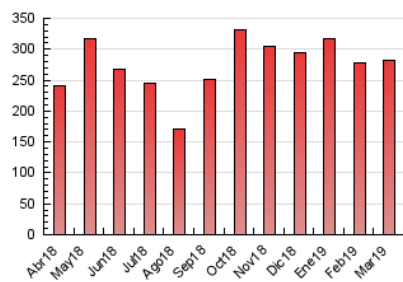

Pàgines (x 1000)