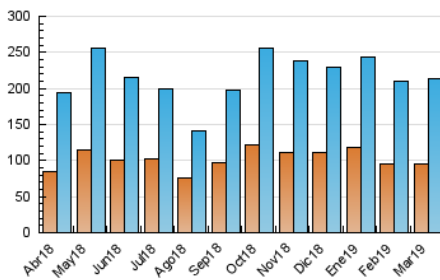

4.3 Per mesos

N. únics / Visites (x 1000)