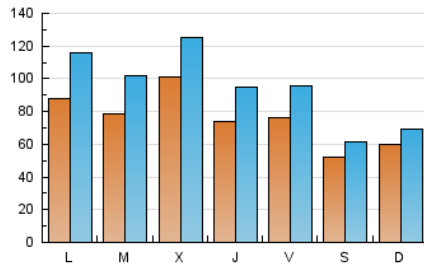

4. Gráficas (Nacional)

4.1 Por día de la semana (promedio)

N. únicos / Visitas (x 100)