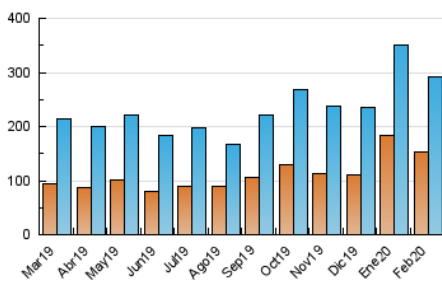

### 3. Por día del mes (Nacional e Internacional)

Día	N. únicos	Visitas	Páginas	Día	N. únicos	Visitas	Páginas	Día	N. únicos	Visitas	Páginas
1	7.347	8.483	10.866	11	7.287	9.630	13.986	21	5.695	7.654	11.144
2	6.651	7.546	9.707	12	11.357	14.251	19.357	22	4.704	5.640	7.465
3	7.700	10.490	15.092	13	7.783	10.171	14.444	23	5.834	6.908	9.208
4	8.870	11.636	16.752	14	11.637	14.015	18.404	24	10.280	13.082	17.824
5	12.153	14.469	20.021	15	7.001	7.978	9.945	25	9.288	11.888	16.037
6	8.603	10.760	15.141	16	5.101	6.131	7.871	26	8.790	11.241	15.151
7	8.751	10.856	14.985	17	11.670	14.982	20.956	27	7.558	9.881	14.389
8	5.653	6.621	8.888	18	8.093	10.371	14.738	28	6.375	8.197	11.419
9	7.902	9.076	11.661	19	11.119	13.884	18.891	29	3.576	4.316	5.787
10	8.056	11.016	15.597	20	7.572	9.910	14.208				

4. Gráficas (Nacional e Internacional)

4.1 Por día de la semana (promedio)

N. únicos / Visitas (x 100)

Páginas (x 100)

4.2 Por franja horaria (promedio)

Visitas (x 1000)

Páginas (x 1000)

4.3 Por meses

N. únicos / Visitas (x 1000)

Páginas (x 1000)