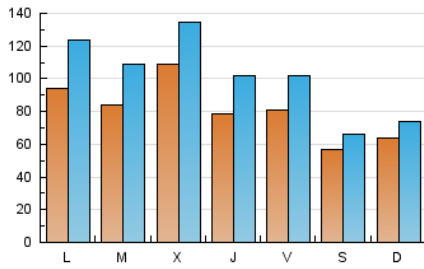

4. Gráficas (Nacional e Internacional)

4.1 Por día de la semana (promedio)

N. únicos / Visitas (x 100)