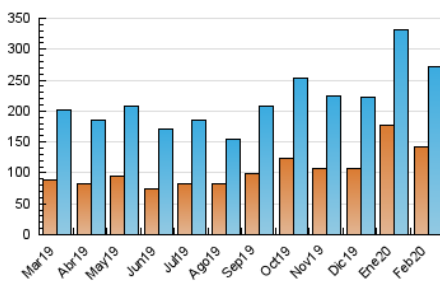

#### 3. Por día del mes (Nacional)

Día	N. únicos	Visitas	Páginas	Día	N. únicos	Visitas	Páginas	Día	N. únicos	Visitas	Páginas
1	6.835	7.900	10.128	11	6.663	8.866	13.032	21	5.282	7.108	10.408
2	6.255	7.076	9.140	12	10.524	13.257	18.137	22	4.422	5.280	6.994
3	7.143	9.743	14.144	13	7.242	9.471	13.503	23	5.512	6.513	8.715
4	8.305	10.896	15.826	14	10.964	13.213	17.438	24	9.730	12.350	16.922
5	11.612	13.771	19.140	15	6.598	7.494	9.385	25	8.811	11.239	15.204
6	8.142	10.157	14.398	16	4.789	5.735	7.391	26	8.151	10.428	14.180
7	8.265	10.230	14.161	17	10.917	13.997	19.684	27	7.035	9.203	13.522
8	5.105	5.995	8.141	18	7.527	9.660	13.766	28	5.927	7.637	10.703
9	7.311	8.409	10.883	19	10.053	12.620	17.301	29	3.217	3.910	5.284
10	7.383	10.112	14.498	20	7.054	9.224	13.259				

##### 4.1 Por día de la semana (promedio)

N. únicos / Visitas (x 100)

Páginas (x 100)

##### 4.2 Por franja horaria (promedio)

Visitas (x 1000)

Páginas (x 1000)

##### 4.3 Por meses

N. únicos / Visitas (x 1000)

Páginas (x 1000)