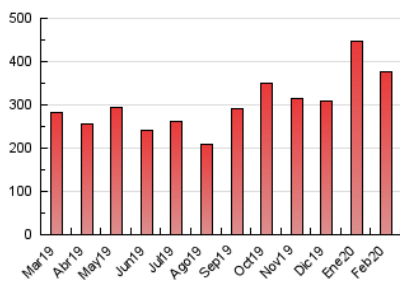

#### 3. Por día del mes (Nacional)

Día	N. únicos	Visitas	Páginas	Día	N. únicos	Visitas	Páginas	Día	N. únicos	Visitas	Páginas
1	6.835	7.900	10.128	11	6.663	8.866	13.032	21	5.282	7.108	10.408
2	6.255	7.076	9.140	12	10.524	13.257	18.137	22	4.422	5.280	6.994
3	7.143	9.743	14.144	13	7.242	9.471	13.503	23	5.512	6.513	8.715
4	8.305	10.896	15.826	14	10.964	13.213	17.438	24	9.730	12.350	16.922
5	11.612	13.771	19.140	15	6.598	7.494	9.385	25	8.811	11.239	15.204
6	8.142	10.157	14.398	16	4.789	5.735	7.391	26	8.151	10.428	14.180
7	8.265	10.230	14.161	17	10.917	13.997	19.684	27	7.035	9.203	13.522
8	5.105	5.995	8.141	18	7.527	9.660	13.766	28	5.927	7.637	10.703
9	7.311	8.409	10.883	19	10.053	12.620	17.301	29	3.217	3.910	5.284
10	7.383	10.112	14.498	20	7.054	9.224	13.259				

##### 4.1 Por día de la semana (promedio)

N. únicos / Visitas (x 100)

Páginas (x 100)

##### 4.2 Por franja horaria (promedio)

Visitas (x 1000)

Páginas (x 1000)

##### 4.3 Por meses

N. únicos / Visitas (x 1000)

Páginas (x 1000)