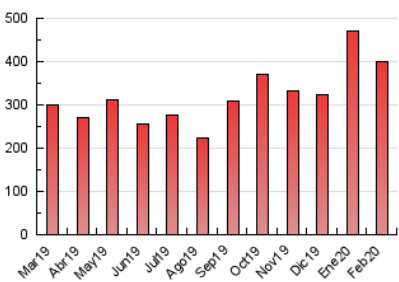

Páginas (x 1000)