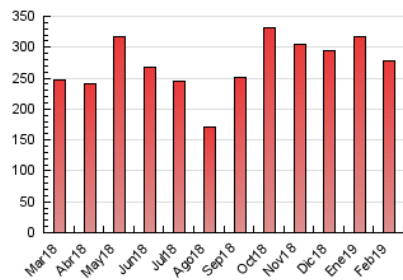

##### 4.1 Per dia de la setmana (promig)

N. únics / Visites (x 100)

Pàgines (x 100)

##### 4.2 Per franja horària (promig)

Visites (x 1000)

Pàgines (x 1000)

##### 4.3 Per mesos

N. únics / Visites (x 1000)

Pàgines (x 1000)