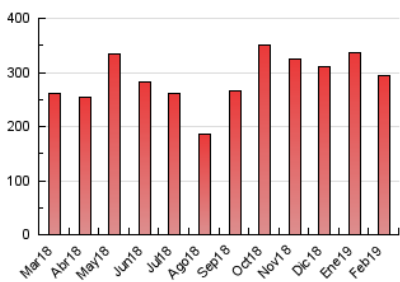

Pàgines (x 1000)