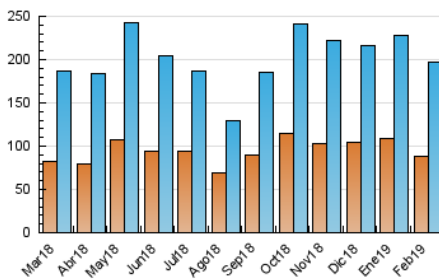

##### 4.1 Per dia de la setmana (promig)

N. únics / Visites (x 100)

Pàgines (x 100)

##### 4.2 Per franja horària (promig)

Visites (x 1000)

Pàgines (x 1000)

##### 4.3 Per mesos

N. únics / Visites (x 1000)

Pàgines (x 1000)