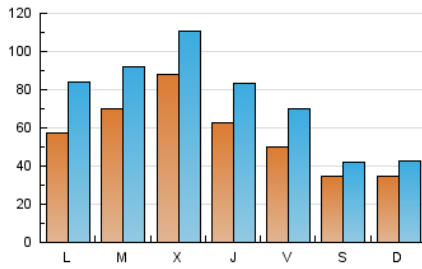

4. Gràfiques (Nacional i Internacional)

4.1 Per dia de la setmana (promig)

N. únics / Visites (x 100)