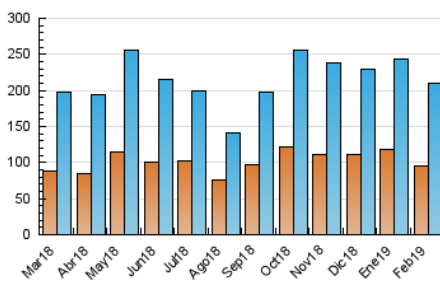

4.3 Per mesos

N. únics / Visites (x 1000)