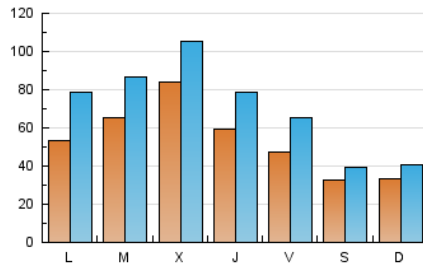

4. Gràfiques (Nacional)

4.1 Per dia de la setmana (promig)

N. únics / Visites (x 100)