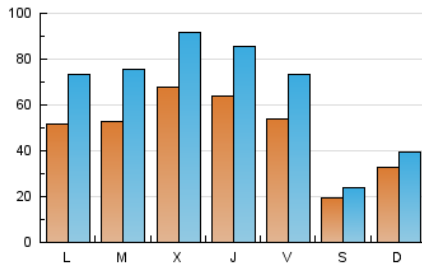

4. Gràfiques (Nacional i Internacional)

4.1 Per dia de la setmana (promig)

N. únics / Visites (x 100)