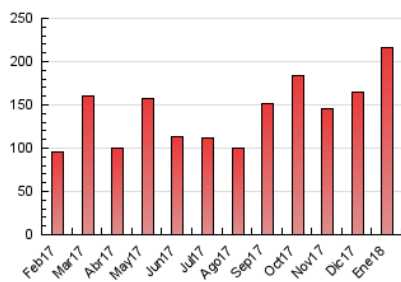

Pàgines (x 1000)