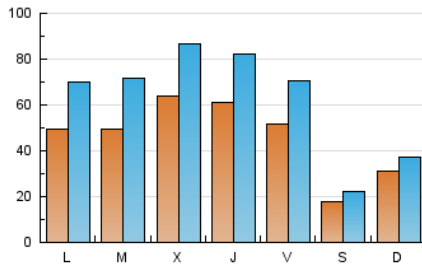

4. Gràfiques (Nacional)

4.1 Per dia de la setmana (promig)

N. únics / Visites (x 100)