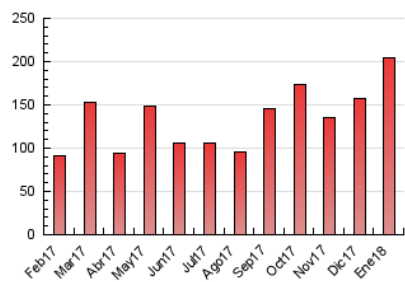

Pàgines (x 1000)