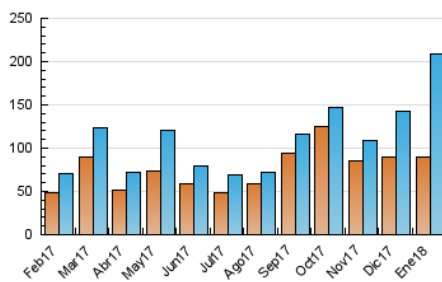

4.3 Per mesos

N. únics / Visites (x 1000)