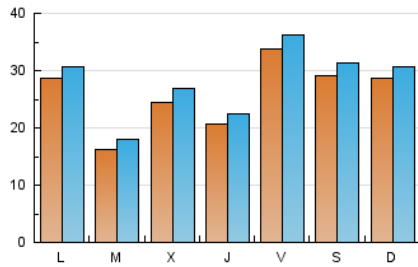

4. Gràfiques (Nacional)

4.1 Per dia de la setmana (promig)

N. únics / Visites (x 100)