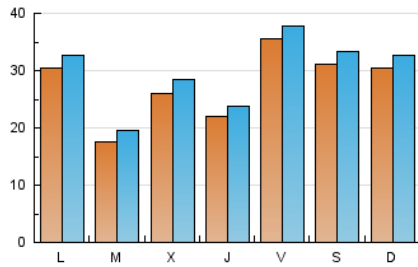

4. Gràfiques (Nacional i Internacional)

4.1 Per dia de la setmana (promig)

N. únics / Visites (x 100)