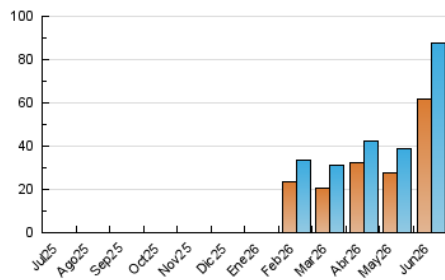

#### 4.2 Per franja horària (promig)

Visites\_ (x 1000)

Pàgines (x 1000)

#### 4.3 Per mesos

N. únics / Visites (x 1000)

Pàgines (x 1000)