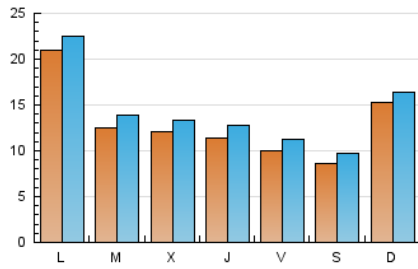

1. Cifras totales y promedios (Nacional e Internacional)

MES - AÑO	NAVEGADORES UNICOS	VISITAS	PAGINAS
Abril - 2026	32.307	42.082	61.425
PROMEDIO DIARIO	1.285	1.420	2.048
PROMEDIO LUNES-VIERNES	1.320	1.461	2.116
PROMEDIO SABADO-DOMINGO	1.191	1.306	1.859
PAGINAS / VISITAS	1,44		
DURACION MEDIA VISITAS	0:01:23		
TIEMPO INTERACCIÓN MEDIO	0:00:28		

2. Secciones (Nacional e Internacional)

	PAGINAS	%
HOME	9.543	15.54 %
RESTO	51.882	84.46 %

3. Por día del mes (Nacional e Internacional)

Día	N. únicos	Visitas	Páginas	Día	N. únicos	Visitas	Páginas	Día	N. únicos	Visitas	Páginas
1	1.184	1.301	1.718	11	819	935	1.517	21	1.729	1.862	2.559
2	1.290	1.391	1.879	12	3.148	3.324	4.136	22	1.233	1.371	2.042
3	1.585	1.679	2.151	13	2.461	2.623	3.503	23	678	804	1.394
4	1.112	1.209	1.633	14	995	1.155	1.858	24	635	768	1.537
5	1.188	1.286	1.699	15	906	1.066	1.631	25	755	862	1.401
6	2.010	2.121	2.589	16	1.015	1.243	2.096	26	1.207	1.323	1.950
7	1.140	1.258	1.749	17	722	871	1.472	27	2.117	2.300	3.121
8	1.652	1.775	2.339	18	761	877	1.358	28	1.122	1.265	2.029
9	1.322	1.481	2.195	19	539	629	1.176	29	1.033	1.180	1.826
10	1.052	1.182	1.863	20	1.795	1.948	2.635	30	1.357	1.497	2.369

4. Gráficas (Nacional e Internacional)

4.1 Por día de la semana (promedio)

N. únicos / Visitas (x 100)

Páginas (x 100)

4.2 Por franja horaria (promedio)

Visitas_ (x 1000)

Páginas (x 1000)

4.3 Por meses