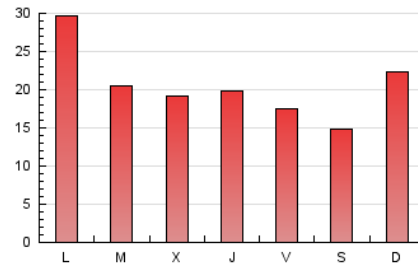

1. Cifras totales y promedios (Nacional e Internacional)

MES - AÑO	NAVEGADORES UNICOS	VISITAS	PAGINAS
Abril - 2026	32.307	42.082	61.425
PROMEDIO DIARIO	1.285	1.420	2.048
PROMEDIO LUNES-VIERNES	1.320	1.461	2.116
PROMEDIO SABADO-DOMINGO	1.191	1.306	1.859
PAGINAS / VISITAS	1,44		
DURACION MEDIA VISITAS	0:01:23		
TIEMPO INTERACCIÓN MEDIO	0:00:28		

2. Secciones (Nacional e Internacional)

	PAGINAS	%
HOME	9.543	15.54 %
RESTO	51.882	84.46 %

3. Por día del mes (Nacional e Internacional)

Día	N. únicos	Visitas	Páginas	Día	N. únicos	Visitas	Páginas	Día	N. únicos	Visitas	Páginas
1	1.184	1.301	1.718	11	819	935	1.517	21	1.729	1.862	2.559
2	1.290	1.391	1.879	12	3.148	3.324	4.136	22	1.233	1.371	2.042
3	1.585	1.679	2.151	13	2.461	2.623	3.503	23	678	804	1.394
4	1.112	1.209	1.633	14	995	1.155	1.858	24	635	768	1.537
5	1.188	1.286	1.699	15	906	1.066	1.631	25	755	862	1.401
6	2.010	2.121	2.589	16	1.015	1.243	2.096	26	1.207	1.323	1.950
7	1.140	1.258	1.749	17	722	871	1.472	27	2.117	2.300	3.121
8	1.652	1.775	2.339	18	761	877	1.358	28	1.122	1.265	2.029
9	1.322	1.481	2.195	19	539	629	1.176	29	1.033	1.180	1.826
10	1.052	1.182	1.863	20	1.795	1.948	2.635	30	1.357	1.497	2.369

4. Gráficas (Nacional e Internacional)

4.1 Por día de la semana (promedio)

N. únicos / Visitas (x 100)

Páginas (x 100)

4.2 Por franja horaria (promedio)

Visitas_ (x 1000)

Páginas (x 1000)

4.3 Por meses