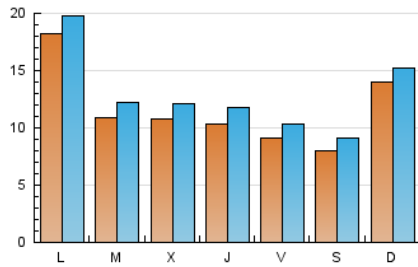

1. Cifras totales y promedios (Nacional)

MES - AÑO	NAVEGADORES UNICOS	VISITAS	PAGINAS
Abril - 2026	28.547	38.047	56.997
PROMEDIO DIARIO	1.155	1.285	1.900
PROMEDIO LUNES-VIERNES	1.174	1.312	1.952
PROMEDIO SABADO-DOMINGO	1.102	1.212	1.757
PAGINAS / VISITAS	1,48		
DURACION MEDIA VISITAS	0:01:29		
TIEMPO INTERACCIÓN MEDIO	0:00:30		

2. Secciones (Nacional)

	PAGINAS	%
HOME	9.436	16.56 %
RESTO	47.561	83.44 %

3. Por día del mes (Nacional)

Día	N. únicos	Visitas	Páginas	Día	N. únicos	Visitas	Páginas	Día	N. únicos	Visitas	Páginas
1	925	1.035	1.439	11	786	901	1.466	21	1.545	1.675	2.357
2	1.163	1.258	1.730	12	2.949	3.110	3.928	22	1.082	1.216	1.849
3	1.342	1.428	1.881	13	2.175	2.335	3.184	23	634	755	1.336
4	990	1.084	1.493	14	880	1.040	1.729	24	611	742	1.509
5	1.058	1.146	1.541	15	867	1.025	1.586	25	714	818	1.354
6	1.757	1.863	2.316	16	962	1.186	2.035	26	1.100	1.214	1.834
7	940	1.053	1.531	17	661	809	1.408	27	1.755	1.925	2.694
8	1.565	1.687	2.246	18	712	826	1.293	28	984	1.120	1.880
9	1.272	1.431	2.135	19	507	596	1.143	29	975	1.115	1.752
10	1.010	1.141	1.816	20	1.620	1.771	2.440	30	1.112	1.244	2.092

4. Gráficas (Nacional)

4.1 Por día de la semana (promedio)

N. únicos / Visitas (x 100)

Páginas (x 100)

4.2 Por franja horaria (promedio)

Visitas_ (x 1000)

Páginas (x 1000)

4.3 Por meses