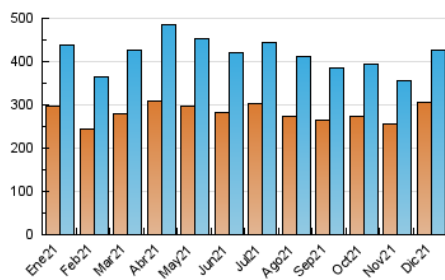

4.3 Per mesos

N. únics / Visites (x 1000)