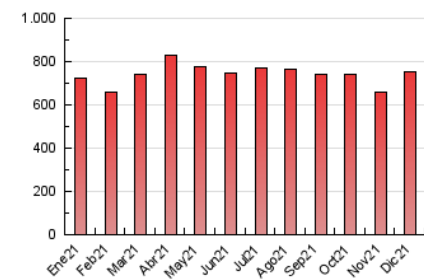

Pàgines (x 1000)