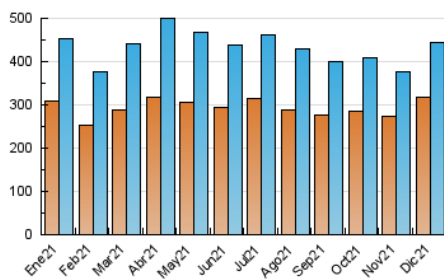

4.3 Per mesos

N. únics / Visites (x 1000)