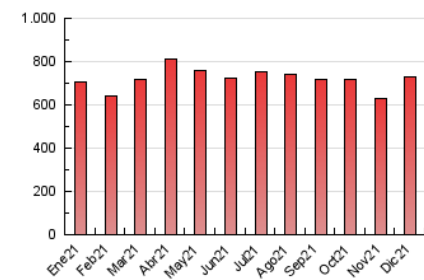

Pàgines (x 1000)