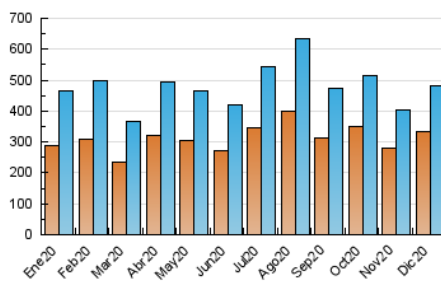

4.3 Per mesos

N. únics / Visites (x 1000)