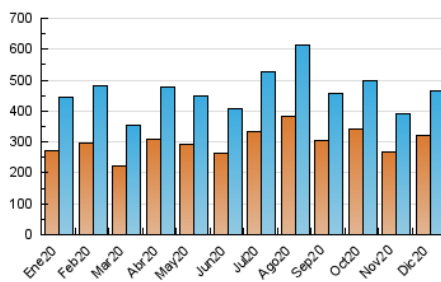

4.3 Per mesos

N. únics / Visites (x 1000)