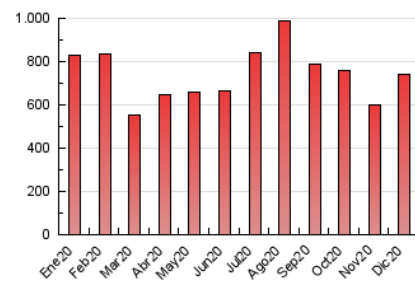

Pàgines (x 1000)