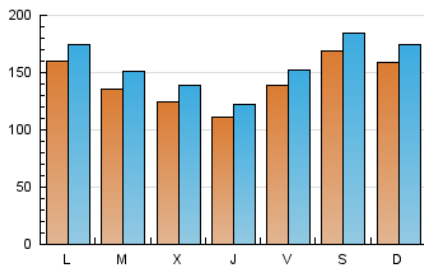

4. Gràfiques (Nacional i Internacional)

4.1 Per dia de la setmana (promig)

N. únics / Visites (x 100)