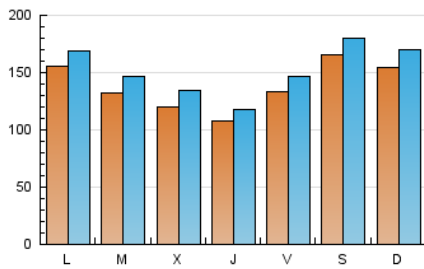

4. Gràfiques (Nacional)

4.1 Per dia de la setmana (promig)

N. únics / Visites (x 100)