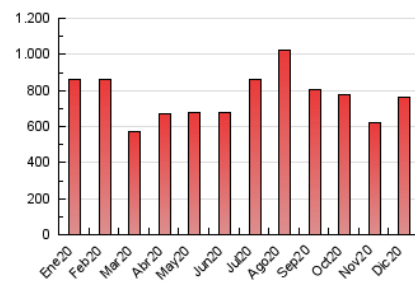

Pàgines (x 1000)