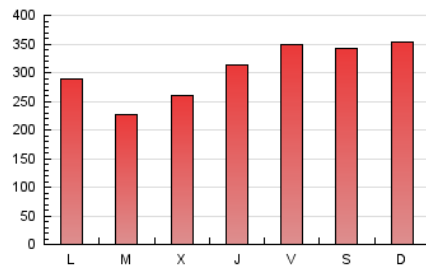

Pàgines (x 100)