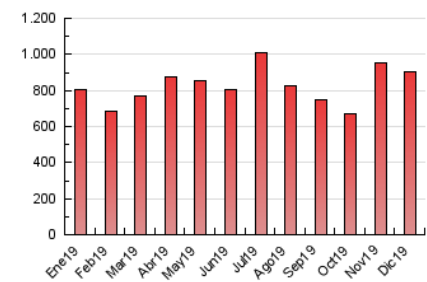

Pàgines (x 1000)