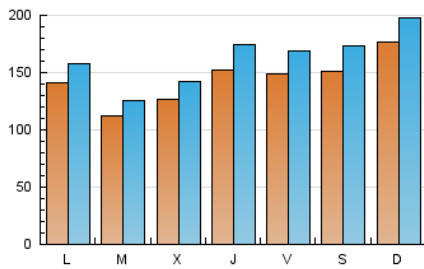

4. Gràfiques (Nacional)

4.1 Per dia de la setmana (promig)

N. únics / Visites (x 100)