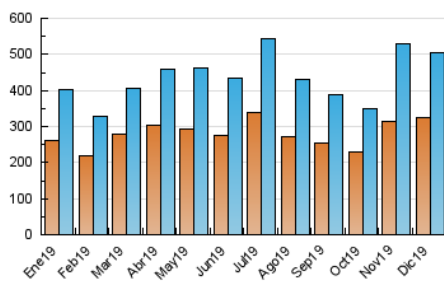

4.3 Per mesos

N. únics / Visites (x 1000)