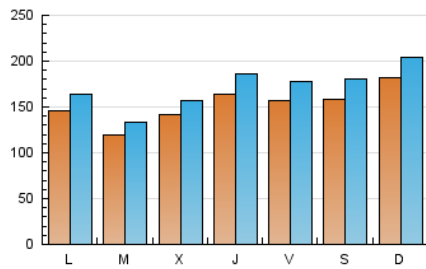

4. Gràfiques (Nacional i Internacional)

4.1 Per dia de la setmana (promig)

N. únics / Visites (x 100)