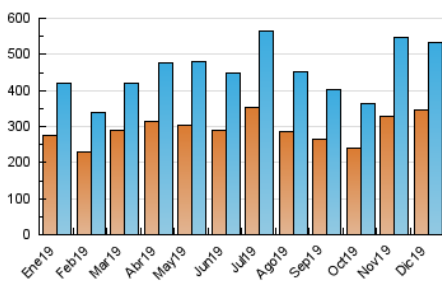

4.3 Per mesos

N. únics / Visites (x 1000)