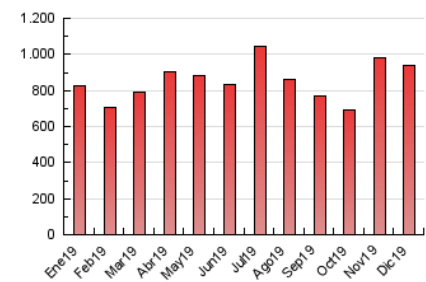

Pàgines (x 1000)