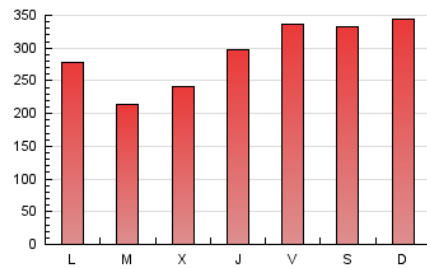

Pàgines (x 100)