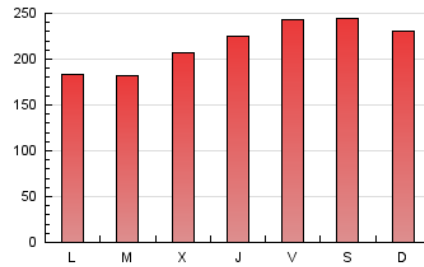

Pàgines (x 100)