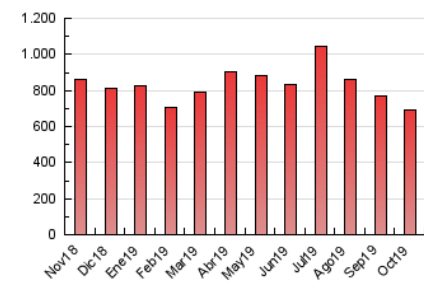

Pàgines (x 1000)