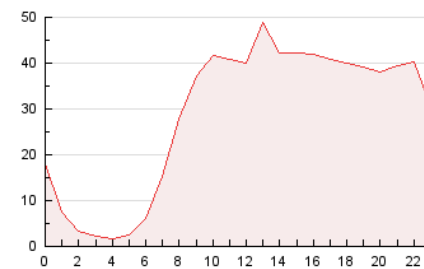

2. Seccions (Nacional i Internacional)

	PÀGINES	%
HOME	39.072	5.68 %
RESTA	649.390	94.32 %

3. Per dia del mes (Nacional i Internacional)

Dia	N. únics	Visites	Pàgines	Dia	N. únics	Visites	Pàgines	Dia	N. únics	Visites	Pàgines
1	10.392	11.689	20.897	11	13.372	15.049	31.014	21	8.156	8.981	16.726
2	10.733	12.067	23.144	12	12.884	14.805	30.810	22	9.070	9.925	17.656
3	8.117	9.159	18.863	13	13.304	14.931	27.694	23	8.322	9.176	17.071
4	11.499	13.147	29.136	14	6.478	7.114	12.404	24	13.500	14.740	24.161
5	10.279	11.976	28.156	15	6.918	7.570	12.936	25	15.253	17.154	31.103
6	11.132	12.802	26.901	16	6.165	6.808	12.342	26	11.684	13.052	24.690
7	10.083	11.573	21.877	17	6.605	7.413	13.290	27	10.359	11.707	23.402
8	9.250	10.486	19.553	18	4.034	4.469	9.093	28	13.560	15.173	25.243
9	12.337	13.718	24.515	19	5.708	6.518	16.153	29	12.669	13.930	23.233
10	13.250	14.695	25.794	20	6.378	7.237	16.641	30	15.255	17.053	30.254
								31	17.473	19.308	33.710

4. Gràfiques (Nacional i Internacional)

4.1 Per dia de la setmana (promig)

N. únics / Visites (x 100)

Pàgines (x 100)

4.2 Per franja horària (promig)

Visites (x 1000)

Pàgines (x 1000)

4.3 Per mesos