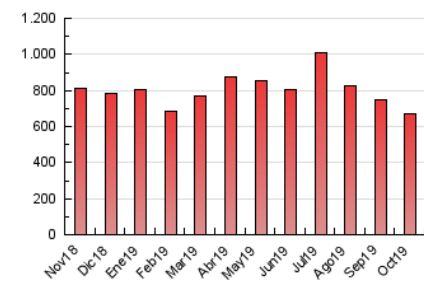

Pàgines (x 1000)