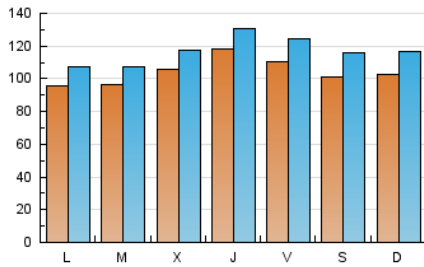

4. Gràfiques (Nacional i Internacional)

4.1 Per dia de la setmana (promig)

N. únics / Visites (x 100)