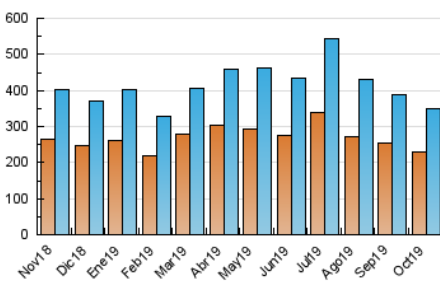

4.3 Per mesos

N. únics / Visites (x 1000)