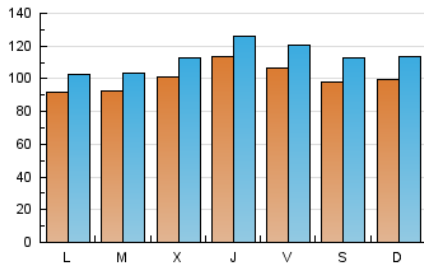

4. Gràfiques (Nacional)

4.1 Per dia de la setmana (promig)

N. únics / Visites (x 100)