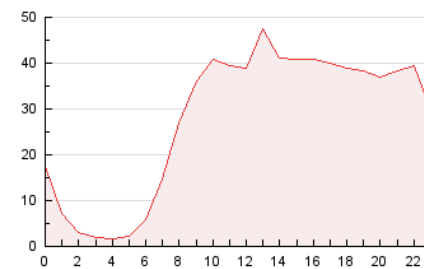

2. Seccions (Nacional)

	PÀGINES	%
HOME	37.891	5.67 %
RESTA	630.238	94.33 %

3. Per dia del mes (Nacional)

Dia	N. únics	Visites	Pàgines	Dia	N. únics	Visites	Pàgines	Dia	N. únics	Visites	Pàgines
1	9.997	11.258	20.113	11	12.927	14.535	30.159	21	7.827	8.619	16.150
2	10.305	11.606	22.326	12	12.455	14.356	30.146	22	8.732	9.556	17.105
3	7.797	8.811	18.235	13	12.917	14.496	26.877	23	7.942	8.761	16.489
4	11.045	12.653	28.261	14	6.174	6.808	11.935	24	13.055	14.249	23.469
5	9.960	11.623	27.578	15	6.608	7.250	12.429	25	14.769	16.640	30.232
6	10.756	12.424	26.308	16	5.860	6.516	11.851	26	11.339	12.709	24.173
7	9.602	11.041	21.050	17	6.317	7.117	12.886	27	9.998	11.297	22.715
8	8.859	10.056	18.852	18	3.855	4.276	8.788	28	13.071	14.640	24.458
9	11.825	13.121	23.636	19	5.553	6.356	15.894	29	12.273	13.505	22.505
10	12.726	14.134	24.936	20	6.207	7.049	16.353	30	14.804	16.539	29.464
								31	16.861	18.684	32.756

4. Gràfiques (Nacional)

4.1 Per dia de la setmana (promig)

N. únics / Visites (x 100)

Pàgines (x 100)

4.2 Per franja horària (promig)

Visites (x 1000)

Pàgines (x 1000)

4.3 Per mesos