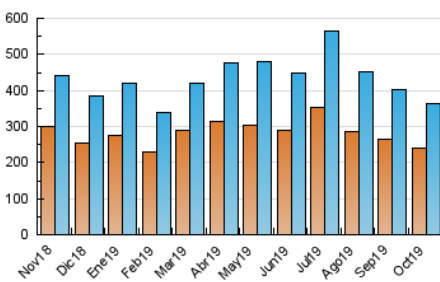

4.3 Per mesos

N. únics / Visites (x 1000)