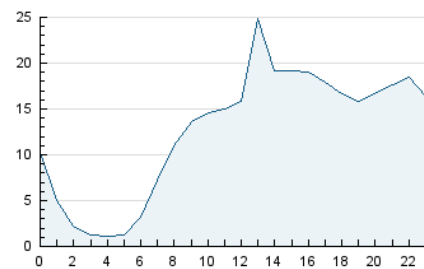

2. Seccions (Nacional i Internacional)

| | PÀGINES | % |
|--------------|---------|---------|
| HOME | 17.072 | 3.24 % |
| RESTA | 510.425 | 96.76 % |

3. Per dia del mes (Nacional i Internacional)

| Dia | N. únics | Visites | Pàgines | Dia | N. únics | Visites | Pàgines | Dia | N. únics | Visites | Pàgines |
|-----|----------|---------|---------|-----|----------|---------|---------|-----|----------|---------|---------|
| 1 | 8.905 | 9.987 | 17.060 | 11 | 9.282 | 10.387 | 18.714 | 21 | 6.921 | 7.834 | 13.171 |
| 2 | 9.921 | 11.280 | 21.117 | 12 | 9.874 | 10.981 | 18.284 | 22 | 8.091 | 9.069 | 15.009 |
| 3 | 9.951 | 11.091 | 19.894 | 13 | 8.055 | 8.760 | 14.406 | 23 | 8.692 | 9.707 | 18.392 |
| 4 | 9.087 | 10.044 | 18.019 | 14 | 6.793 | 7.490 | 12.664 | 24 | 8.275 | 9.244 | 18.584 |
| 5 | 9.667 | 10.709 | 18.762 | 15 | 9.701 | 10.855 | 20.406 | 25 | 6.757 | 7.483 | 14.687 |
| 6 | 10.093 | 11.319 | 18.047 | 16 | 6.807 | 7.516 | 13.685 | 26 | 7.301 | 7.948 | 15.347 |
| 7 | 8.581 | 9.364 | 14.277 | 17 | 8.511 | 9.438 | 17.025 | 27 | 8.395 | 9.349 | 15.228 |
| 8 | 13.083 | 14.440 | 23.070 | 18 | 7.027 | 7.770 | 13.937 | 28 | 10.671 | 11.971 | 21.563 |
| 9 | 10.802 | 11.895 | 18.386 | 19 | 6.916 | 7.690 | 14.230 | 29 | 12.799 | 14.477 | 25.935 |
| 10 | 12.662 | 14.098 | 23.992 | 20 | 7.802 | 8.657 | 14.188 | 30 | 11.235 | 12.400 | 19.418 |

4. Gràfiques (Nacional i Internacional)

4.1 Per dia de la setmana (promig)

N. únics / Visites (x 100)

Pàgines (x 100)

4.2 Per franja horària (promig)

Visites (x 1000)

Pàgines (x 1000)

4.3 Per mesos