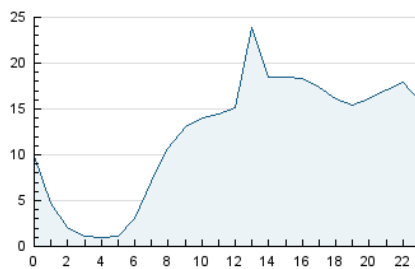

2. Seccions (Nacional)

| | PÀGINES | % |
|--------------|---------|---------|
| HOME | 15.960 | 3.12 % |
| RESTA | 495.365 | 96.88 % |

3. Per dia del mes (Nacional)

| Dia | N. únics | Visites | Pàgines | Dia | N. únics | Visites | Pàgines | Dia | N. únics | Visites | Pàgines |
|-----|----------|---------|---------|-----|----------|---------|---------|-----|----------|---------|---------|
| 1 | 8.524 | 9.600 | 16.480 | 11 | 9.042 | 10.128 | 18.308 | 21 | 6.647 | 7.534 | 12.706 |
| 2 | 9.543 | 10.864 | 20.465 | 12 | 9.597 | 10.669 | 17.742 | 22 | 7.741 | 8.677 | 14.448 |
| 3 | 9.557 | 10.662 | 19.224 | 13 | 7.712 | 8.415 | 13.927 | 23 | 8.362 | 9.342 | 17.839 |
| 4 | 8.790 | 9.724 | 17.521 | 14 | 6.473 | 7.158 | 12.197 | 24 | 8.012 | 8.957 | 18.133 |
| 5 | 9.366 | 10.385 | 18.271 | 15 | 9.338 | 10.489 | 19.790 | 25 | 6.584 | 7.278 | 14.369 |
| 6 | 9.777 | 10.984 | 17.545 | 16 | 6.569 | 7.237 | 13.243 | 26 | 7.054 | 7.696 | 14.944 |
| 7 | 8.247 | 8.986 | 13.752 | 17 | 8.171 | 9.097 | 16.380 | 27 | 8.037 | 8.955 | 14.665 |
| 8 | 12.633 | 13.966 | 22.404 | 18 | 6.790 | 7.519 | 13.590 | 28 | 10.154 | 11.396 | 20.750 |
| 9 | 10.516 | 11.574 | 17.955 | 19 | 6.680 | 7.462 | 13.923 | 29 | 12.212 | 13.754 | 24.902 |
| 10 | 12.288 | 13.690 | 23.403 | 20 | 7.511 | 8.353 | 13.753 | 30 | 10.748 | 11.884 | 18.696 |

4. Gràfiques (Nacional)

4.1 Per dia de la setmana (promig)

N. únics / Visites (x 100)

Pàgines (x 100)

4.2 Per franja horària (promig)

Visites (x 1000)

Pàgines (x 1000)

4.3 Per mesos