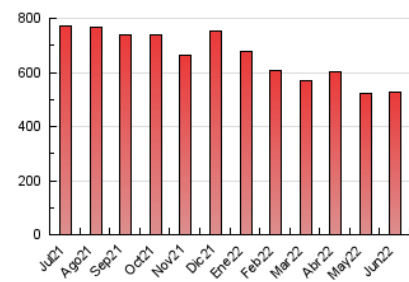

Pàgines (x 1000)