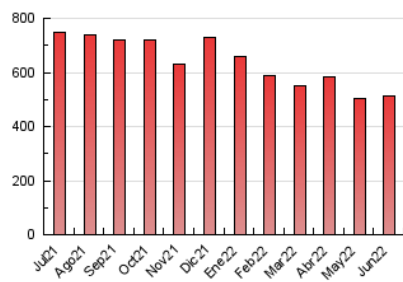

Pàgines (x 1000)