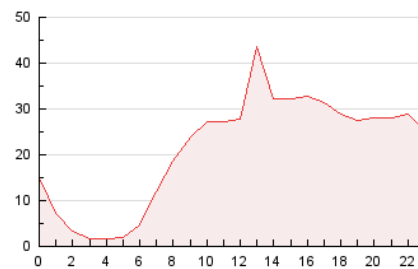

2. Seccions (Nacional)

| | PÀGINES | % |
|--------------|---------|---------|
| HOME | 15.960 | 3.12 % |
| RESTA | 495.365 | 96.88 % |

3. Per dia del mes (Nacional)

| Dia | N. únics | Visites | Pàgines | Dia | N. únics | Visites | Pàgines | Dia | N. únics | Visites | Pàgines |
|-----|----------|---------|---------|-----|----------|---------|---------|-----|----------|---------|---------|
| 1 | 8.524 | 9.600 | 16.480 | 11 | 9.042 | 10.128 | 18.308 | 21 | 6.647 | 7.534 | 12.706 |
| 2 | 9.543 | 10.864 | 20.465 | 12 | 9.597 | 10.669 | 17.742 | 22 | 7.741 | 8.677 | 14.448 |
| 3 | 9.557 | 10.662 | 19.224 | 13 | 7.712 | 8.415 | 13.927 | 23 | 8.362 | 9.342 | 17.839 |
| 4 | 8.790 | 9.724 | 17.521 | 14 | 6.473 | 7.158 | 12.197 | 24 | 8.012 | 8.957 | 18.133 |
| 5 | 9.366 | 10.385 | 18.271 | 15 | 9.338 | 10.489 | 19.790 | 25 | 6.584 | 7.278 | 14.369 |
| 6 | 9.777 | 10.984 | 17.545 | 16 | 6.569 | 7.237 | 13.243 | 26 | 7.054 | 7.696 | 14.944 |
| 7 | 8.247 | 8.986 | 13.752 | 17 | 8.171 | 9.097 | 16.380 | 27 | 8.037 | 8.955 | 14.665 |
| 8 | 12.633 | 13.966 | 22.404 | 18 | 6.790 | 7.519 | 13.590 | 28 | 10.154 | 11.396 | 20.750 |
| 9 | 10.516 | 11.574 | 17.955 | 19 | 6.680 | 7.462 | 13.923 | 29 | 12.212 | 13.754 | 24.902 |
| 10 | 12.288 | 13.690 | 23.403 | 20 | 7.511 | 8.353 | 13.753 | 30 | 10.748 | 11.884 | 18.696 |

4. Gràfiques (Nacional)

4.1 Per dia de la setmana (promig)

N. únics / Visites (x 100)

Pàgines (x 100)

4.2 Per franja horària (promig)

Visites (x 1000)

Pàgines (x 1000)

4.3 Per mesos