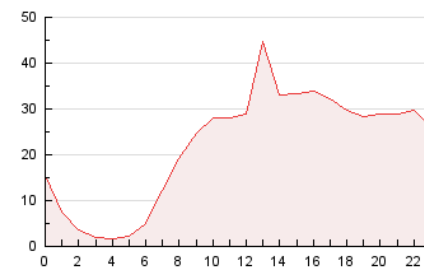

2. Seccions (Nacional i Internacional)

| | PÀGINES | % |
|--------------|---------|---------|
| HOME | 17.072 | 3.24 % |
| RESTA | 510.425 | 96.76 % |

3. Per dia del mes (Nacional i Internacional)

| Dia | N. únics | Visites | Pàgines | Dia | N. únics | Visites | Pàgines | Dia | N. únics | Visites | Pàgines |
|-----|----------|---------|---------|-----|----------|---------|---------|-----|----------|---------|---------|
| 1 | 8.905 | 9.987 | 17.060 | 11 | 9.282 | 10.387 | 18.714 | 21 | 6.921 | 7.834 | 13.171 |
| 2 | 9.921 | 11.280 | 21.117 | 12 | 9.874 | 10.981 | 18.284 | 22 | 8.091 | 9.069 | 15.009 |
| 3 | 9.951 | 11.091 | 19.894 | 13 | 8.055 | 8.760 | 14.406 | 23 | 8.692 | 9.707 | 18.392 |
| 4 | 9.087 | 10.044 | 18.019 | 14 | 6.793 | 7.490 | 12.664 | 24 | 8.275 | 9.244 | 18.584 |
| 5 | 9.667 | 10.709 | 18.762 | 15 | 9.701 | 10.855 | 20.406 | 25 | 6.757 | 7.483 | 14.687 |
| 6 | 10.093 | 11.319 | 18.047 | 16 | 6.807 | 7.516 | 13.685 | 26 | 7.301 | 7.948 | 15.347 |
| 7 | 8.581 | 9.364 | 14.277 | 17 | 8.511 | 9.438 | 17.025 | 27 | 8.395 | 9.349 | 15.228 |
| 8 | 13.083 | 14.440 | 23.070 | 18 | 7.027 | 7.770 | 13.937 | 28 | 10.671 | 11.971 | 21.563 |
| 9 | 10.802 | 11.895 | 18.386 | 19 | 6.916 | 7.690 | 14.230 | 29 | 12.799 | 14.477 | 25.935 |
| 10 | 12.662 | 14.098 | 23.992 | 20 | 7.802 | 8.657 | 14.188 | 30 | 11.235 | 12.400 | 19.418 |

4. Gràfiques (Nacional i Internacional)

4.1 Per dia de la setmana (promig)

N. únics / Visites (x 100)

Pàgines (x 100)

4.2 Per franja horària (promig)

Visites (x 1000)

Pàgines (x 1000)

4.3 Per mesos