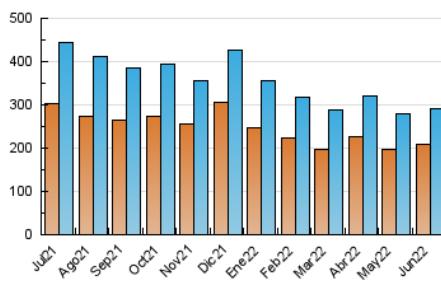

4.3 Per mesos

N. únics / Visites (x 1000)