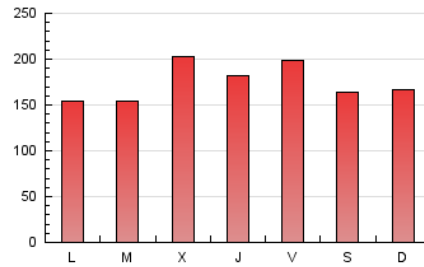

Pàgines (x 100)