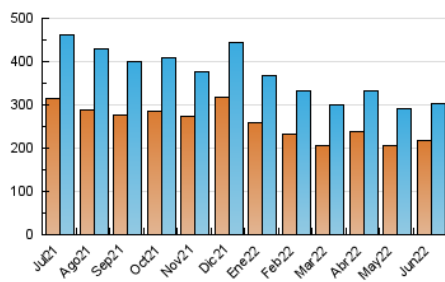

4.3 Per mesos

N. únics / Visites (x 1000)