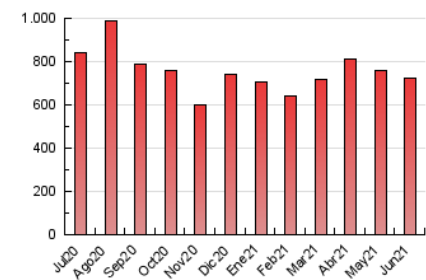

Pàgines (x 1000)