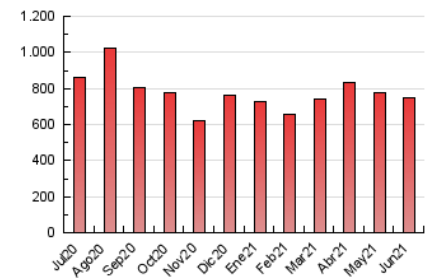

Pàgines (x 1000)