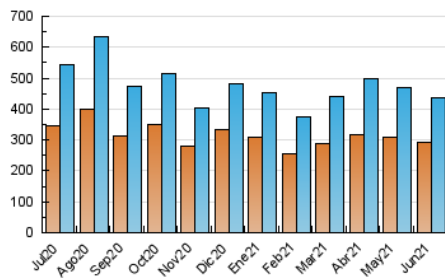

4.3 Per mesos

N. únics / Visites (x 1000)