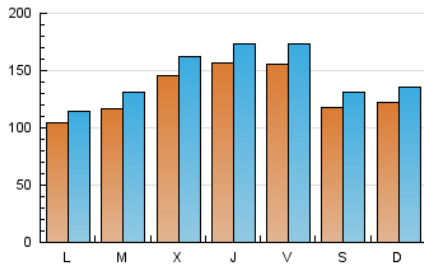

4. Gràfiques (Nacional i Internacional)

4.1 Per dia de la setmana (promig)

N. únics / Visites (x 100)