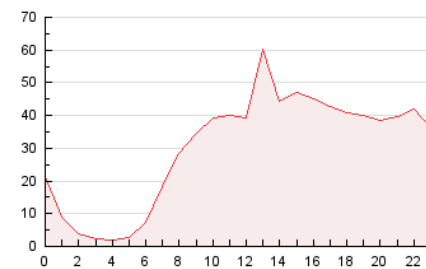

#### 3. Per dia del mes (Nacional)

Dia	N. únics	Visites	Pàgines	Dia	N. únics	Visites	Pàgines	Dia	N. únics	Visites	Pàgines
1	11.801	13.801	21.621	11	16.374	17.811	31.212	21	12.300	13.405	21.820
2	16.653	18.527	32.218	12	11.956	13.145	23.520	22	12.073	13.378	21.698
3	15.122	17.157	29.554	13	11.577	12.916	21.536	23	13.815	15.744	26.195
4	18.114	20.668	36.913	14	8.198	8.990	15.571	24	11.823	13.269	23.073
5	11.389	13.106	24.625	15	8.840	9.848	15.960	25	13.576	15.181	27.532
6	14.351	16.029	27.528	16	12.585	13.754	24.863	26	11.616	12.818	22.713
7	10.942	12.082	20.577	17	14.318	15.672	27.008	27	11.221	12.423	21.171
8	13.380	15.078	23.676	18	11.825	13.123	23.779	28	8.666	9.564	16.474
9	15.791	17.635	29.101	19	10.424	11.590	21.589	29	9.910	10.868	17.964
10	19.116	20.840	32.352	20	10.213	11.146	20.748	30	11.183	12.441	21.779

4. Gràfiques (Nacional)

4.1 Per dia de la setmana (promig)

N. únics / Visites (x 100)

Pàgines (x 100)

4.2 Per franja horària (promig)

Visites\_\_ (x 1000)

Pàgines (x 1000)

4.3 Per mesos