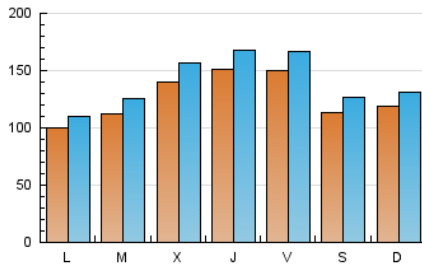

4. Gràfiques (Nacional)

4.1 Per dia de la setmana (promig)

N. únics / Visites (x 100)