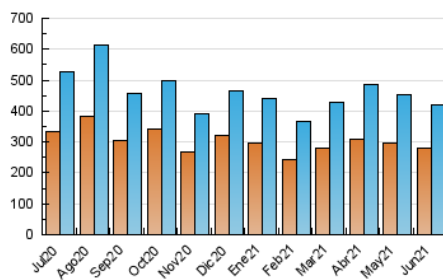

4.3 Per mesos

N. únics / Visites (x 1000)