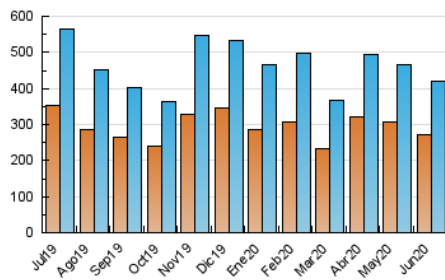

4.3 Per mesos

N. únics / Visites (x 1000)