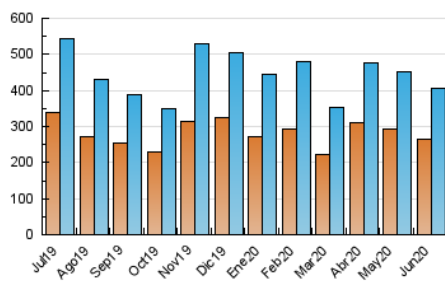

#### 3. Per dia del mes (Nacional)

Dia	N. únics	Visites	Pàgines	Dia	N. únics	Visites	Pàgines	Dia	N. únics	Visites	Pàgines
1	9.735	10.538	15.454	11	8.425	9.360	14.949	21	11.987	13.349	23.327
2	7.280	8.014	12.846	12	13.497	14.302	23.291	22	11.395	12.448	21.335
3	10.488	11.560	18.149	13	17.858	19.210	29.411	23	12.633	14.153	22.671
4	9.106	10.073	14.551	14	12.158	13.262	19.833	24	10.808	11.842	19.286
5	14.652	16.110	25.090	15	9.672	10.586	17.399	25	12.506	14.322	26.083
6	13.457	14.522	21.579	16	11.886	12.888	19.212	26	12.933	14.670	28.660
7	12.661	13.670	19.758	17	20.594	22.677	37.275	27	10.819	12.024	21.933
8	14.627	16.131	22.592	18	14.354	16.071	26.964	28	11.223	12.288	21.459
9	10.473	11.806	18.831	19	12.755	14.252	24.771	29	11.589	13.134	22.625
10	12.142	14.107	23.931	20	12.218	13.380	23.360	30	14.748	16.575	26.127

##### 4.1 Per dia de la setmana (promig)

N. únics / Visites (x 100)

Pàgines (x 100)

##### 4.2 Per franja horària (promig)

Visites (x 1000)

Pàgines (x 1000)

##### 4.3 Per mesos

N. únics / Visites (x 1000)

Pàgines (x 1000)