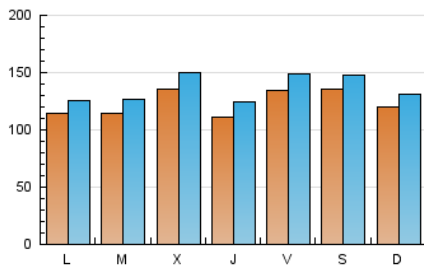

4. Gràfiques (Nacional)

4.1 Per dia de la setmana (promig)

N. únics / Visites (x 100)