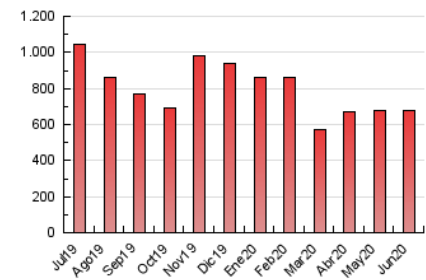

Pàgines (x 1000)