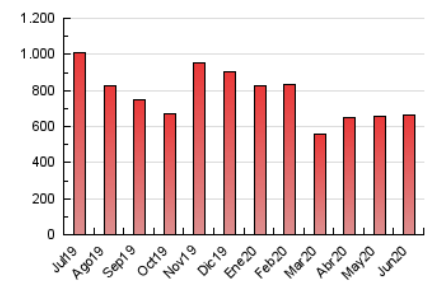

#### 3. Per dia del mes (Nacional)

Dia	N. únics	Visites	Pàgines	Dia	N. únics	Visites	Pàgines	Dia	N. únics	Visites	Pàgines
1	9.735	10.538	15.454	11	8.425	9.360	14.949	21	11.987	13.349	23.327
2	7.280	8.014	12.846	12	13.497	14.302	23.291	22	11.395	12.448	21.335
3	10.488	11.560	18.149	13	17.858	19.210	29.411	23	12.633	14.153	22.671
4	9.106	10.073	14.551	14	12.158	13.262	19.833	24	10.808	11.842	19.286
5	14.652	16.110	25.090	15	9.672	10.586	17.399	25	12.506	14.322	26.083
6	13.457	14.522	21.579	16	11.886	12.888	19.212	26	12.933	14.670	28.660
7	12.661	13.670	19.758	17	20.594	22.677	37.275	27	10.819	12.024	21.933
8	14.627	16.131	22.592	18	14.354	16.071	26.964	28	11.223	12.288	21.459
9	10.473	11.806	18.831	19	12.755	14.252	24.771	29	11.589	13.134	22.625
10	12.142	14.107	23.931	20	12.218	13.380	23.360	30	14.748	16.575	26.127

##### 4.2 Per franja horària (promig)

Visites (x 1000)

Pàgines (x 1000)

##### 4.3 Per mesos

N. únics / Visites (x 1000)

Pàgines (x 1000)