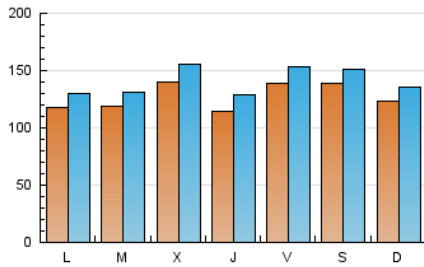

4. Gràfiques (Nacional i Internacional)

4.1 Per dia de la setmana (promig)

N. únics / Visites (x 100)