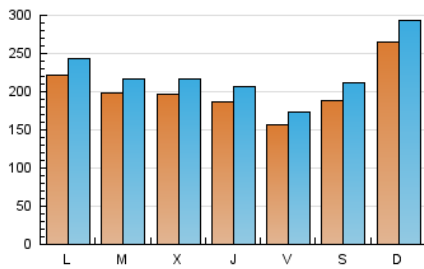

4. Gràfiques (Nacional i Internacional)

4.1 Per dia de la setmana (promig)

N. únics / Visites (x 100)