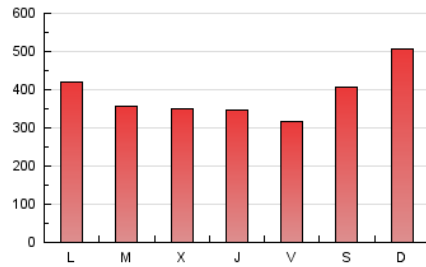

Pàgines (x 100)