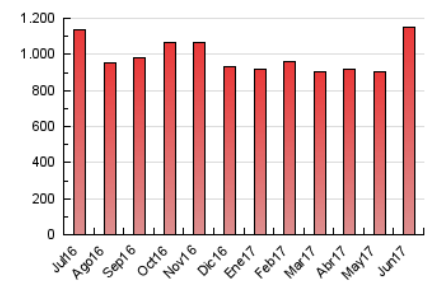

Pàgines (x 1000)