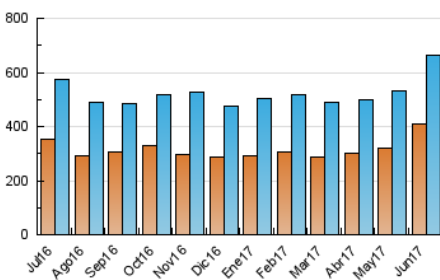

4.3 Per mesos

N. únics / Visites (x 1000)