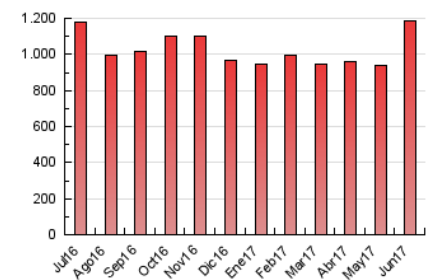

Pàgines (x 1000)