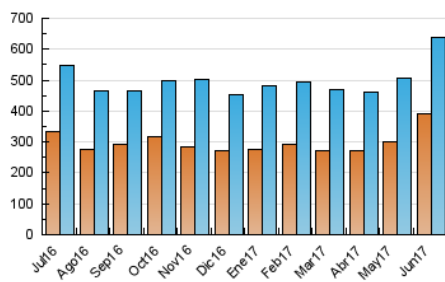

4.3 Per mesos

N. únics / Visites (x 1000)