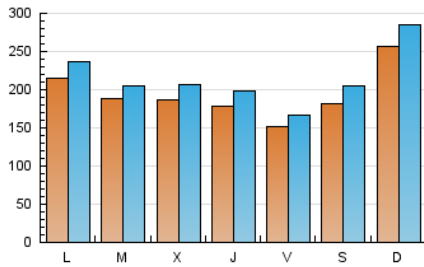

4. Gràfiques (Nacional)

4.1 Per dia de la setmana (promig)

N. únics / Visites (x 100)