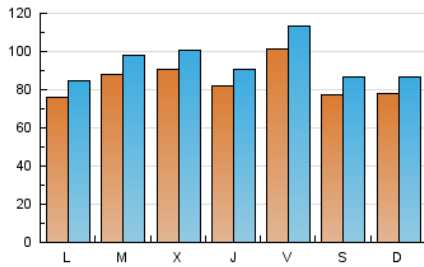

4. Gràfiques (Nacional i Internacional)

4.1 Per dia de la setmana (promig)

N. únics / Visites (x 100)