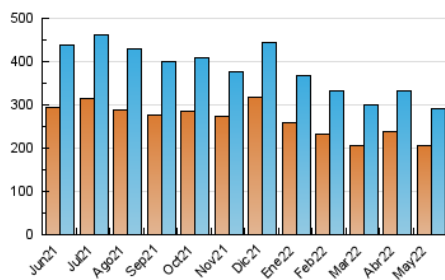

4.3 Per mesos

N. únics / Visites (x 1000)