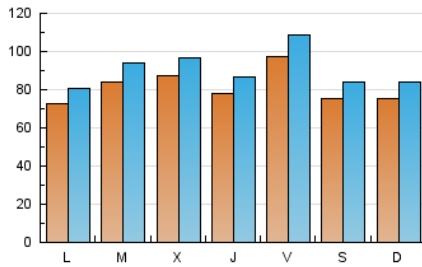

4. Gràfiques (Nacional)

4.1 Per dia de la setmana (promig)

N. únics / Visites (x 100)