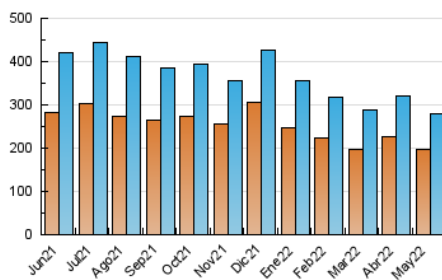

4.3 Per mesos

N. únics / Visites (x 1000)