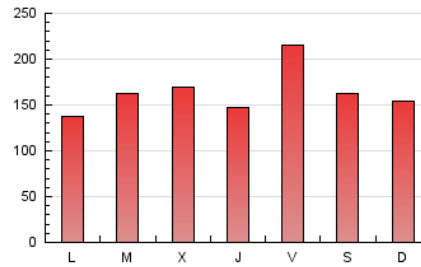

Pàgines (x 100)