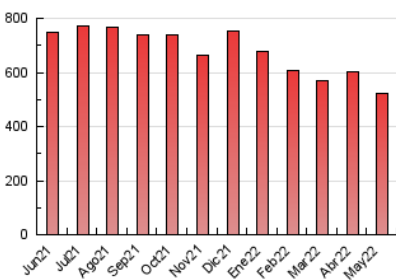

Pàgines (x 1000)