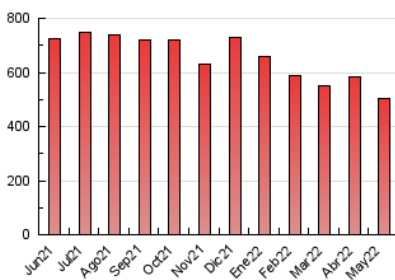

Pàgines (x 1000)