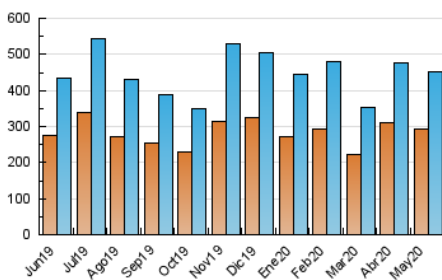

4.3 Per mesos

N. únics / Visites (x 1000)