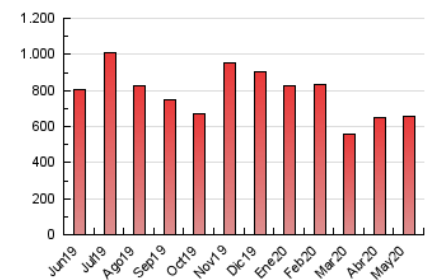

Pàgines (x 1000)