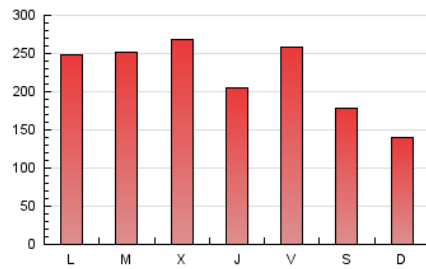

Pàgines (x 100)