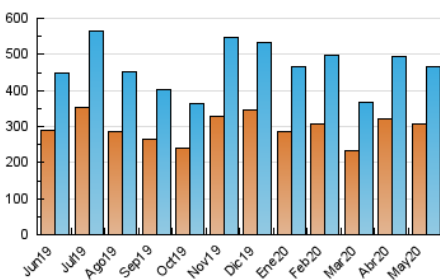

4.3 Per mesos

N. únics / Visites (x 1000)