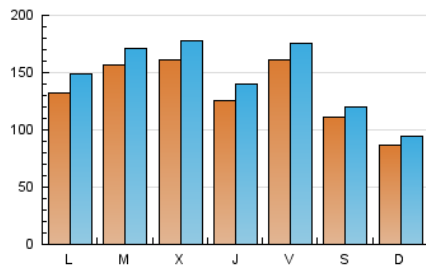

4. Gràfiques (Nacional)

4.1 Per dia de la setmana (promig)

N. únics / Visites (x 100)