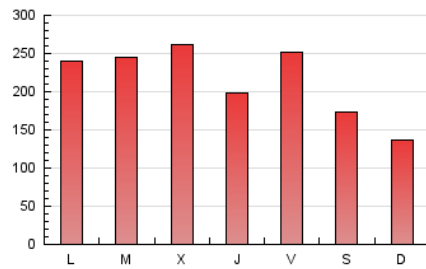

Pàgines (x 100)