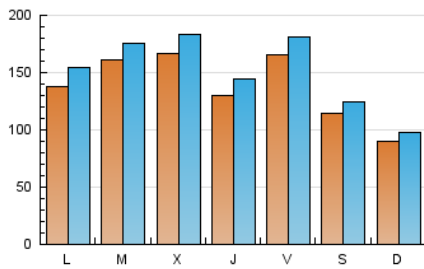

4. Gràfiques (Nacional i Internacional)

4.1 Per dia de la setmana (promig)

N. únics / Visites (x 100)