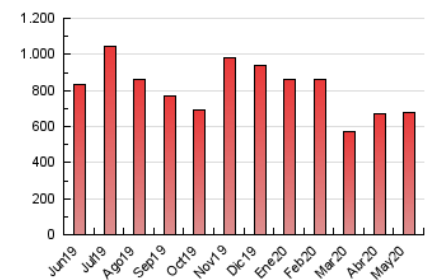

Pàgines (x 1000)