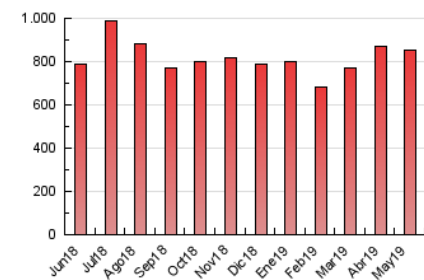

Pàgines (x 1000)