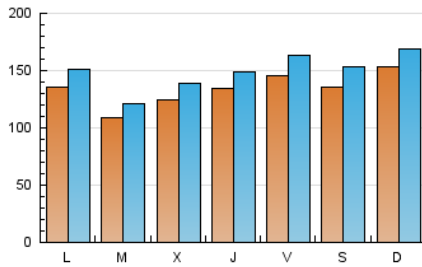

4. Gràfiques (Nacional)

4.1 Per dia de la setmana (promig)

N. únics / Visites (x 100)