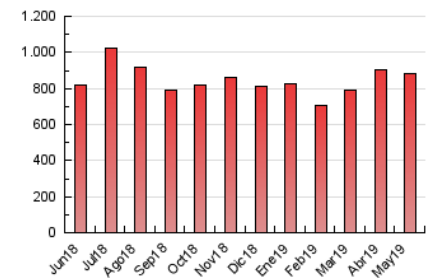

Pàgines (x 1000)