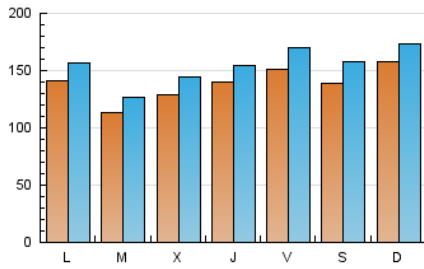

4. Gràfiques (Nacional i Internacional)

4.1 Per dia de la setmana (promig)

N. únics / Visites (x 100)