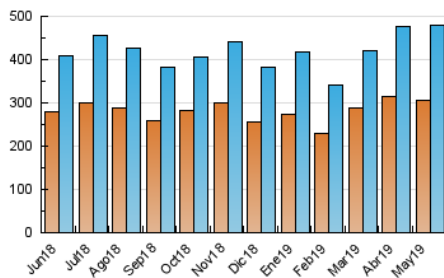

4.3 Per mesos

N. únics / Visites (x 1000)