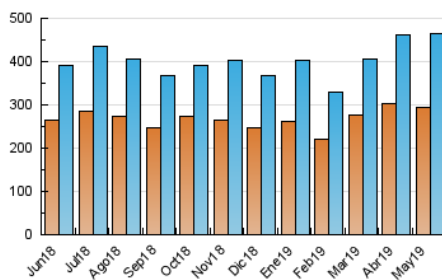

4.3 Per mesos

N. únics / Visites (x 1000)