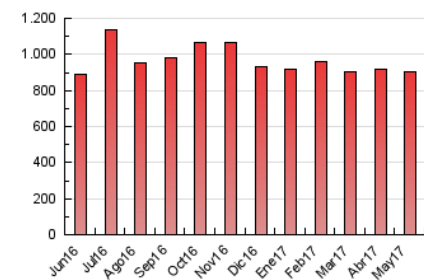

Pàgines (x 1000)