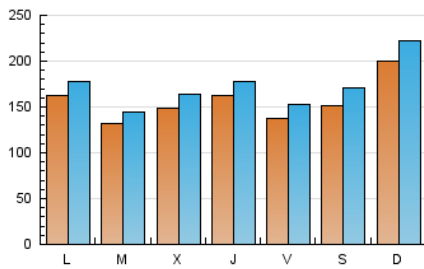

4. Gràfiques (Nacional i Internacional)

4.1 Per dia de la setmana (promig)

N. únics / Visites (x 100)