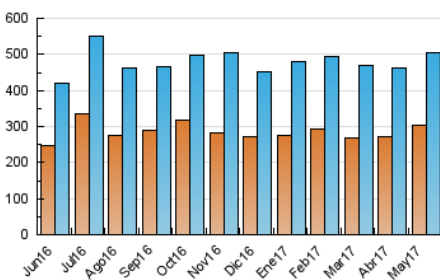

4.3 Per mesos

N. únics / Visites (x 1000)