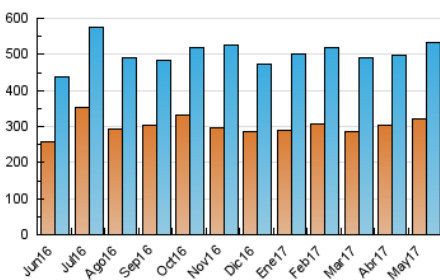

4.3 Per mesos

N. únics / Visites (x 1000)