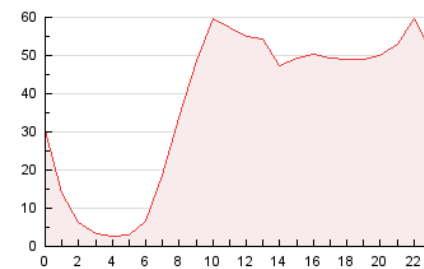

#### 3. Per dia del mes (Nacional)

Dia	N. únics	Visites	Pàgines	Dia	N. únics	Visites	Pàgines	Dia	N. únics	Visites	Pàgines
1	14.593	16.050	33.617	11	13.443	14.874	28.846	21	22.774	24.866	40.028
2	11.388	12.434	21.410	12	11.674	12.997	28.108	22	17.714	19.327	29.006
3	15.374	16.547	25.918	13	14.284	16.176	32.313	23	15.492	16.978	25.968
4	15.855	16.987	28.255	14	18.616	20.695	35.778	24	14.773	16.238	25.951
5	14.687	16.065	31.199	15	12.668	13.986	24.165	25	13.867	15.361	26.364
6	13.907	15.595	32.019	16	12.961	14.254	23.672	26	14.175	15.604	29.848
7	14.315	16.021	30.379	17	18.795	20.578	30.937	27	15.358	17.415	34.472
8	14.691	16.256	28.808	18	18.331	20.163	33.927	28	20.439	23.338	41.774
9	12.144	13.254	23.532	19	12.113	13.531	28.168	29	17.534	18.979	30.098
10	10.465	11.301	20.434	20	14.111	15.925	32.027	30	10.198	11.428	21.242
				21				31	11.208	12.588	23.383

4. Gràfiques (Nacional)

4.1 Per dia de la setmana (promig)

N. únics / Visites (x 100)

Pàgines (x 100)

4.2 Per franja horària (promig)

Visites (x 1000)

Pàgines (x 1000)

4.3 Per mesos