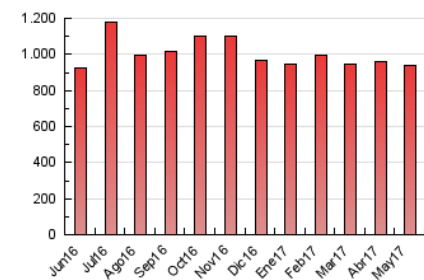

Pàgines (x 1000)