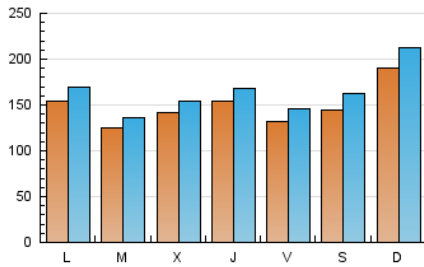

4. Gràfiques (Nacional)

4.1 Per dia de la setmana (promig)

N. únics / Visites (x 100)