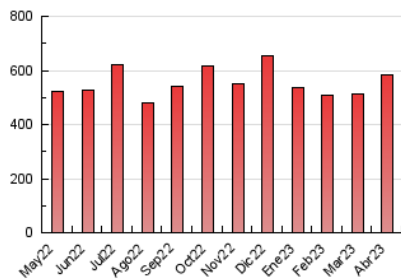

Pàgines (x 1000)