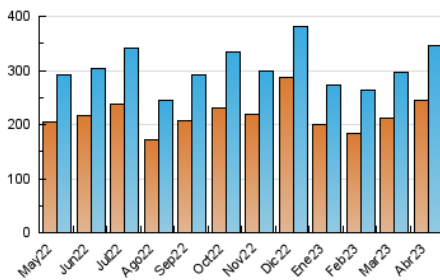

4.3 Per mesos

N. únics / Visites (x 1000)