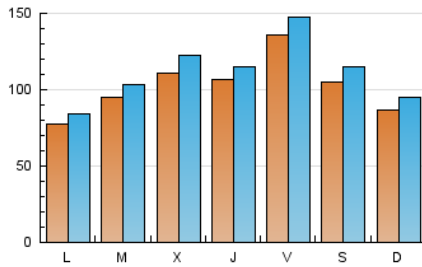

4. Gràfiques (Nacional)

4.1 Per dia de la setmana (promig)

N. únics / Visites (x 100)