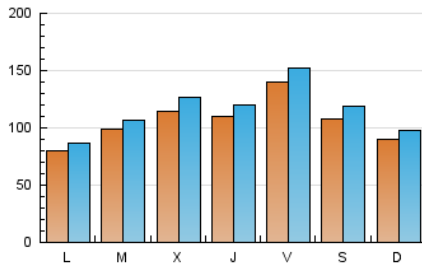

4. Gràfiques (Nacional i Internacional)

4.1 Per dia de la setmana (promig)

N. únics / Visites (x 100)