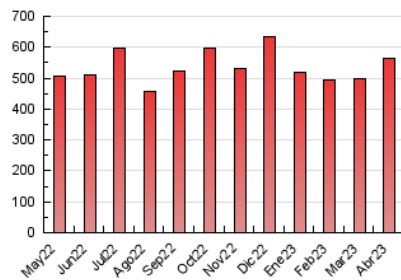

Pàgines (x 1000)