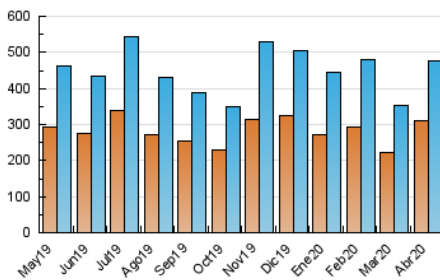

4.3 Per mesos

N. únics / Visites (x 1000)