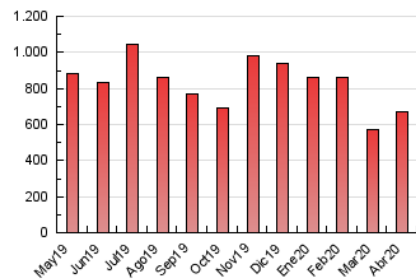

Pàgines (x 1000)