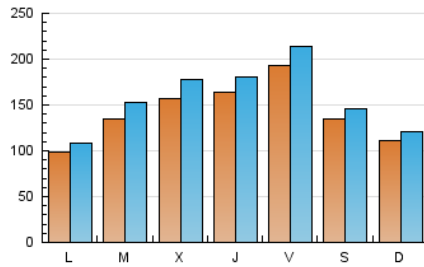

4. Gràfiques (Nacional)

4.1 Per dia de la setmana (promig)

N. únics / Visites (x 100)