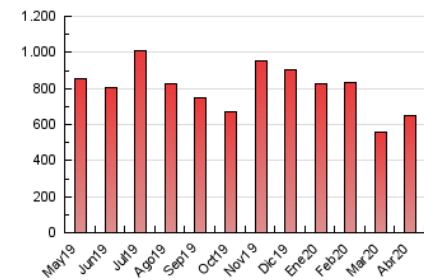

Pàgines (x 1000)