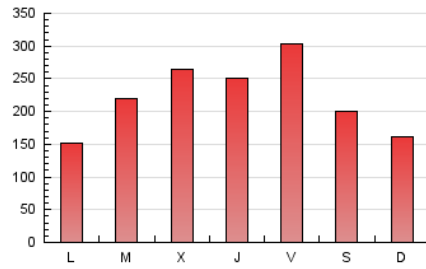

Pàgines (x 100)