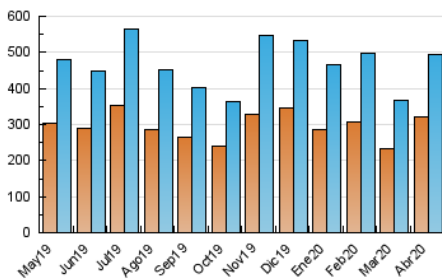

4.3 Per mesos

N. únics / Visites (x 1000)