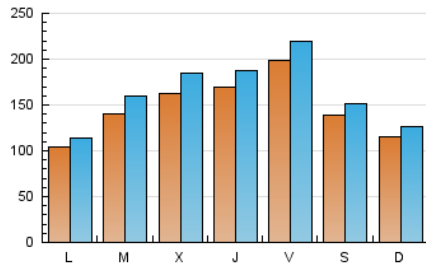

4. Gràfiques (Nacional i Internacional)

4.1 Per dia de la setmana (promig)

N. únics / Visites (x 100)