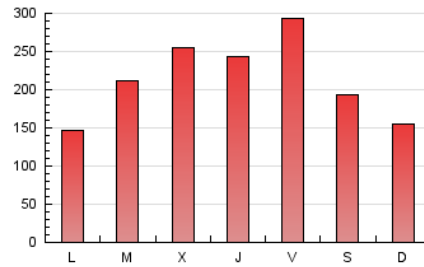

Pàgines (x 100)