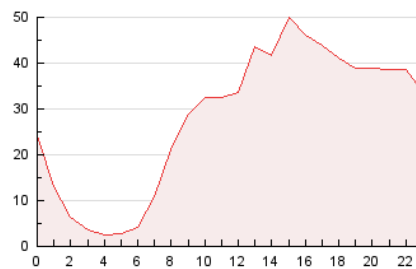

2. Seccions (Nacional i Internacional)

	PÀGINES	%
HOME	15.514	2.31 %
RESTA	655.657	97.69 %

3. Per dia del mes (Nacional i Internacional)

Dia	N. únics	Visites	Pàgines	Dia	N. únics	Visites	Pàgines	Dia	N. únics	Visites	Pàgines
1	8.973	9.997	14.723	11	10.692	11.868	17.142	21	15.589	18.756	26.206
2	26.180	28.490	35.606	12	8.748	9.566	13.299	22	20.599	23.571	34.186
3	26.242	29.130	39.469	13	8.106	8.960	12.404	23	17.947	20.070	27.399
4	10.950	12.215	17.072	14	11.638	12.998	17.106	24	25.764	27.764	36.163
5	8.322	9.150	12.030	15	15.217	17.267	24.439	25	24.498	25.745	30.856
6	10.558	11.522	15.405	16	9.382	10.479	14.601	26	18.031	19.064	22.527
7	13.767	15.216	23.363	17	11.957	13.406	19.174	27	12.311	13.539	17.444
8	16.485	18.430	27.642	18	9.411	10.527	14.809	28	15.157	16.702	20.931
9	17.146	18.926	26.520	19	11.183	12.507	16.513	29	20.106	22.874	30.853
10	15.517	17.563	26.427	20	10.516	11.325	15.756	30	13.920	15.461	21.106

4. Gràfiques (Nacional i Internacional)

4.1 Per dia de la setmana (promig)

N. únics / Visites (x 100)

Pàgines (x 100)

4.2 Per franja horària (promig)

Visites (x 1000)

Pàgines (x 1000)

4.3 Per mesos