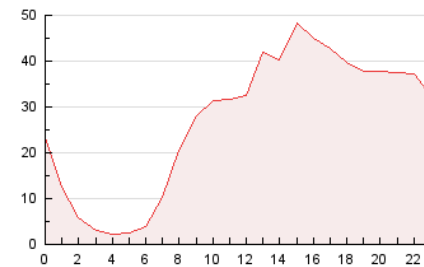

2. Seccions (Nacional)

	PÀGINES	%
HOME	14.784	2.28 %
RESTA	634.647	97.72 %

3. Per dia del mes (Nacional)

Dia	N. únics	Visites	Pàgines	Dia	N. únics	Visites	Pàgines	Dia	N. únics	Visites	Pàgines
1	8.581	9.587	14.135	11	10.361	11.486	16.640	21	15.119	18.192	25.486
2	25.754	28.015	35.019	12	8.457	9.239	12.850	22	19.849	22.747	33.076
3	25.552	28.375	38.519	13	7.784	8.612	11.945	23	17.119	19.080	26.071
4	10.665	11.861	16.618	14	11.166	12.520	16.533	24	24.945	26.910	35.081
5	8.076	8.871	11.665	15	14.690	16.630	23.611	25	23.747	25.019	30.003
6	9.941	10.850	14.602	16	9.023	10.108	14.133	26	17.318	18.329	21.641
7	13.213	14.655	22.639	17	11.520	12.922	18.499	27	11.789	12.940	16.705
8	15.996	17.894	26.864	18	9.070	10.139	14.325	28	14.401	15.926	19.979
9	16.618	18.387	25.733	19	10.827	12.110	15.993	29	19.477	22.169	29.931
10	15.067	17.080	25.375	20	10.128	10.920	15.244	30	13.464	14.983	20.516

4. Gràfiques (Nacional)

4.1 Per dia de la setmana (promig)

N. únics / Visites (x 100)

Pàgines (x 100)

4.2 Per franja horària (promig)

Visites (x 1000)

Pàgines (x 1000)

4.3 Per mesos