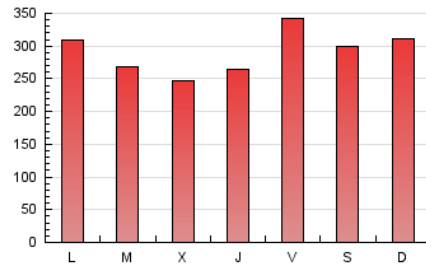

Pàgines (x 100)