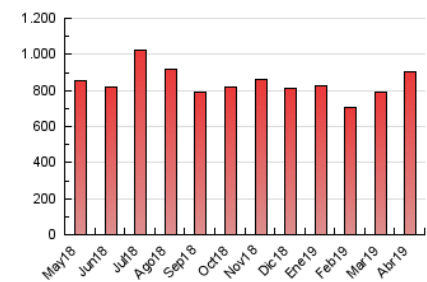

Pàgines (x 1000)