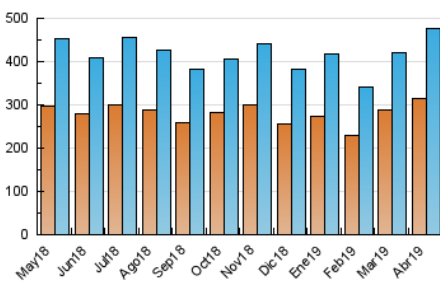

4.3 Per mesos

N. únics / Visites (x 1000)