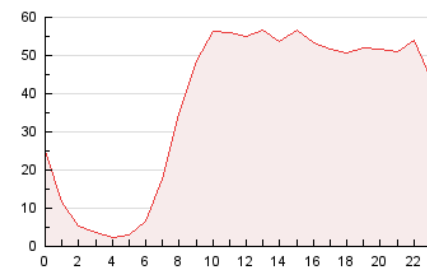

2. Seccions (Nacional i Internacional)

	PÀGINES	%
HOME	50.066	5.56 %
RESTA	850.700	94.44 %

3. Per dia del mes (Nacional i Internacional)

Dia	N. únics	Visites	Pàgines	Dia	N. únics	Visites	Pàgines	Dia	N. únics	Visites	Pàgines
1	14.067	15.253	27.554	11	14.241	15.822	28.470	21	15.119	16.710	34.087
2	13.833	15.150	24.613	12	16.788	18.978	35.837	22	15.628	17.698	35.533
3	11.930	13.180	23.503	13	14.544	16.493	34.835	23	14.066	15.822	25.614
4	10.708	11.755	22.124	14	17.723	19.626	35.650	24	10.926	12.051	20.767
5	13.348	14.967	31.212	15	22.857	25.390	43.900	25	10.829	12.056	21.754
6	13.167	14.870	30.703	16	16.852	18.883	34.620	26	16.585	19.019	35.281
7	17.213	18.965	33.272	17	15.437	17.550	34.597	27	13.107	14.943	29.177
8	12.067	13.550	25.398	18	15.932	18.104	37.098	28	13.943	15.171	24.073
9	11.459	12.765	23.927	19	14.525	16.904	38.694	29	14.051	15.506	27.246
10	11.677	12.808	23.506	20	10.638	12.232	27.459	30	13.452	15.135	30.262

4. Gràfiques (Nacional i Internacional)

4.1 Per dia de la setmana (promig)

N. únics / Visites (x 100)

Pàgines (x 100)

4.2 Per franja horària (promig)

Visites (x 1000)

Pàgines (x 1000)

4.3 Per mesos