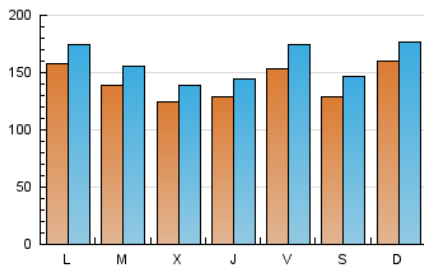

4. Gràfiques (Nacional i Internacional)

4.1 Per dia de la setmana (promig)

N. únics / Visites (x 100)