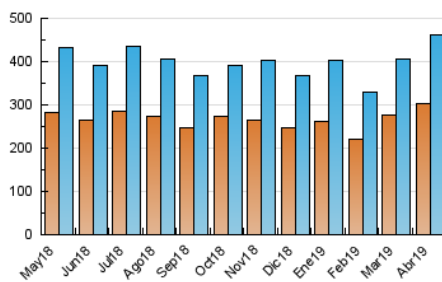

4.3 Per mesos

N. únics / Visites (x 1000)