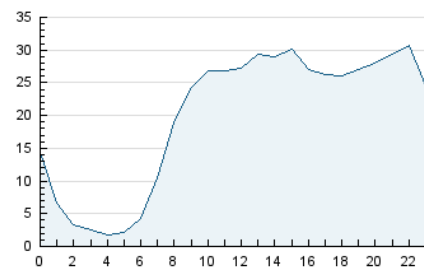

2. Seccions (Nacional i Internacional)

	PÀGINES	%
HOME	50.066	5.56 %
RESTA	850.700	94.44 %

3. Per dia del mes (Nacional i Internacional)

Dia	N. únics	Visites	Pàgines	Dia	N. únics	Visites	Pàgines	Dia	N. únics	Visites	Pàgines
1	14.067	15.253	27.554	11	14.241	15.822	28.470	21	15.119	16.710	34.087
2	13.833	15.150	24.613	12	16.788	18.978	35.837	22	15.628	17.698	35.533
3	11.930	13.180	23.503	13	14.544	16.493	34.835	23	14.066	15.822	25.614
4	10.708	11.755	22.124	14	17.723	19.626	35.650	24	10.926	12.051	20.767
5	13.348	14.967	31.212	15	22.857	25.390	43.900	25	10.829	12.056	21.754
6	13.167	14.870	30.703	16	16.852	18.883	34.620	26	16.585	19.019	35.281
7	17.213	18.965	33.272	17	15.437	17.550	34.597	27	13.107	14.943	29.177
8	12.067	13.550	25.398	18	15.932	18.104	37.098	28	13.943	15.171	24.073
9	11.459	12.765	23.927	19	14.525	16.904	38.694	29	14.051	15.506	27.246
10	11.677	12.808	23.506	20	10.638	12.232	27.459	30	13.452	15.135	30.262

4. Gràfiques (Nacional i Internacional)

4.1 Per dia de la setmana (promig)

N. únics / Visites (x 100)

Pàgines (x 100)

4.2 Per franja horària (promig)

Visites (x 1000)

Pàgines (x 1000)

4.3 Per mesos