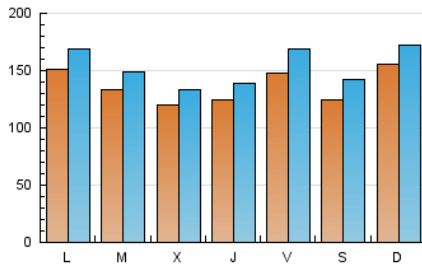

4. Gràfiques (Nacional)

4.1 Per dia de la setmana (promig)

N. únics / Visites (x 100)