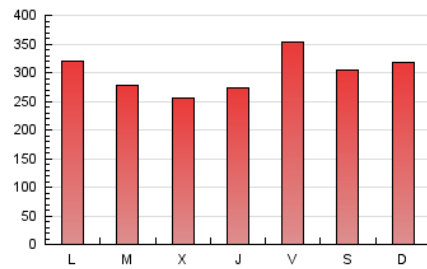

Pàgines (x 100)