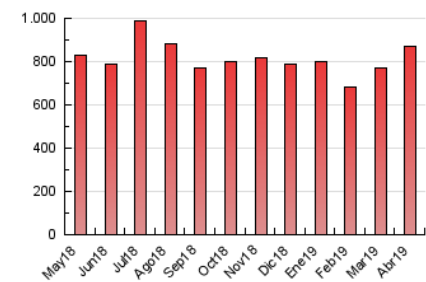

Pàgines (x 1000)