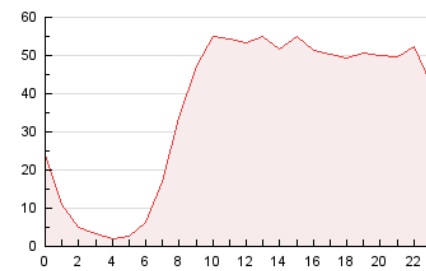

2. Seccions (Nacional)

	PÀGINES	%
HOME	48.159	5.52 %
RESTA	825.076	94.48 %

3. Per dia del mes (Nacional)

Dia	N. únics	Visites	Pàgines	Dia	N. únics	Visites	Pàgines	Dia	N. únics	Visites	Pàgines
1	13.461	14.612	26.503	11	13.588	15.138	27.221	21	14.727	16.264	33.364
2	13.236	14.533	23.680	12	16.147	18.273	34.689	22	15.163	17.200	34.699
3	11.381	12.626	22.589	13	14.101	16.003	34.088	23	13.534	15.194	24.673
4	10.296	11.278	21.399	14	17.236	19.110	34.891	24	10.454	11.552	19.986
5	12.804	14.398	30.264	15	22.104	24.500	42.436	25	10.444	11.618	21.048
6	12.721	14.408	30.020	16	16.052	18.023	33.255	26	15.995	18.393	34.386
7	16.862	18.564	32.549	17	14.782	16.845	33.338	27	12.756	14.574	28.559
8	11.481	13.002	24.398	18	15.272	17.410	36.068	28	13.576	14.750	23.443
9	10.975	12.249	22.921	19	14.022	16.391	37.678	29	13.507	14.901	26.311
10	11.211	12.289	22.586	20	10.260	11.830	26.786	30	12.904	14.591	29.407

4. Gràfiques (Nacional)

4.1 Per dia de la setmana (promig)

N. únics / Visites (x 100)

Pàgines (x 100)

4.2 Per franja horària (promig)

Visites (x 1000)

Pàgines (x 1000)

4.3 Per mesos