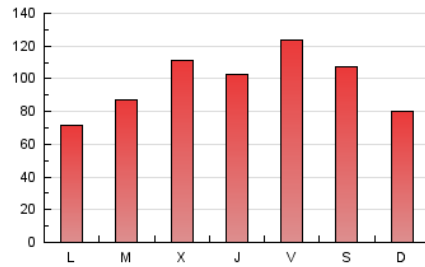

Pàgines (x 100)