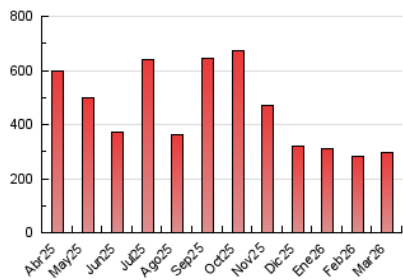

Pàgines (x 1000)