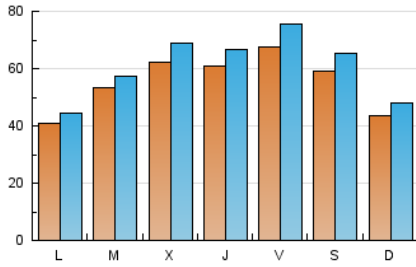

4. Gràfiques (Nacional)

4.1 Per dia de la setmana (promig)

N. únics / Visites (x 100)