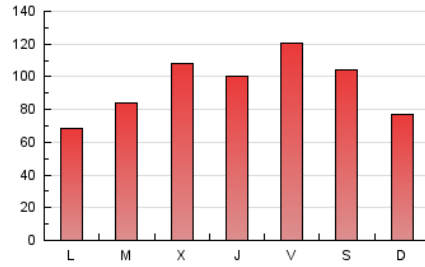

Pàgines (x 100)