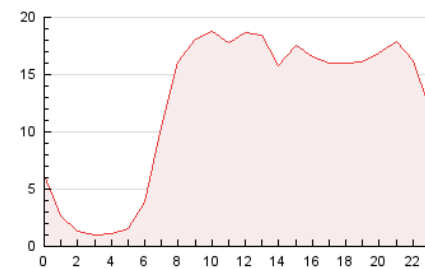

2. Seccions (Nacional i Internacional)

	PÀGINES	%
HOME	6.987	2.35 %
RESTA	290.217	97.65 %

3. Per dia del mes (Nacional i Internacional)

Dia	N. únics	Visites	Pàgines	Dia	N. únics	Visites	Pàgines	Dia	N. únics	Visites	Pàgines
1	4.445	4.925	7.728	11	5.205	5.831	8.475	21	5.407	5.993	9.741
2	4.494	4.828	6.931	12	4.305	4.901	7.553	22	4.577	4.939	8.027
3	6.830	7.352	10.106	13	4.631	5.157	8.144	23	5.429	5.776	8.545
4	7.460	8.256	12.625	14	6.685	7.393	11.134	24	8.061	8.401	11.469
5	8.029	8.718	12.761	15	4.018	4.456	7.031	25	6.293	6.996	12.009
6	6.839	7.467	11.497	16	2.856	3.132	4.779	26	6.272	6.769	10.399
7	5.083	5.649	9.105	17	2.910	3.175	5.071	27	7.810	8.928	14.887
8	4.617	5.109	8.099	18	6.632	7.324	11.259	28	7.080	7.741	12.874
9	3.730	4.286	6.538	19	6.388	7.037	10.478	29	4.986	5.425	9.127
10	4.599	5.039	7.531	20	8.632	9.534	14.927	30	4.668	5.090	8.794
								31	5.335	6.061	9.560

4. Gràfiques (Nacional i Internacional)

4.1 Per dia de la setmana (promig)

N. únics / Visites (x 100)

Pàgines (x 100)

4.2 Per franja horària (promig)

Visites_ (x 1000)

Pàgines (x 1000)

4.3 Per mesos