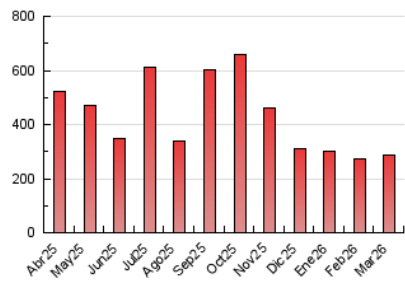

Pàgines (x 1000)