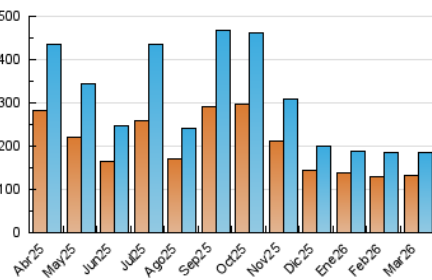

4.3 Per mesos

N. únics / Visites (x 1000)