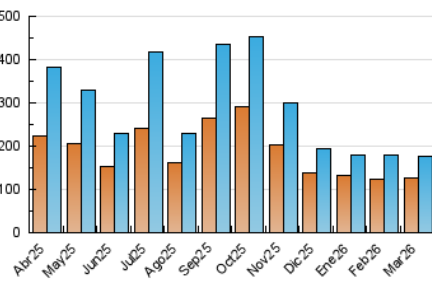

4.3 Per mesos

N. únics / Visites (x 1000)