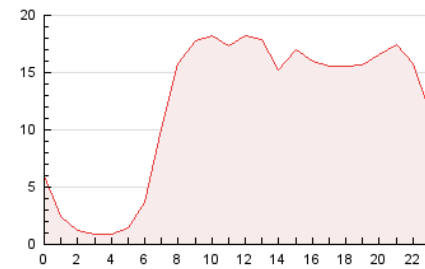

2. Seccions (Nacional)

	PÀGINES	%
HOME	5.697	1.98 %
RESTA	282.546	98.02 %

3. Per dia del mes (Nacional)

Dia	N. únics	Visites	Pàgines	Dia	N. únics	Visites	Pàgines	Dia	N. únics	Visites	Pàgines
1	4.318	4.787	7.509	11	5.023	5.630	8.204	21	5.291	5.857	9.506
2	4.340	4.625	6.697	12	4.126	4.710	7.270	22	4.412	4.779	7.764
3	6.595	7.084	9.769	13	4.484	5.012	7.928	23	5.276	5.621	8.302
4	7.251	8.063	12.300	14	6.515	7.202	10.815	24	7.911	8.237	11.233
5	7.820	8.499	12.462	15	3.880	4.301	6.804	25	6.123	6.839	11.692
6	6.616	7.240	11.142	16	2.741	3.011	4.607	26	6.118	6.592	10.151
7	4.956	5.517	8.913	17	2.788	3.019	4.862	27	7.513	8.586	14.425
8	4.470	4.948	7.821	18	6.427	7.070	10.972	28	6.849	7.486	12.467
9	3.585	4.117	6.280	19	6.215	6.795	10.203	29	4.717	5.120	8.726
10	4.432	4.847	7.257	20	8.491	9.369	14.686	30	4.478	4.884	8.500
								31	4.921	5.552	8.976

4. Gràfiques (Nacional)

4.1 Per dia de la setmana (promig)

N. únics / Visites (x 100)

Pàgines (x 100)

4.2 Per franja horària (promig)

Visites_ (x 1000)

Pàgines (x 1000)

4.3 Per mesos