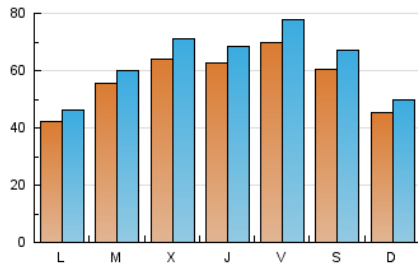

4. Gràfiques (Nacional i Internacional)

4.1 Per dia de la setmana (promig)

N. únics / Visites (x 100)