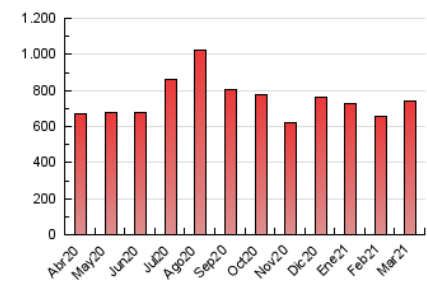

Pàgines (x 1000)