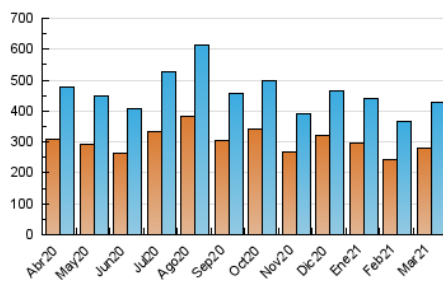

#### 3. Per dia del mes (Nacional)

Dia	N. únics	Visites	Pàgines	Dia	N. únics	Visites	Pàgines	Dia	N. únics	Visites	Pàgines
1	16.131	17.505	25.483	11	12.550	13.789	21.028	21	9.255	10.275	18.166
2	13.333	14.780	22.169	12	11.481	13.003	24.200	22	10.881	11.907	19.060
3	13.010	14.210	23.430	13	10.520	11.904	21.675	23	13.085	14.373	22.999
4	13.113	14.216	22.214	14	12.478	14.036	23.298	24	18.748	20.782	33.859
5	9.368	10.563	18.554	15	12.758	15.663	25.551	25	13.058	14.588	24.187
6	10.673	11.755	22.129	16	10.518	12.281	20.300	26	13.112	14.993	27.668
7	10.889	11.850	20.886	17	13.715	15.535	25.531	27	10.870	12.250	23.882
8	8.352	9.094	15.153	18	11.459	12.917	21.944	28	10.652	12.001	21.958
9	12.814	13.787	19.957	19	11.106	12.572	24.000	29	16.397	18.286	29.787
10	11.806	12.976	22.341	20	9.058	10.159	19.567	30	13.637	15.142	24.908
				21				31	18.493	20.121	34.528

##### 4.1 Per dia de la setmana (promig)

N. únics / Visites (x 100)

Pàgines (x 100)

##### 4.2 Per franja horària (promig)

Visites\_\_ (x 1000)

Pàgines (x 1000)

##### 4.3 Per mesos

N. únics / Visites (x 1000)

Pàgines (x 1000)