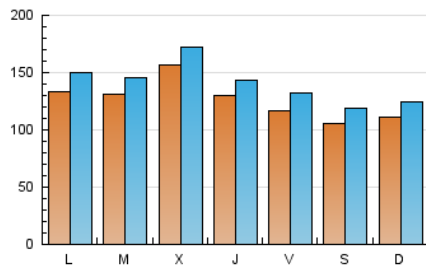

4. Gràfiques (Nacional i Internacional)

4.1 Per dia de la setmana (promig)

N. únics / Visites (x 100)