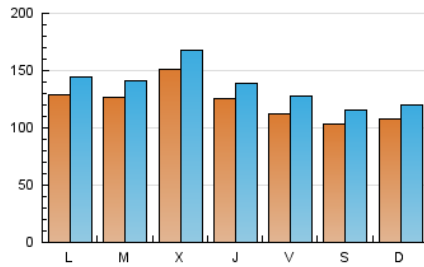

4. Gràfiques (Nacional)

4.1 Per dia de la setmana (promig)

N. únics / Visites (x 100)