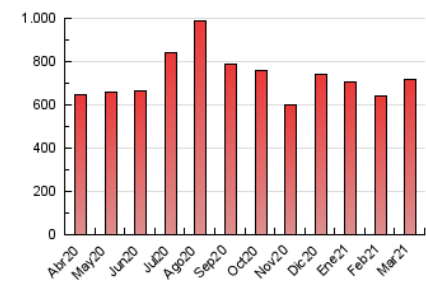

#### 3. Per dia del mes (Nacional)

Dia	N. únics	Visites	Pàgines	Dia	N. únics	Visites	Pàgines	Dia	N. únics	Visites	Pàgines
1	16.131	17.505	25.483	11	12.550	13.789	21.028	21	9.255	10.275	18.166
2	13.333	14.780	22.169	12	11.481	13.003	24.200	22	10.881	11.907	19.060
3	13.010	14.210	23.430	13	10.520	11.904	21.675	23	13.085	14.373	22.999
4	13.113	14.216	22.214	14	12.478	14.036	23.298	24	18.748	20.782	33.859
5	9.368	10.563	18.554	15	12.758	15.663	25.551	25	13.058	14.588	24.187
6	10.673	11.755	22.129	16	10.518	12.281	20.300	26	13.112	14.993	27.668
7	10.889	11.850	20.886	17	13.715	15.535	25.531	27	10.870	12.250	23.882
8	8.352	9.094	15.153	18	11.459	12.917	21.944	28	10.652	12.001	21.958
9	12.814	13.787	19.957	19	11.106	12.572	24.000	29	16.397	18.286	29.787
10	11.806	12.976	22.341	20	9.058	10.159	19.567	30	13.637	15.142	24.908
				21				31	18.493	20.121	34.528

##### 4.2 Per franja horària (promig)

Visites\_\_ (x 1000)

Pàgines (x 1000)

##### 4.3 Per mesos

N. únics / Visites (x 1000)

Pàgines (x 1000)