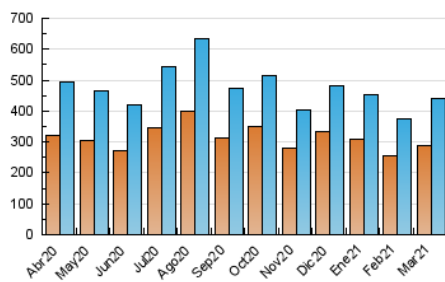

4.3 Per mesos

N. únics / Visites (x 1000)