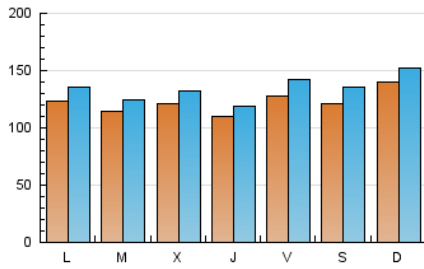

4. Gràfiques (Nacional i Internacional)

4.1 Per dia de la setmana (promig)

N. únics / Visites (x 100)