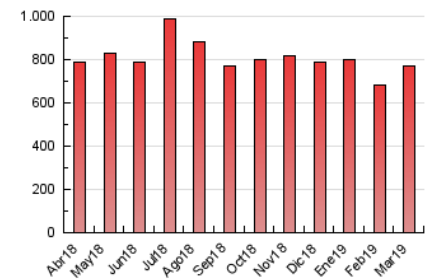

#### 3. Per dia del mes (Nacional)

Dia	N. únics	Visites	Pàgines	Dia	N. únics	Visites	Pàgines	Dia	N. únics	Visites	Pàgines
1	11.829	12.973	27.231	11	10.864	11.813	21.121	21	9.947	10.960	20.752
2	11.349	12.537	26.966	12	12.302	13.238	23.677	22	12.636	14.110	29.377
3	15.845	16.935	29.964	13	14.557	15.712	27.092	23	11.120	12.318	27.978
4	10.926	11.983	22.993	14	13.185	14.036	23.760	24	11.794	12.988	24.646
5	11.305	12.360	20.831	15	13.863	15.294	29.768	25	11.923	13.227	23.754
6	11.860	12.888	22.323	16	13.336	14.664	28.627	26	11.269	12.505	21.656
7	10.467	11.327	20.052	17	15.983	17.455	30.457	27	8.993	10.005	19.961
8	9.579	10.611	21.617	18	13.719	15.103	25.039	28	8.605	9.592	19.168
9	11.061	12.370	28.256	19	9.201	9.951	18.286	29	13.865	15.481	31.238
10	11.902	13.087	25.928	20	11.383	12.517	22.674	30	12.166	13.942	30.062
								31	12.844	13.945	25.848

##### 4.2 Per franja horària (promig)

Visites (x 1000)

Pàgines (x 1000)

##### 4.3 Per mesos

N. únics / Visites (x 1000)

Pàgines (x 1000)