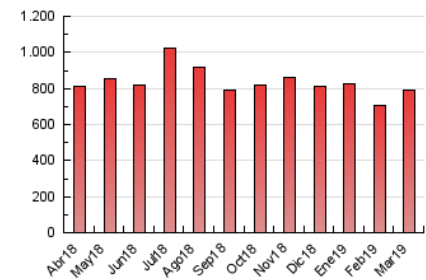

Pàgines (x 1000)