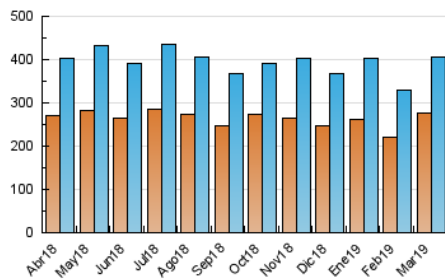

#### 3. Per dia del mes (Nacional)

Dia	N. únics	Visites	Pàgines	Dia	N. únics	Visites	Pàgines	Dia	N. únics	Visites	Pàgines
1	11.829	12.973	27.231	11	10.864	11.813	21.121	21	9.947	10.960	20.752
2	11.349	12.537	26.966	12	12.302	13.238	23.677	22	12.636	14.110	29.377
3	15.845	16.935	29.964	13	14.557	15.712	27.092	23	11.120	12.318	27.978
4	10.926	11.983	22.993	14	13.185	14.036	23.760	24	11.794	12.988	24.646
5	11.305	12.360	20.831	15	13.863	15.294	29.768	25	11.923	13.227	23.754
6	11.860	12.888	22.323	16	13.336	14.664	28.627	26	11.269	12.505	21.656
7	10.467	11.327	20.052	17	15.983	17.455	30.457	27	8.993	10.005	19.961
8	9.579	10.611	21.617	18	13.719	15.103	25.039	28	8.605	9.592	19.168
9	11.061	12.370	28.256	19	9.201	9.951	18.286	29	13.865	15.481	31.238
10	11.902	13.087	25.928	20	11.383	12.517	22.674	30	12.166	13.942	30.062
								31	12.844	13.945	25.848

##### 4.1 Per dia de la setmana (promig)

N. únics / Visites (x 100)

Pàgines (x 100)

##### 4.2 Per franja horària (promig)

Visites (x 1000)

Pàgines (x 1000)

##### 4.3 Per mesos

N. únics / Visites (x 1000)

Pàgines (x 1000)