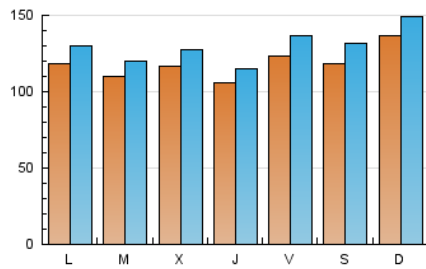

4. Gràfiques (Nacional)

4.1 Per dia de la setmana (promig)

N. únics / Visites (x 100)