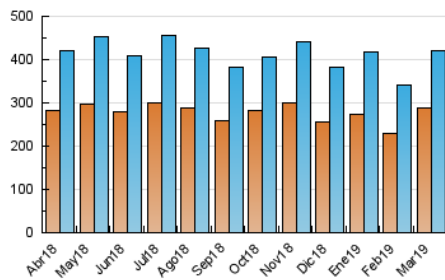

4.3 Per mesos

N. únics / Visites (x 1000)