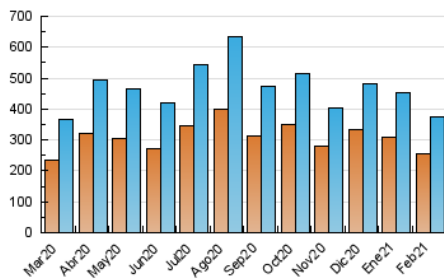

4.3 Per mesos

N. únics / Visites (x 1000)