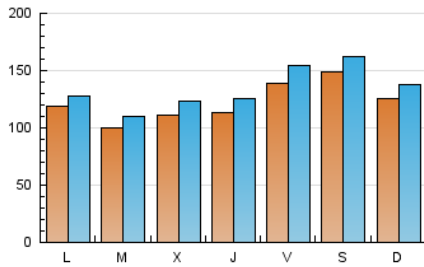

4. Gràfiques (Nacional i Internacional)

4.1 Per dia de la setmana (promig)

N. únics / Visites (x 100)