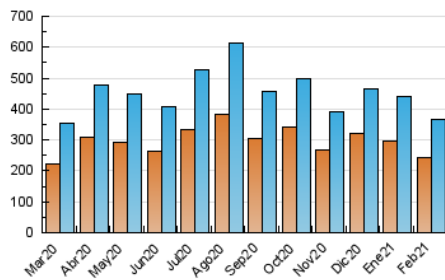

4.3 Per mesos

N. únics / Visites (x 1000)