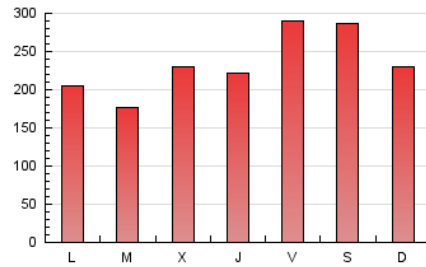

Pàgines (x 100)