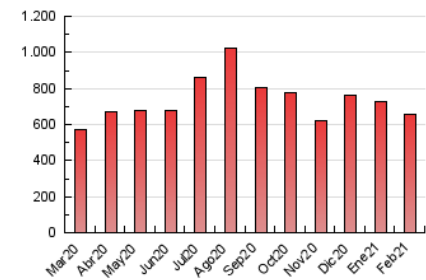

Pàgines (x 1000)