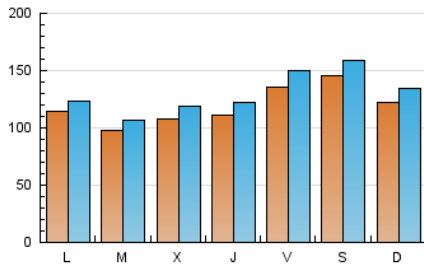

4. Gràfiques (Nacional)

4.1 Per dia de la setmana (promig)

N. únics / Visites (x 100)