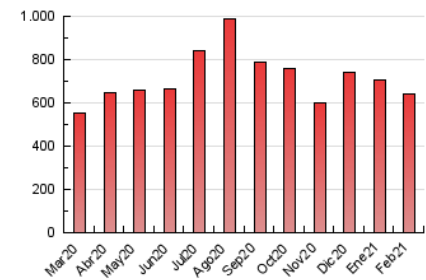

Pàgines (x 1000)