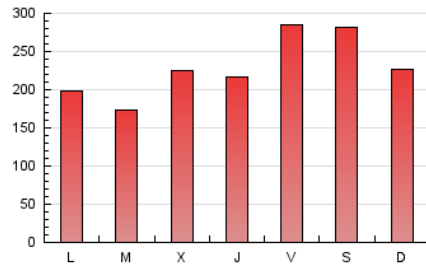

Pàgines (x 100)