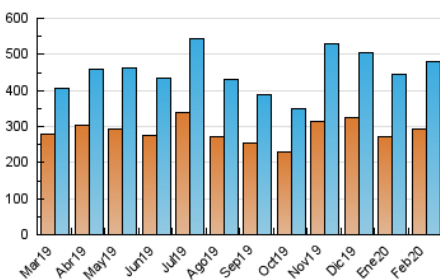

4.3 Per mesos

N. únics / Visites (x 1000)