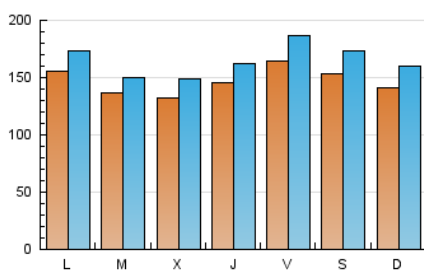

4. Gràfiques (Nacional)

4.1 Per dia de la setmana (promig)

N. únics / Visites (x 100)