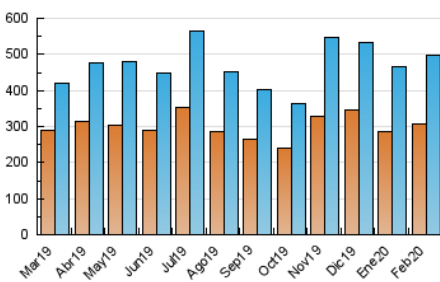

4.3 Per mesos

N. únics / Visites (x 1000)