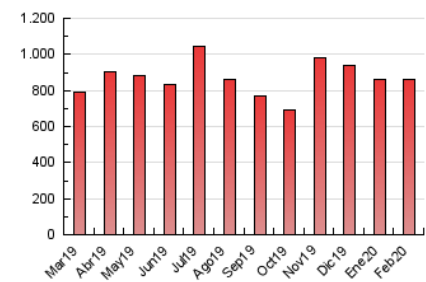

Pàgines (x 1000)