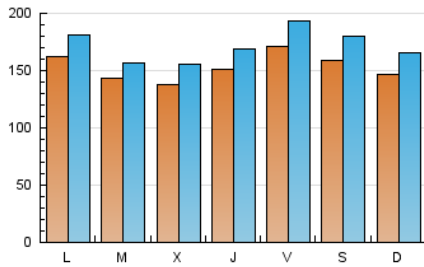

4. Gràfiques (Nacional i Internacional)

4.1 Per dia de la setmana (promig)

N. únics / Visites (x 100)