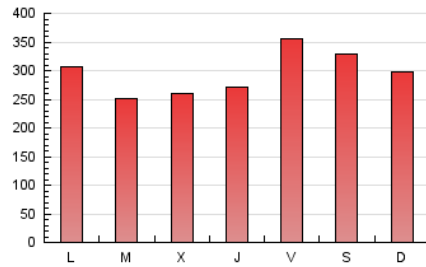

Pàgines (x 100)