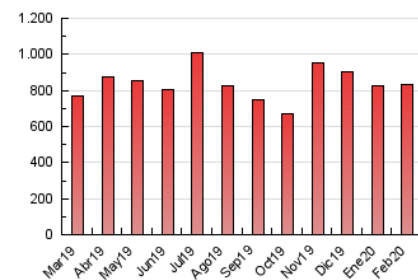

Pàgines (x 1000)