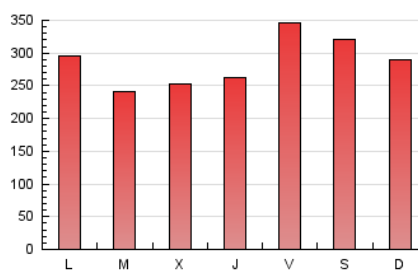

Pàgines (x 100)