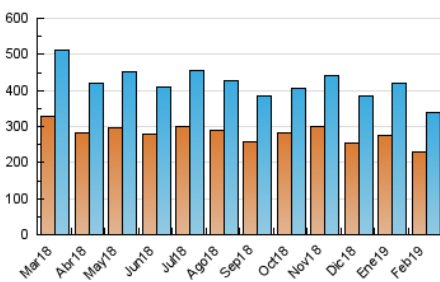

4.3 Per mesos

N. únics / Visites (x 1000)