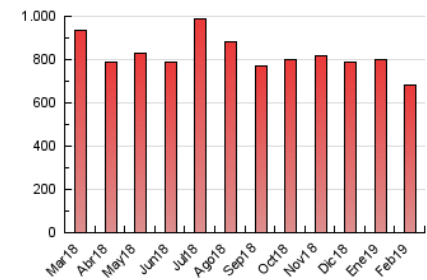

#### 3. Per dia del mes (Nacional)

Dia	N. únics	Visites	Pàgines	Dia	N. únics	Visites	Pàgines	Dia	N. únics	Visites	Pàgines
1	12.218	13.622	31.206	11	10.967	12.197	23.907	21	7.418	8.108	16.568
2	11.852	13.362	32.895	12	10.067	11.096	20.350	22	11.580	13.002	28.201
3	10.702	11.863	26.099	13	11.253	12.332	22.830	23	11.006	12.219	28.872
4	11.247	12.478	24.573	14	8.881	9.633	18.978	24	9.888	11.044	23.281
5	10.000	10.904	22.212	15	13.084	14.911	30.650	25	9.989	11.152	20.295
6	10.397	11.317	22.706	16	12.610	14.135	29.580	26	8.597	9.421	18.320
7	12.245	13.448	25.877	17	11.863	13.110	25.987	27	8.479	9.417	18.575
8	12.740	14.278	33.639	18	11.191	12.367	22.285	28	8.575	9.498	17.770
9	11.514	13.074	34.693	19	9.416	10.305	18.950				
10	9.280	10.217	25.355	20	9.730	10.537	19.817				

##### 4.2 Per franja horària (promig)

Visites (x 1000)

Pàgines (x 1000)

##### 4.3 Per mesos

N. únics / Visites (x 1000)

Pàgines (x 1000)