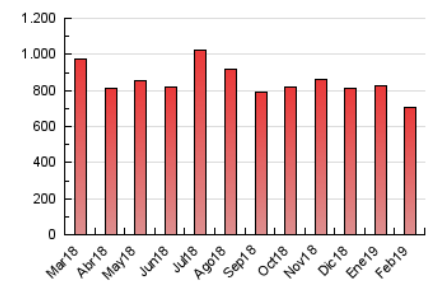

Pàgines (x 1000)