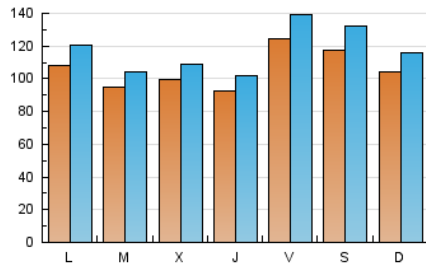

4. Gràfiques (Nacional)

4.1 Per dia de la setmana (promig)

N. únics / Visites (x 100)