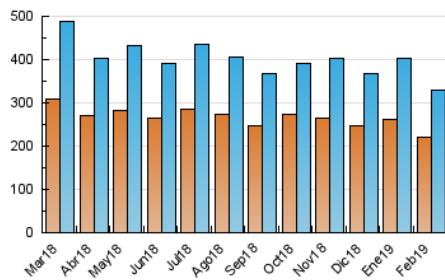

#### 3. Per dia del mes (Nacional)

Dia	N. únics	Visites	Pàgines	Dia	N. únics	Visites	Pàgines	Dia	N. únics	Visites	Pàgines
1	12.218	13.622	31.206	11	10.967	12.197	23.907	21	7.418	8.108	16.568
2	11.852	13.362	32.895	12	10.067	11.096	20.350	22	11.580	13.002	28.201
3	10.702	11.863	26.099	13	11.253	12.332	22.830	23	11.006	12.219	28.872
4	11.247	12.478	24.573	14	8.881	9.633	18.978	24	9.888	11.044	23.281
5	10.000	10.904	22.212	15	13.084	14.911	30.650	25	9.989	11.152	20.295
6	10.397	11.317	22.706	16	12.610	14.135	29.580	26	8.597	9.421	18.320
7	12.245	13.448	25.877	17	11.863	13.110	25.987	27	8.479	9.417	18.575
8	12.740	14.278	33.639	18	11.191	12.367	22.285	28	8.575	9.498	17.770
9	11.514	13.074	34.693	19	9.416	10.305	18.950				
10	9.280	10.217	25.355	20	9.730	10.537	19.817				

##### 4.1 Per dia de la setmana (promig)

N. únics / Visites (x 100)

Pàgines (x 100)

##### 4.2 Per franja horària (promig)

Visites (x 1000)

Pàgines (x 1000)

##### 4.3 Per mesos

N. únics / Visites (x 1000)

Pàgines (x 1000)