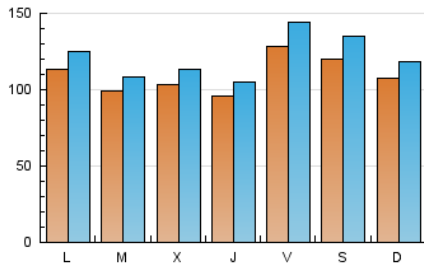

4. Gràfiques (Nacional i Internacional)

4.1 Per dia de la setmana (promig)

N. únics / Visites (x 100)