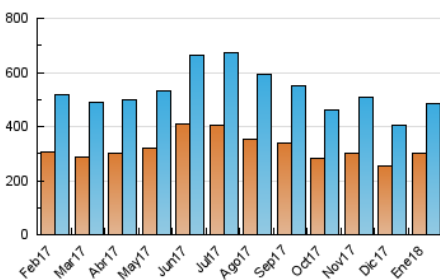

4.3 Per mesos

N. únics / Visites (x 1000)