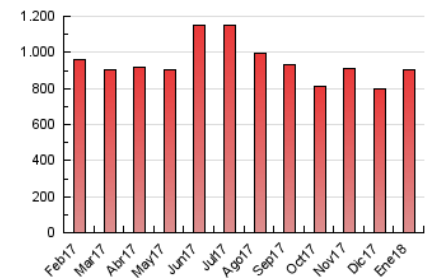

Pàgines (x 1000)