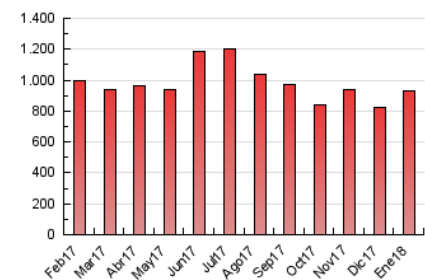

Pàgines (x 1000)