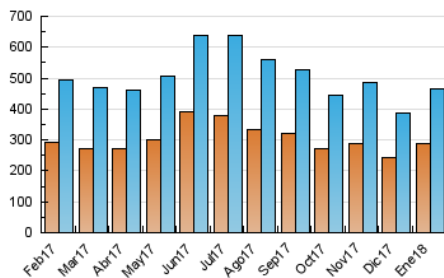

4.3 Per mesos

N. únics / Visites (x 1000)