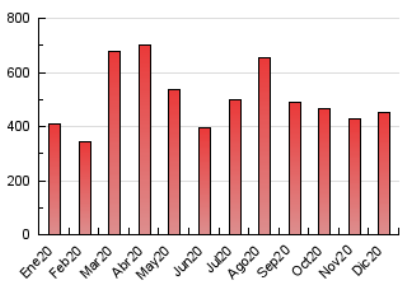

#### 3. Por día del mes (Nacional)

Día	N. únicos	Visitas	Páginas	Día	N. únicos	Visitas	Páginas	Día	N. únicos	Visitas	Páginas
1	7.346	9.127	14.645	11	4.850	6.311	11.169	21	8.633	10.900	17.107
2	6.082	7.692	13.048	12	6.427	8.137	13.840	22	7.701	10.010	15.921
3	4.830	6.295	10.961	13	8.380	10.351	16.322	23	7.630	9.826	15.474
4	4.404	5.835	10.349	14	9.217	11.779	19.153	24	4.792	6.276	10.748
5	5.130	6.532	11.475	15	7.287	9.235	14.609	25	5.780	7.553	12.575
6	4.961	6.240	10.626	16	6.092	8.039	14.100	26	8.932	11.382	18.847
7	5.277	6.754	10.944	17	7.657	9.957	16.177	27	11.674	14.586	21.938
8	5.738	7.141	12.003	18	7.168	9.205	15.011	28	9.201	11.693	18.387
9	7.449	9.488	15.435	19	7.470	9.419	15.396	29	7.238	9.066	14.420
10	5.077	6.686	11.278	20	8.264	10.218	16.606	30	7.895	9.960	16.125
								31	9.275	10.916	15.698

4. Gráficas (Nacional)

4.1 Por día de la semana (promedio)

N. únicos / Visitas (x 100)

Páginas (x 100)

4.2 Por franja horaria (promedio)

Visitas (x 1000)

Páginas (x 1000)

4.3 Por meses

N. únicos / Visitas (x 1000)

Páginas (x 1000)