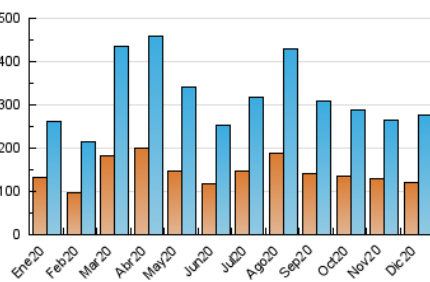

#### 3. Por día del mes (Nacional)

Día	N. únicos	Visitas	Páginas	Día	N. únicos	Visitas	Páginas	Día	N. únicos	Visitas	Páginas
1	7.346	9.127	14.645	11	4.850	6.311	11.169	21	8.633	10.900	17.107
2	6.082	7.692	13.048	12	6.427	8.137	13.840	22	7.701	10.010	15.921
3	4.830	6.295	10.961	13	8.380	10.351	16.322	23	7.630	9.826	15.474
4	4.404	5.835	10.349	14	9.217	11.779	19.153	24	4.792	6.276	10.748
5	5.130	6.532	11.475	15	7.287	9.235	14.609	25	5.780	7.553	12.575
6	4.961	6.240	10.626	16	6.092	8.039	14.100	26	8.932	11.382	18.847
7	5.277	6.754	10.944	17	7.657	9.957	16.177	27	11.674	14.586	21.938
8	5.738	7.141	12.003	18	7.168	9.205	15.011	28	9.201	11.693	18.387
9	7.449	9.488	15.435	19	7.470	9.419	15.396	29	7.238	9.066	14.420
10	5.077	6.686	11.278	20	8.264	10.218	16.606	30	7.895	9.960	16.125
								31	9.275	10.916	15.698

4. Gráficas (Nacional)

4.1 Por día de la semana (promedio)

N. únicos / Visitas (x 100)

Páginas (x 100)

4.2 Por franja horaria (promedio)

Visitas (x 1000)

Páginas (x 1000)

4.3 Por meses

N. únicos / Visitas (x 1000)

Páginas (x 1000)