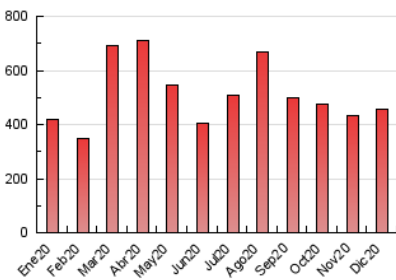

Páginas (x 1000)