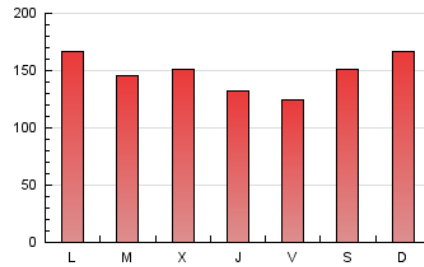

### 3. Por día del mes (Nacional e Internacional)

Día	N. únicos	Visitas	Páginas	Día	N. únicos	Visitas	Páginas	Día	N. únicos	Visitas	Páginas
1	7.505	9.309	14.891	11	4.997	6.480	11.440	21	8.802	11.088	17.370
2	6.279	7.931	13.395	12	6.580	8.308	14.104	22	7.840	10.175	16.128
3	4.978	6.471	11.194	13	8.550	10.542	16.565	23	7.754	9.969	15.689
4	4.548	6.003	10.576	14	9.414	12.004	19.469	24	4.881	6.383	10.884
5	5.258	6.685	11.695	15	7.475	9.460	14.894	25	5.873	7.668	12.726
6	5.070	6.361	10.835	16	6.254	8.278	14.461	26	9.085	11.552	19.099
7	5.412	6.905	11.164	17	7.830	10.178	16.466	27	11.873	14.817	22.246
8	5.882	7.308	12.277	18	7.317	9.373	15.245	28	9.372	11.895	18.681
9	7.587	9.651	15.691	19	7.623	9.585	15.634	29	7.402	9.245	14.668
10	5.200	6.828	11.473	20	8.427	10.403	16.870	30	8.071	10.165	16.415
								31	9.405	11.068	15.918

4. Gráficas (Nacional e Internacional)

4.1 Por día de la semana (promedio)

N. únicos / Visitas (x 100)

Páginas (x 100)

4.2 Por franja horaria (promedio)

Visitas (x 1000)

Páginas (x 1000)

4.3 Por meses