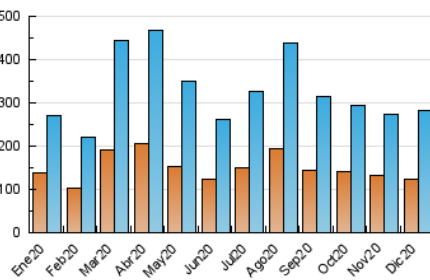

### 3. Por día del mes (Nacional e Internacional)

Día	N. únicos	Visitas	Páginas	Día	N. únicos	Visitas	Páginas	Día	N. únicos	Visitas	Páginas
1	7.505	9.309	14.891	11	4.997	6.480	11.440	21	8.802	11.088	17.370
2	6.279	7.931	13.395	12	6.580	8.308	14.104	22	7.840	10.175	16.128
3	4.978	6.471	11.194	13	8.550	10.542	16.565	23	7.754	9.969	15.689
4	4.548	6.003	10.576	14	9.414	12.004	19.469	24	4.881	6.383	10.884
5	5.258	6.685	11.695	15	7.475	9.460	14.894	25	5.873	7.668	12.726
6	5.070	6.361	10.835	16	6.254	8.278	14.461	26	9.085	11.552	19.099
7	5.412	6.905	11.164	17	7.830	10.178	16.466	27	11.873	14.817	22.246
8	5.882	7.308	12.277	18	7.317	9.373	15.245	28	9.372	11.895	18.681
9	7.587	9.651	15.691	19	7.623	9.585	15.634	29	7.402	9.245	14.668
10	5.200	6.828	11.473	20	8.427	10.403	16.870	30	8.071	10.165	16.415
								31	9.405	11.068	15.918

4. Gráficas (Nacional e Internacional)

4.1 Por día de la semana (promedio)

N. únicos / Visitas (x 100)

Páginas (x 100)

4.2 Por franja horaria (promedio)

Visitas (x 1000)

Páginas (x 1000)

4.3 Por meses

N. únicos / Visitas (x 1000)

Páginas (x 1000)