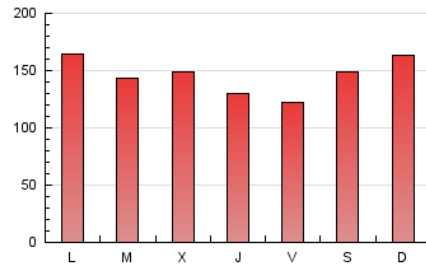

#### 3. Por día del mes (Nacional)

Día	N. únicos	Visitas	Páginas	Día	N. únicos	Visitas	Páginas	Día	N. únicos	Visitas	Páginas
1	7.346	9.127	14.645	11	4.850	6.311	11.169	21	8.633	10.900	17.107
2	6.082	7.692	13.048	12	6.427	8.137	13.840	22	7.701	10.010	15.921
3	4.830	6.295	10.961	13	8.380	10.351	16.322	23	7.630	9.826	15.474
4	4.404	5.835	10.349	14	9.217	11.779	19.153	24	4.792	6.276	10.748
5	5.130	6.532	11.475	15	7.287	9.235	14.609	25	5.780	7.553	12.575
6	4.961	6.240	10.626	16	6.092	8.039	14.100	26	8.932	11.382	18.847
7	5.277	6.754	10.944	17	7.657	9.957	16.177	27	11.674	14.586	21.938
8	5.738	7.141	12.003	18	7.168	9.205	15.011	28	9.201	11.693	18.387
9	7.449	9.488	15.435	19	7.470	9.419	15.396	29	7.238	9.066	14.420
10	5.077	6.686	11.278	20	8.264	10.218	16.606	30	7.895	9.960	16.125
								31	9.275	10.916	15.698

4. Gráficas (Nacional)

4.1 Por día de la semana (promedio)

N. únicos / Visitas (x 100)

Páginas (x 100)

4.2 Por franja horaria (promedio)

Visitas (x 1000)

Páginas (x 1000)

4.3 Por meses