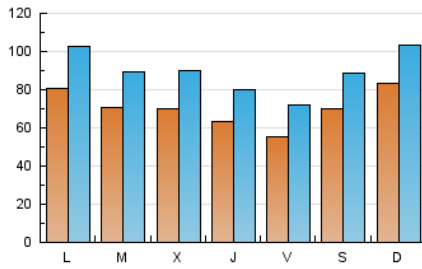

4. Gráficas (Nacional)

4.1 Por día de la semana (promedio)

N. únicos / Visitas (x 100)