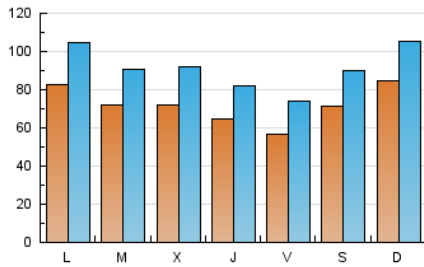

4. Gráficas (Nacional e Internacional)

4.1 Por día de la semana (promedio)

N. únicos / Visitas (x 100)