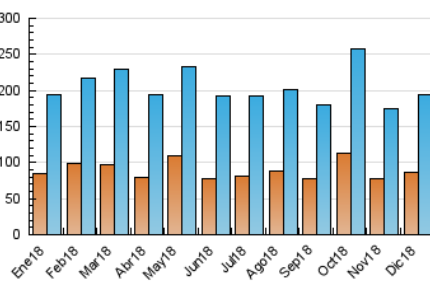

##### 4.1 Per dia de la setmana (promig)

N. únics / Visites (x 100)

Pàgines (x 100)

##### 4.2 Per franja horària (promig)

Visites (x 1000)

Pàgines (x 1000)

##### 4.3 Per mesos

N. únics / Visites (x 1000)

Pàgines (x 1000)