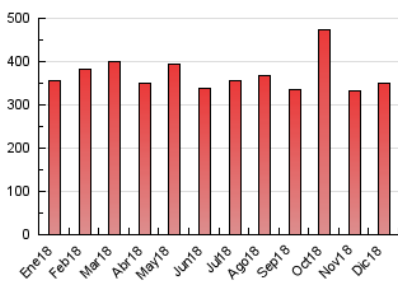

Pàgines (x 1000)