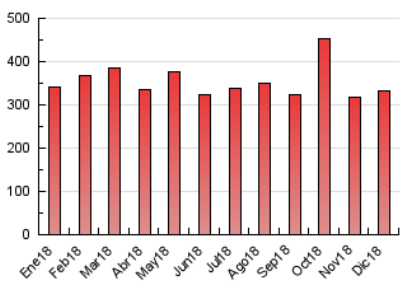

##### 4.2 Per franja horària (promig)

Visites (x 1000)

Pàgines (x 1000)

##### 4.3 Per mesos

N. únics / Visites (x 1000)

Pàgines (x 1000)