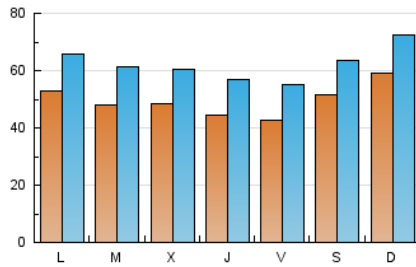

4. Gràfiques (Nacional)

4.1 Per dia de la setmana (promig)

N. únics / Visites (x 100)