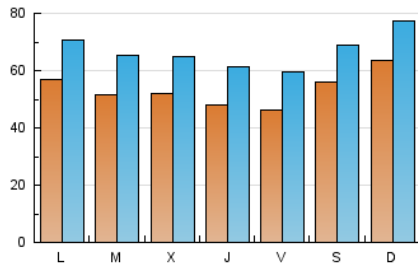

4. Gràfiques (Nacional i Internacional)

4.1 Per dia de la setmana (promig)

N. únics / Visites (x 100)