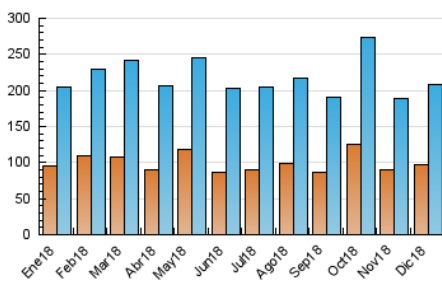

4.3 Per mesos

N. únics / Visites (x 1000)