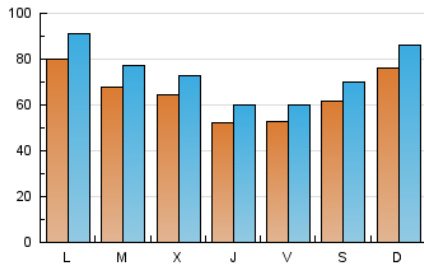

1. Cifras totales y promedios (Nacional)

MES - AÑO	NAVEGADORES UNICOS	VISITAS	PAGINAS
Noviembre - 2022	119.022	221.781	335.113
PROMEDIO DIARIO	6.506	7.393	11.170
PROMEDIO LUNES-VIERNES	6.365	7.245	11.077
PROMEDIO SABADO-DOMINGO	6.895	7.800	11.428
PAGINAS / VISITAS	1,51		
DURACION MEDIA VISITAS	0:01:42		
DURACION MEDIA PAGINAS	0:03:05		

2. Secciones (Nacional)

	PAGINAS	%
HOME	60.518	18.06 %
RESTO	274.595	81.94 %

3. Por día del mes (Nacional)

Día	N. únicos	Visitas	Páginas	Día	N. únicos	Visitas	Páginas	Día	N. únicos	Visitas	Páginas
1	4.852	5.542	8.469	11	5.244	5.957	9.216	21	5.822	6.751	10.470
2	6.951	7.884	11.423	12	5.493	6.249	9.390	22	3.928	4.630	7.717
3	5.587	6.430	10.055	13	8.455	9.668	13.641	23	4.411	5.109	8.246
4	4.331	5.065	8.428	14	9.111	10.305	15.261	24	4.814	5.526	8.467
5	4.740	5.497	8.919	15	6.344	7.240	10.993	25	5.641	6.441	9.467
6	9.466	10.540	14.453	16	4.995	5.733	9.317	26	8.860	9.982	14.244
7	7.238	8.050	11.443	17	4.971	5.770	9.451	27	6.837	7.708	11.604
8	5.743	6.484	9.753	18	5.880	6.613	10.302	28	9.937	11.245	16.985
9	5.752	6.500	9.990	19	5.620	6.300	9.427	29	12.944	14.646	21.567
10	5.511	6.339	10.386	20	5.685	6.454	9.742	30	10.012	11.123	16.287

4. Gráficas (Nacional)

4.1 Por día de la semana (promedio)

N. únicos / Visitas (x 100)

Páginas (x 100)

4.2 Por franja horaria (promedio)

Visitas_ (x 1000)

Páginas (x 1000)

4.3 Por meses