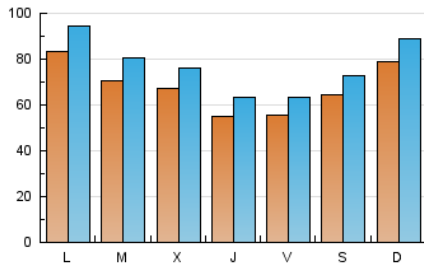

1. Cifras totales y promedios (Nacional e Internacional)

MES - AÑO	NAVEGADORES UNICOS	VISITAS	PAGINAS
Noviembre - 2022	126.376	231.241	345.947
PROMEDIO DIARIO	6.800	7.708	11.532
PROMEDIO LUNES-VIERNES	6.665	7.566	11.448
PROMEDIO SABADO-DOMINGO	7.173	8.099	11.762
PAGINAS / VISITAS	1,50		
DURACION MEDIA VISITAS	0:01:40		
DURACION MEDIA PAGINAS	0:03:04		

2. Secciones (Nacional e Internacional)

	PAGINAS	%
HOME	61.606	17.81 %
RESTO	284.341	82.19 %

3. Por día del mes (Nacional e Internacional)

Día	N. únicos	Visitas	Páginas	Día	N. únicos	Visitas	Páginas	Día	N. únicos	Visitas	Páginas
1	5.089	5.806	8.958	11	5.563	6.296	9.546	21	6.120	7.072	10.827
2	7.290	8.257	11.858	12	5.745	6.513	9.662	22	4.157	4.870	7.999
3	5.898	6.773	10.438	13	8.809	10.044	14.079	23	4.632	5.345	8.552
4	4.595	5.364	8.777	14	9.449	10.668	15.700	24	5.069	5.798	8.760
5	4.996	5.774	9.199	15	6.632	7.551	11.323	25	5.937	6.752	9.773
6	9.756	10.860	14.812	16	5.255	6.009	9.600	26	9.151	10.293	14.594
7	7.537	8.374	11.858	17	5.253	6.062	9.731	27	7.110	7.999	11.958
8	6.068	6.828	10.070	18	6.159	6.906	10.773	28	10.302	11.626	17.412
9	6.073	6.842	10.343	19	5.919	6.617	9.791	29	13.388	15.124	22.100
10	5.811	6.652	10.737	20	5.900	6.691	10.004	30	10.351	11.475	16.713

4. Gráficas (Nacional e Internacional)

4.1 Por día de la semana (promedio)

N. únicos / Visitas (x 100)

Páginas (x 100)

4.2 Por franja horaria (promedio)

Visitas_ (x 1000)

Páginas (x 1000)

4.3 Por meses