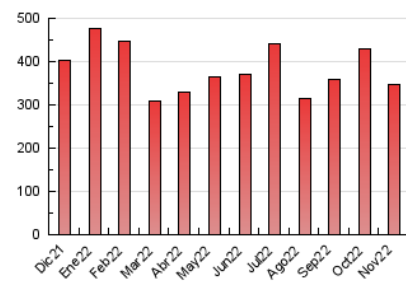

Páginas (x 1000)