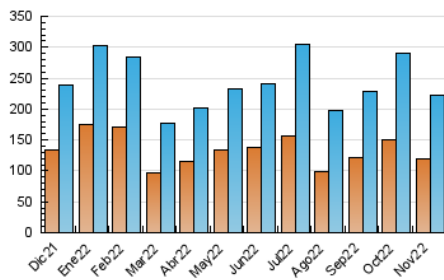

2. Secciones (Nacional)

	PAGINAS	%
HOME	60.518	18.06 %
RESTO	274.595	81.94 %

3. Por día del mes (Nacional)

Día	N. únicos	Visitas	Páginas	Día	N. únicos	Visitas	Páginas	Día	N. únicos	Visitas	Páginas
1	4.852	5.542	8.469	11	5.244	5.957	9.216	21	5.822	6.751	10.470
2	6.951	7.884	11.423	12	5.493	6.249	9.390	22	3.928	4.630	7.717
3	5.587	6.430	10.055	13	8.455	9.668	13.641	23	4.411	5.109	8.246
4	4.331	5.065	8.428	14	9.111	10.305	15.261	24	4.814	5.526	8.467
5	4.740	5.497	8.919	15	6.344	7.240	10.993	25	5.641	6.441	9.467
6	9.466	10.540	14.453	16	4.995	5.733	9.317	26	8.860	9.982	14.244
7	7.238	8.050	11.443	17	4.971	5.770	9.451	27	6.837	7.708	11.604
8	5.743	6.484	9.753	18	5.880	6.613	10.302	28	9.937	11.245	16.985
9	5.752	6.500	9.990	19	5.620	6.300	9.427	29	12.944	14.646	21.567
10	5.511	6.339	10.386	20	5.685	6.454	9.742	30	10.012	11.123	16.287

4. Gráficas (Nacional)

4.1 Por día de la semana (promedio)

N. únicos / Visitas (x 100)

Páginas (x 100)

4.2 Por franja horaria (promedio)

Visitas_ (x 1000)

Páginas (x 1000)

4.3 Por meses

N. únicos / Visitas (x 1000)

Páginas (x 1000)

5. Observaciones

Este Medio Electrónico de Comunicación ha sido medido por la herramienta Google Analytics de Google (Universal Analytics)

6. Definiciones básicas (Para más información ver Normas Técnicas para el Control de los Medios Electrónicos de Comunicación)

Visita:

Una secuencia ininterrumpida de páginas servidas a un usuario válido. Si dicho usuario no realiza peticiones de páginas en un periodo de tiempo (30 min) la siguiente petición constituirá el inicio de una nueva visita.