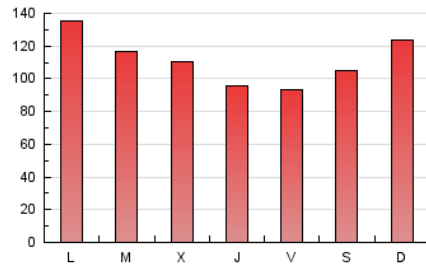

1. Cifras totales y promedios (Nacional)

MES - AÑO	NAVEGADORES UNICOS	VISITAS	PAGINAS
Noviembre - 2022	119.022	221.781	335.113
PROMEDIO DIARIO	6.506	7.393	11.170
PROMEDIO LUNES-VIERNES	6.365	7.245	11.077
PROMEDIO SABADO-DOMINGO	6.895	7.800	11.428
PAGINAS / VISITAS	1,51		
DURACION MEDIA VISITAS	0:01:42		
DURACION MEDIA PAGINAS	0:03:05		

2. Secciones (Nacional)

	PAGINAS	%
HOME	60.518	18.06 %
RESTO	274.595	81.94 %

3. Por día del mes (Nacional)

Día	N. únicos	Visitas	Páginas	Día	N. únicos	Visitas	Páginas	Día	N. únicos	Visitas	Páginas
1	4.852	5.542	8.469	11	5.244	5.957	9.216	21	5.822	6.751	10.470
2	6.951	7.884	11.423	12	5.493	6.249	9.390	22	3.928	4.630	7.717
3	5.587	6.430	10.055	13	8.455	9.668	13.641	23	4.411	5.109	8.246
4	4.331	5.065	8.428	14	9.111	10.305	15.261	24	4.814	5.526	8.467
5	4.740	5.497	8.919	15	6.344	7.240	10.993	25	5.641	6.441	9.467
6	9.466	10.540	14.453	16	4.995	5.733	9.317	26	8.860	9.982	14.244
7	7.238	8.050	11.443	17	4.971	5.770	9.451	27	6.837	7.708	11.604
8	5.743	6.484	9.753	18	5.880	6.613	10.302	28	9.937	11.245	16.985
9	5.752	6.500	9.990	19	5.620	6.300	9.427	29	12.944	14.646	21.567
10	5.511	6.339	10.386	20	5.685	6.454	9.742	30	10.012	11.123	16.287

4. Gráficas (Nacional)

4.1 Por día de la semana (promedio)

N. únicos / Visitas (x 100)

Páginas (x 100)

4.2 Por franja horaria (promedio)

Visitas_ (x 1000)

Páginas (x 1000)

4.3 Por meses