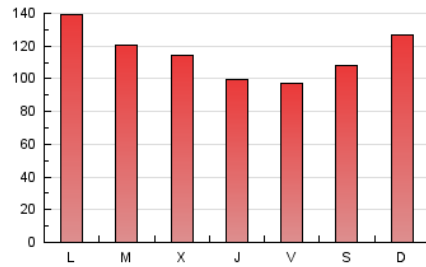

1. Cifras totales y promedios (Nacional e Internacional)

MES - AÑO	NAVEGADORES UNICOS	VISITAS	PAGINAS
Noviembre - 2022	126.376	231.241	345.947
PROMEDIO DIARIO	6.800	7.708	11.532
PROMEDIO LUNES-VIERNES	6.665	7.566	11.448
PROMEDIO SABADO-DOMINGO	7.173	8.099	11.762
PAGINAS / VISITAS	1,50		
DURACION MEDIA VISITAS	0:01:40		
DURACION MEDIA PAGINAS	0:03:04		

2. Secciones (Nacional e Internacional)

	PAGINAS	%
HOME	61.606	17.81 %
RESTO	284.341	82.19 %

3. Por día del mes (Nacional e Internacional)

Día	N. únicos	Visitas	Páginas	Día	N. únicos	Visitas	Páginas	Día	N. únicos	Visitas	Páginas
1	5.089	5.806	8.958	11	5.563	6.296	9.546	21	6.120	7.072	10.827
2	7.290	8.257	11.858	12	5.745	6.513	9.662	22	4.157	4.870	7.999
3	5.898	6.773	10.438	13	8.809	10.044	14.079	23	4.632	5.345	8.552
4	4.595	5.364	8.777	14	9.449	10.668	15.700	24	5.069	5.798	8.760
5	4.996	5.774	9.199	15	6.632	7.551	11.323	25	5.937	6.752	9.773
6	9.756	10.860	14.812	16	5.255	6.009	9.600	26	9.151	10.293	14.594
7	7.537	8.374	11.858	17	5.253	6.062	9.731	27	7.110	7.999	11.958
8	6.068	6.828	10.070	18	6.159	6.906	10.773	28	10.302	11.626	17.412
9	6.073	6.842	10.343	19	5.919	6.617	9.791	29	13.388	15.124	22.100
10	5.811	6.652	10.737	20	5.900	6.691	10.004	30	10.351	11.475	16.713

4. Gráficas (Nacional e Internacional)

4.1 Por día de la semana (promedio)

N. únicos / Visitas (x 100)

Páginas (x 100)

4.2 Por franja horaria (promedio)

Visitas_ (x 1000)

Páginas (x 1000)

4.3 Por meses