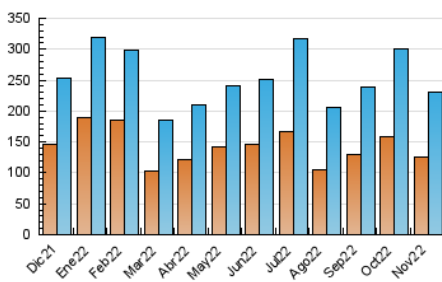

4.3 Por meses

N. únicos / Visitas (x 1000)