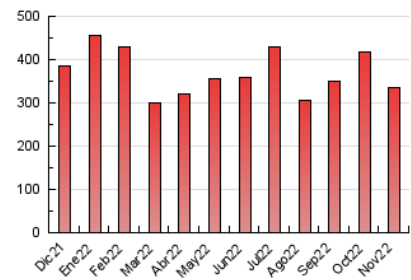

Páginas (x 1000)